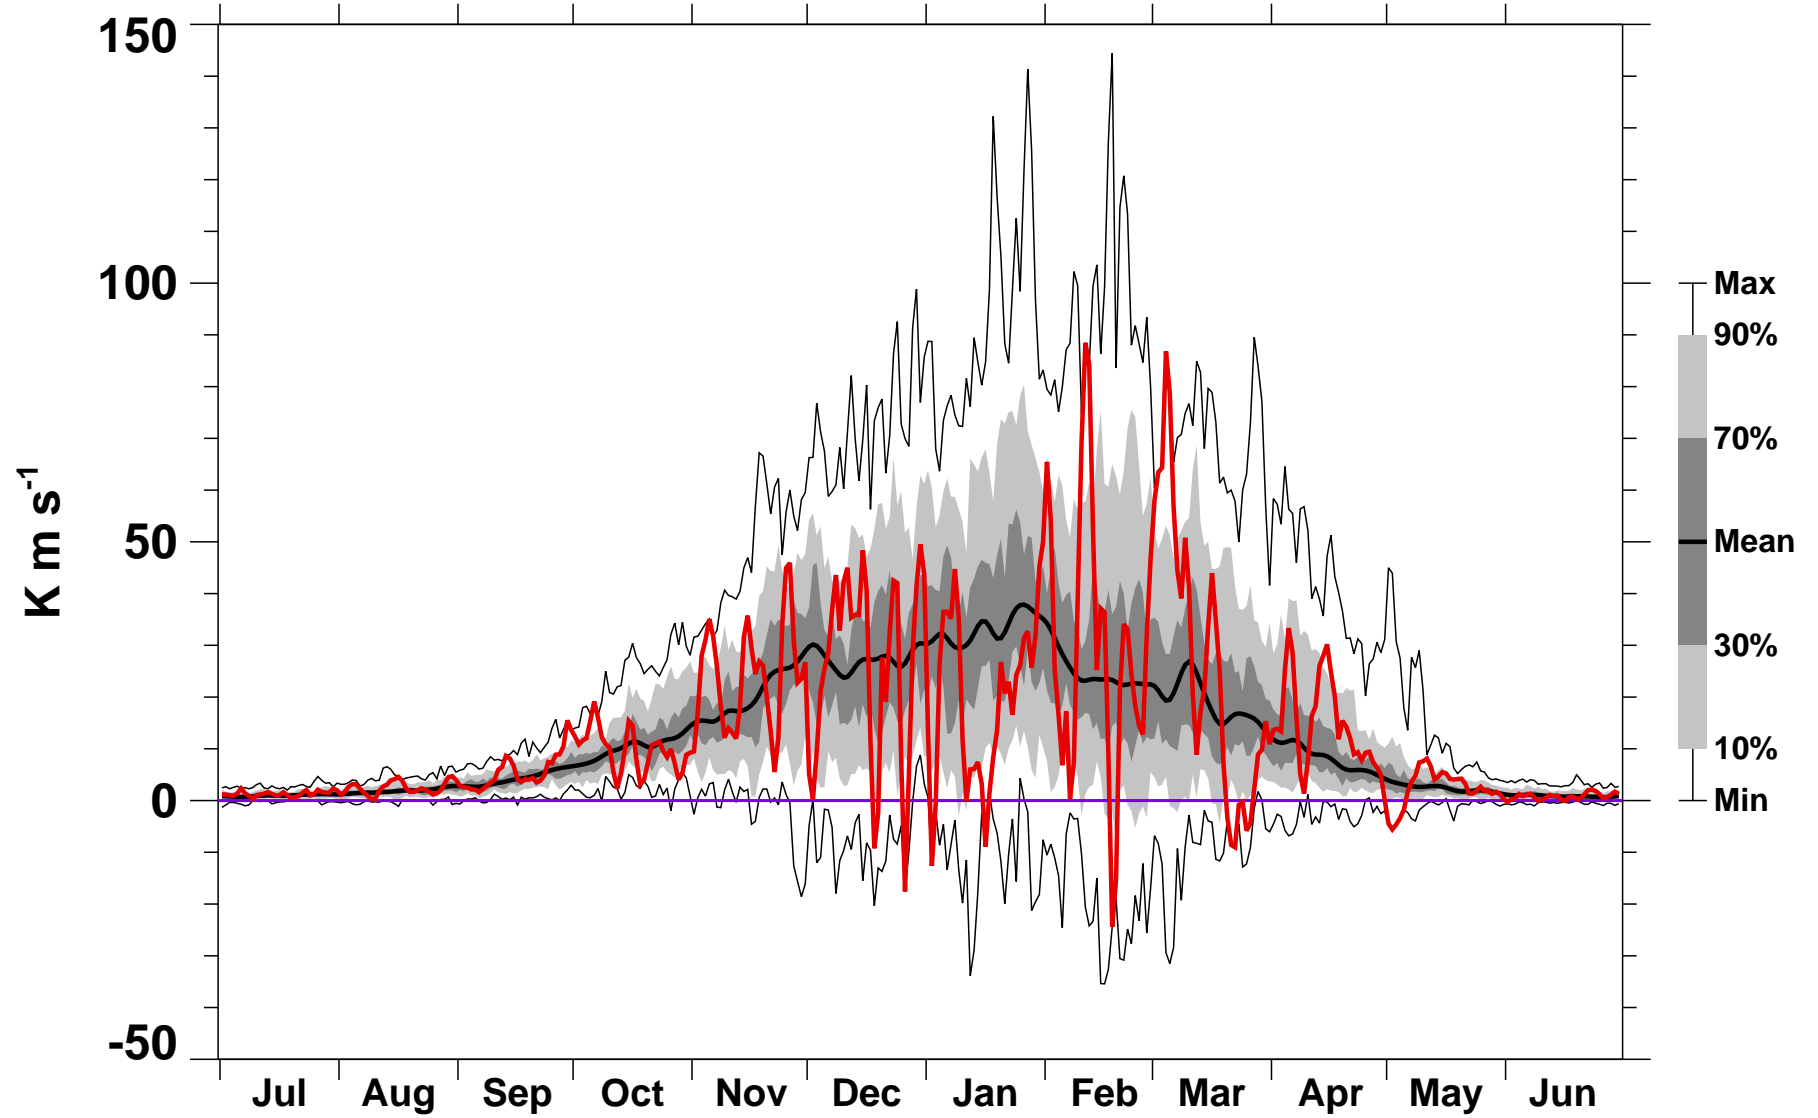

60°N Heat Flux 70 hPa MERRA

1978/1979-2015/2016

1992/1993

2016-07-07T14:21:02Z