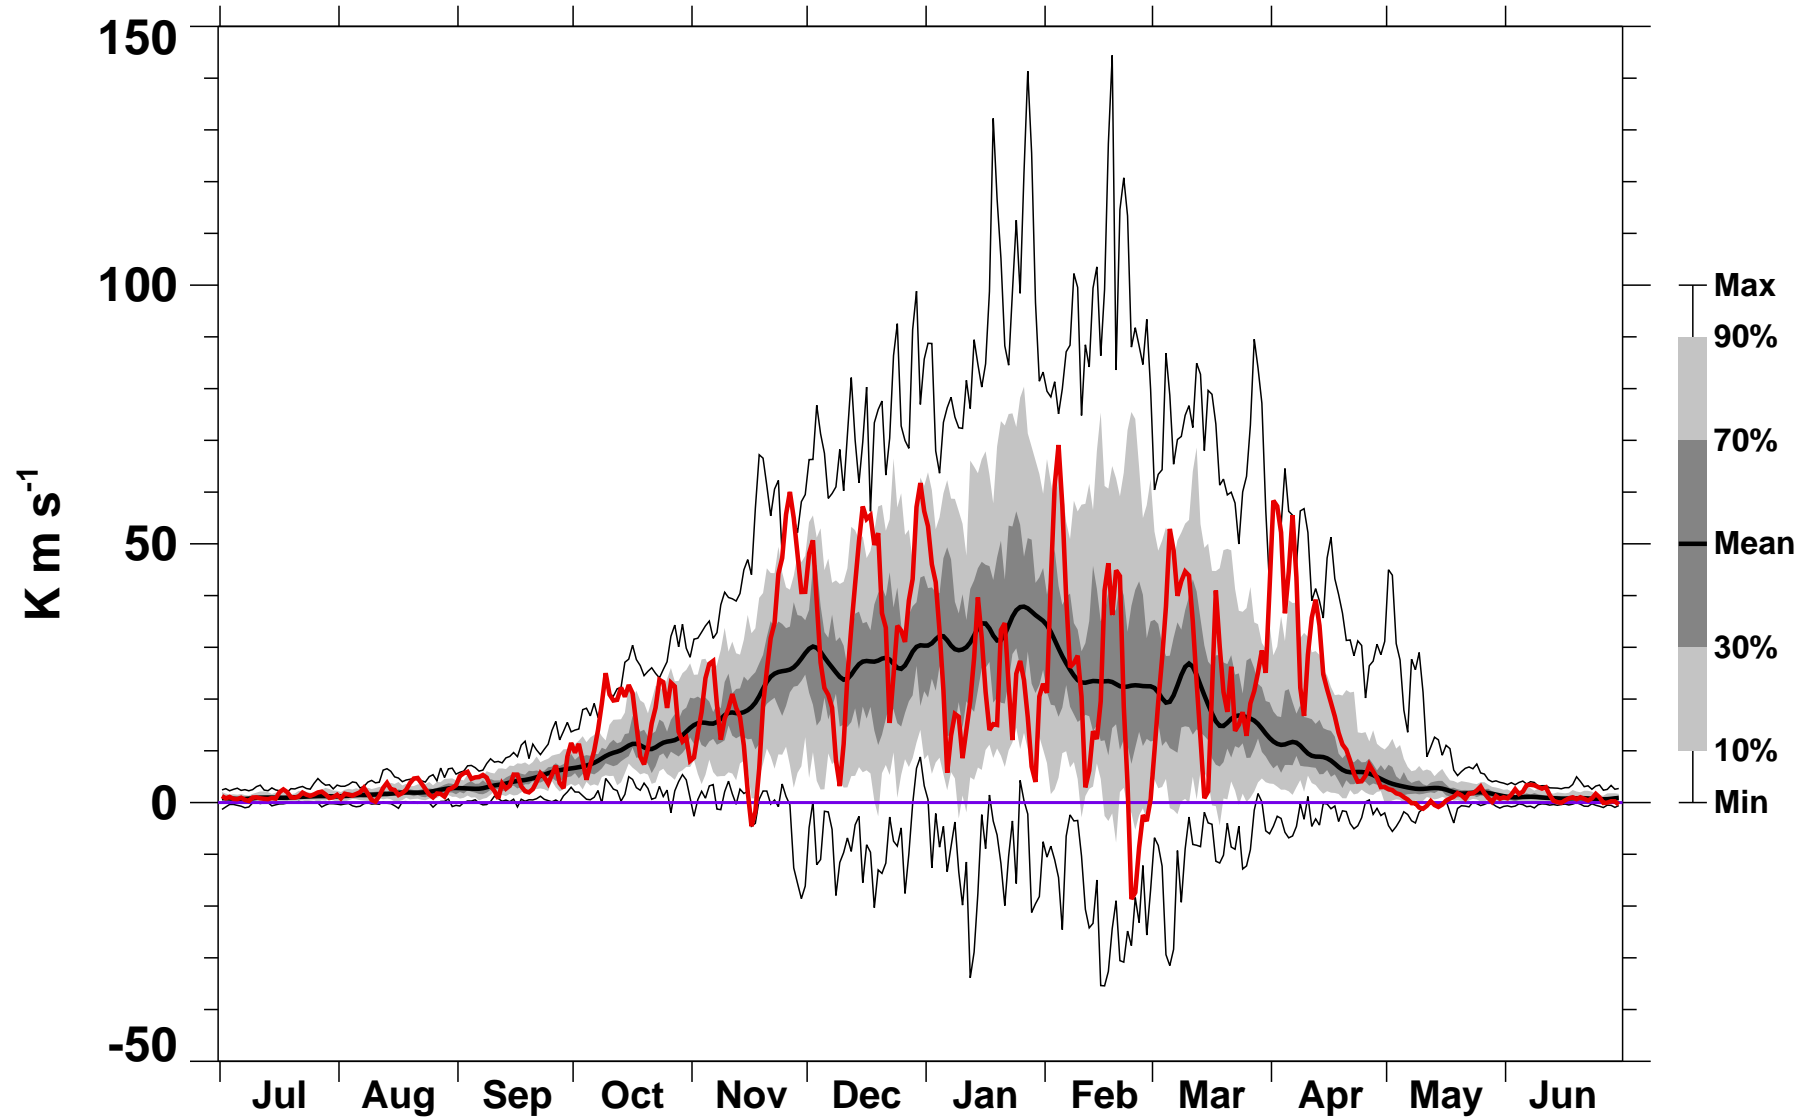

60°N Heat Flux 70 hPa MERRA

1978/1979-2015/2016

1993/1994

2016-07-07T14:20:18Z