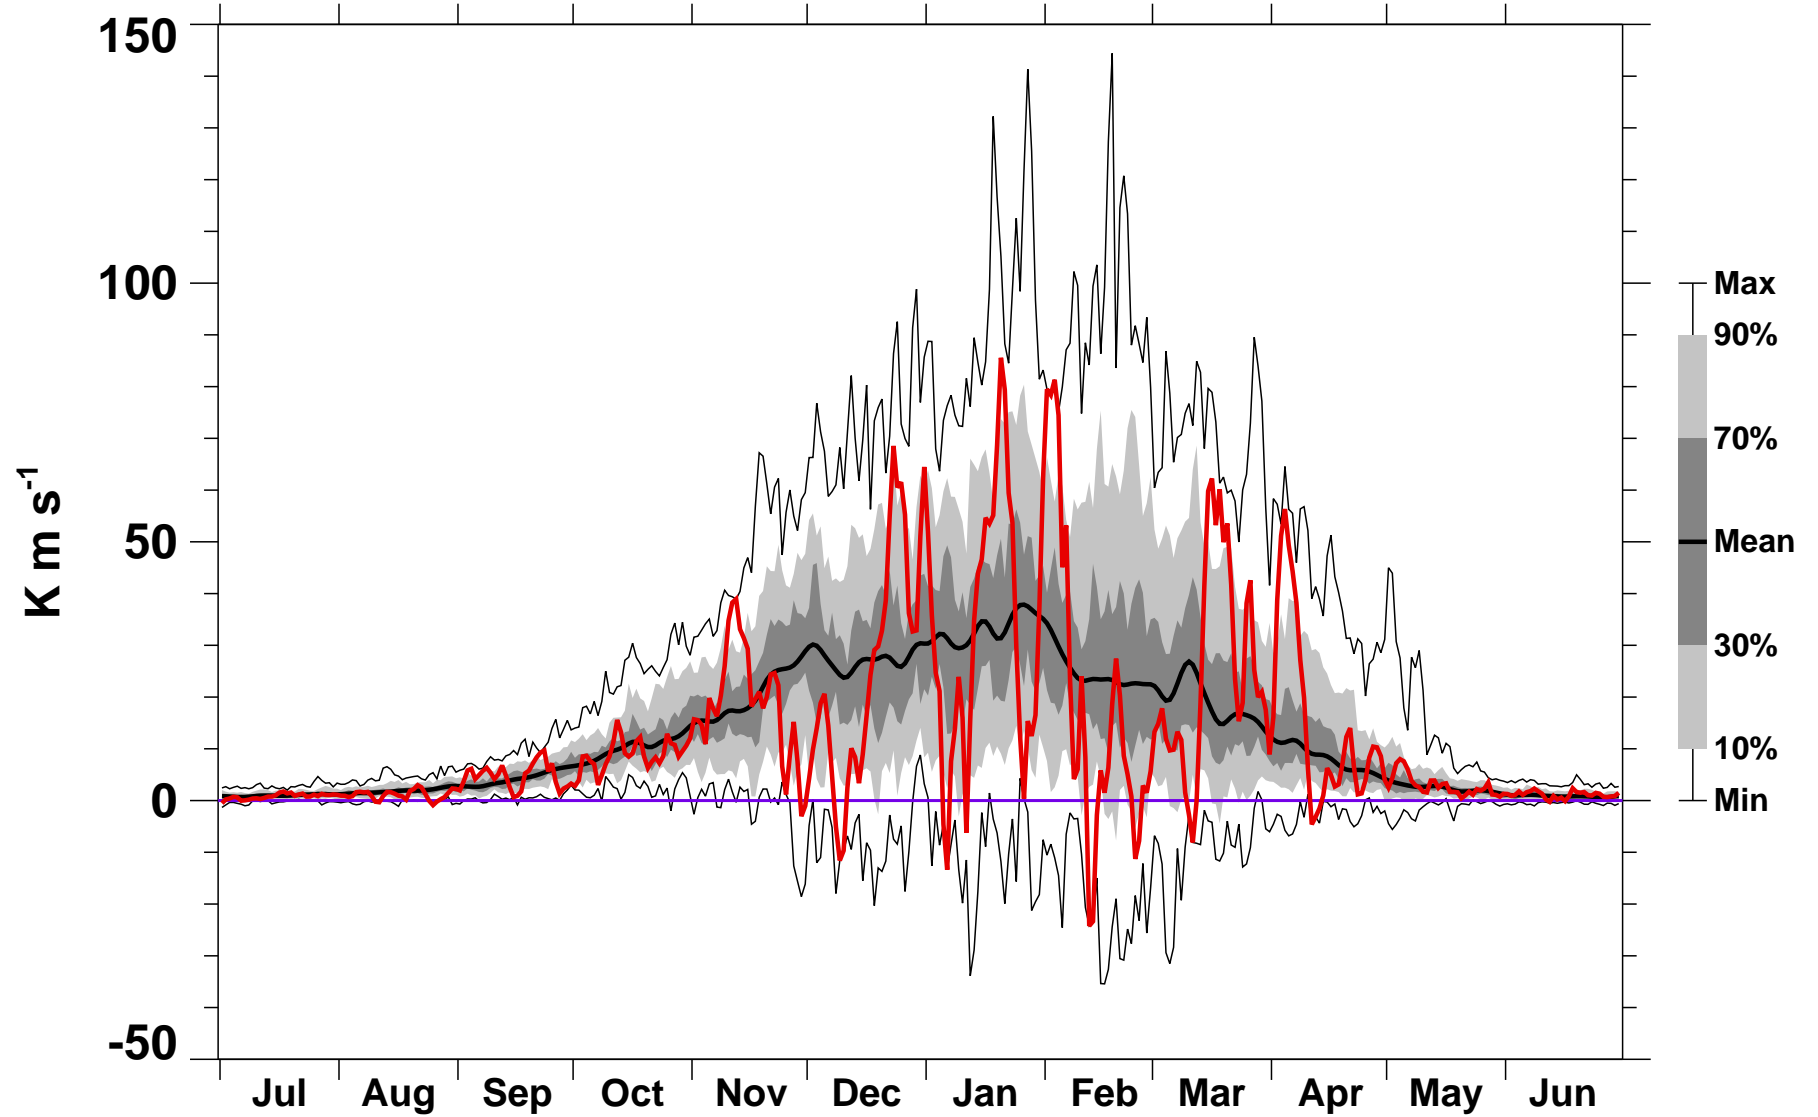

60°N Heat Flux 70 hPa MERRA

1978/1979-2015/2016

1994/1995

2016-07-07T14:19:33Z