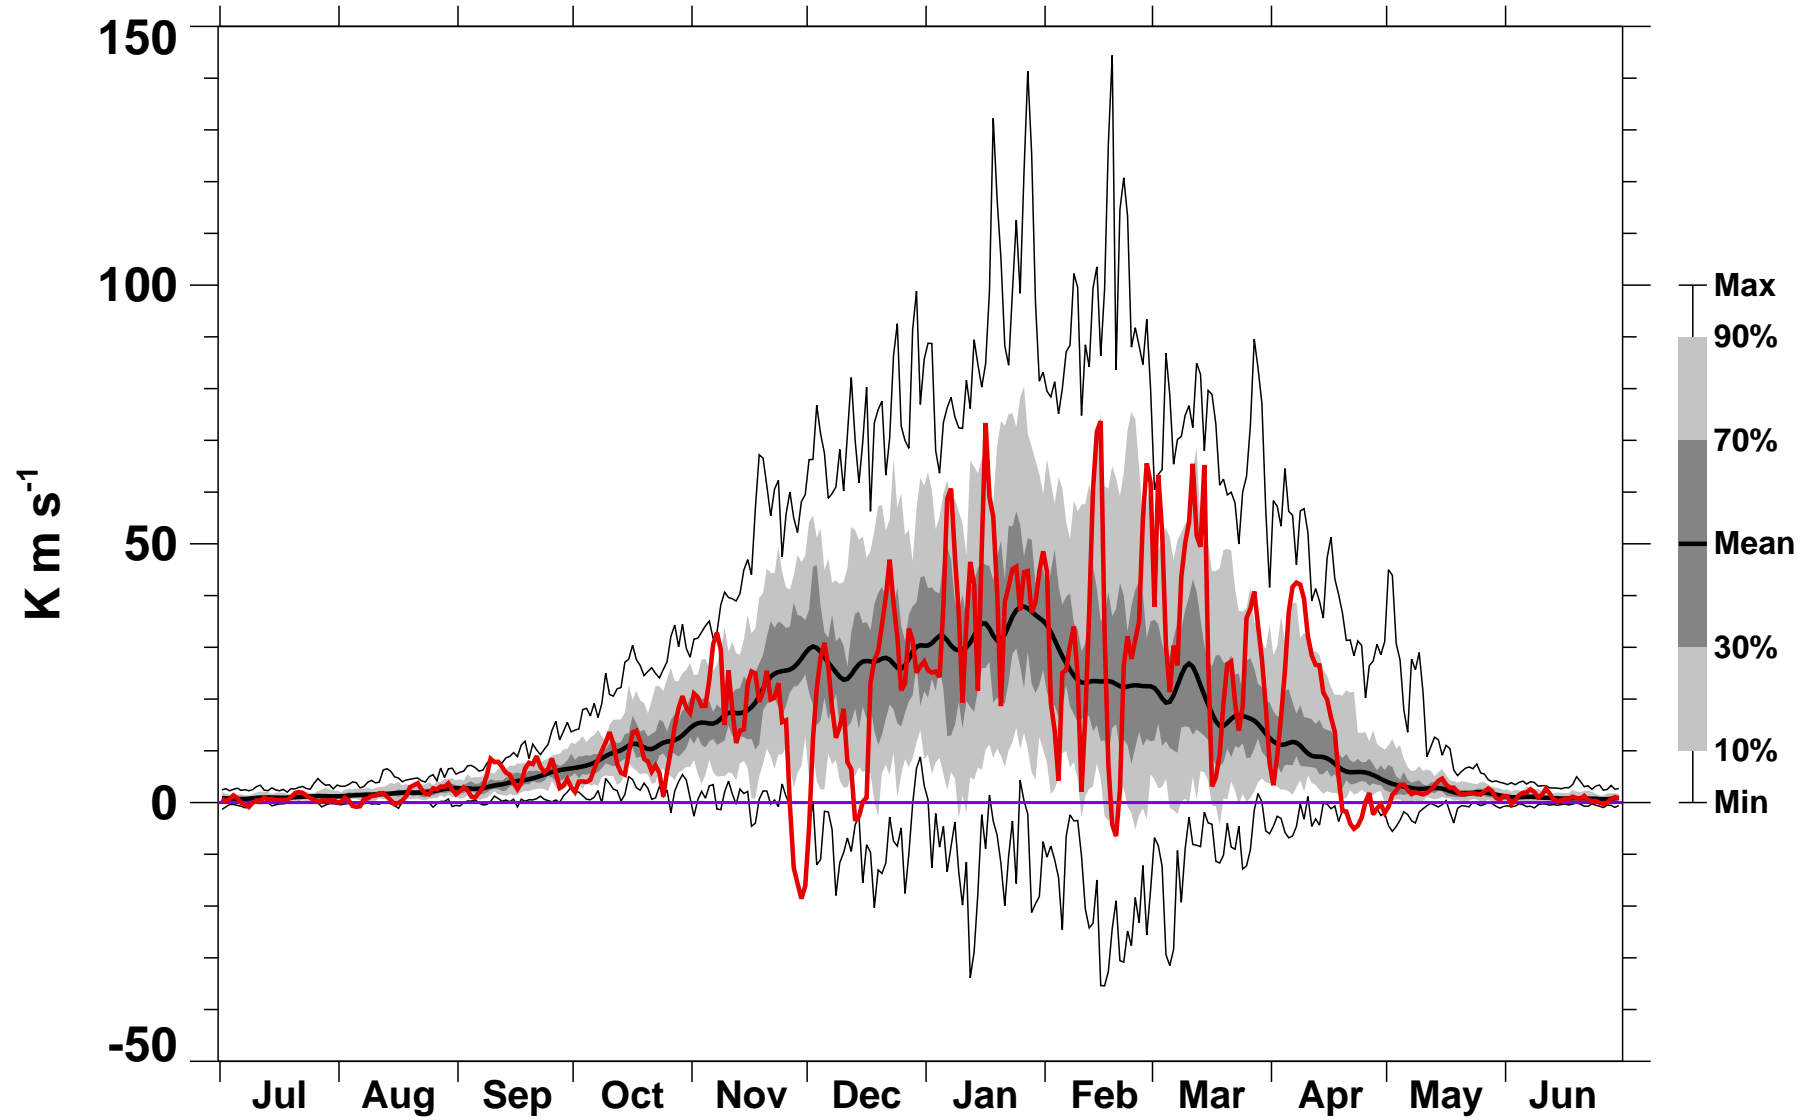

60°N Heat Flux 70 hPa MERRA

1978/1979-2015/2016

1995/1996

2016-07-07T14:18:48Z