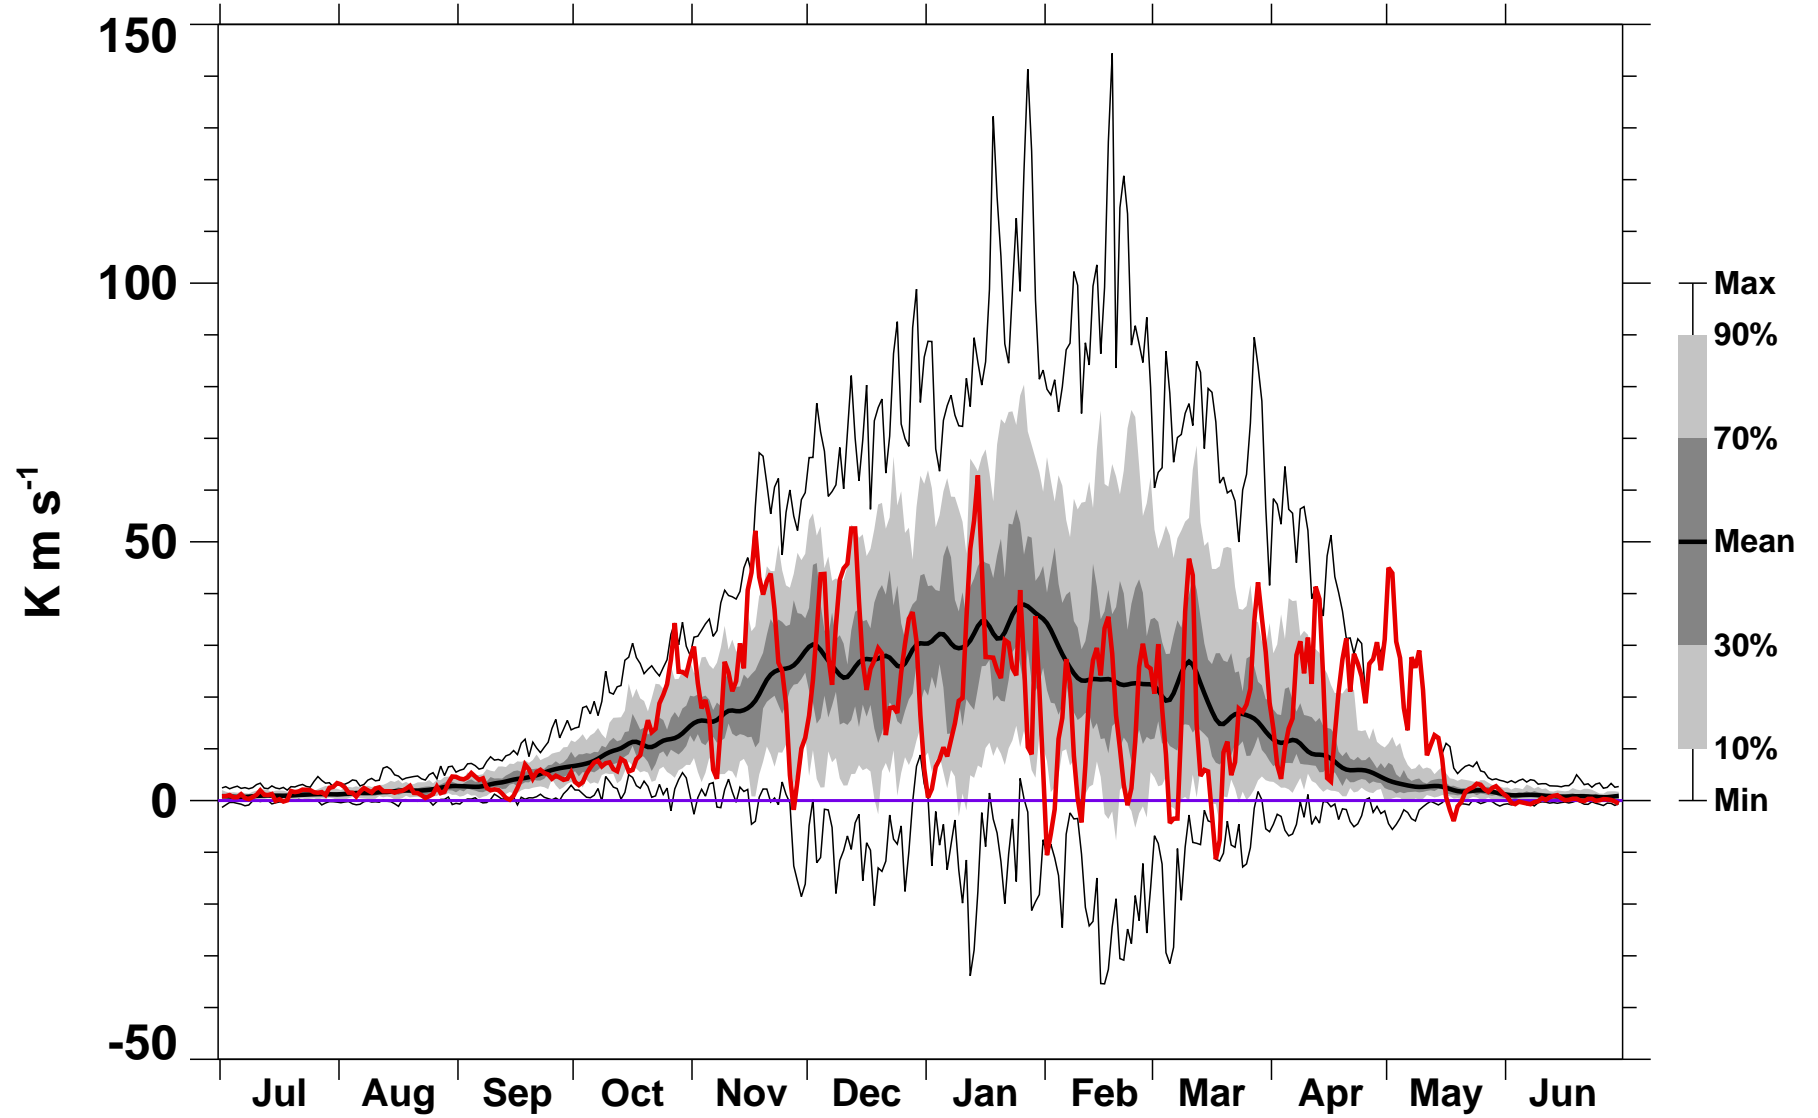

60°N Heat Flux 70 hPa MERRA

1978/1979-2015/2016

1996/1997

2016-07-07T14:18:03Z