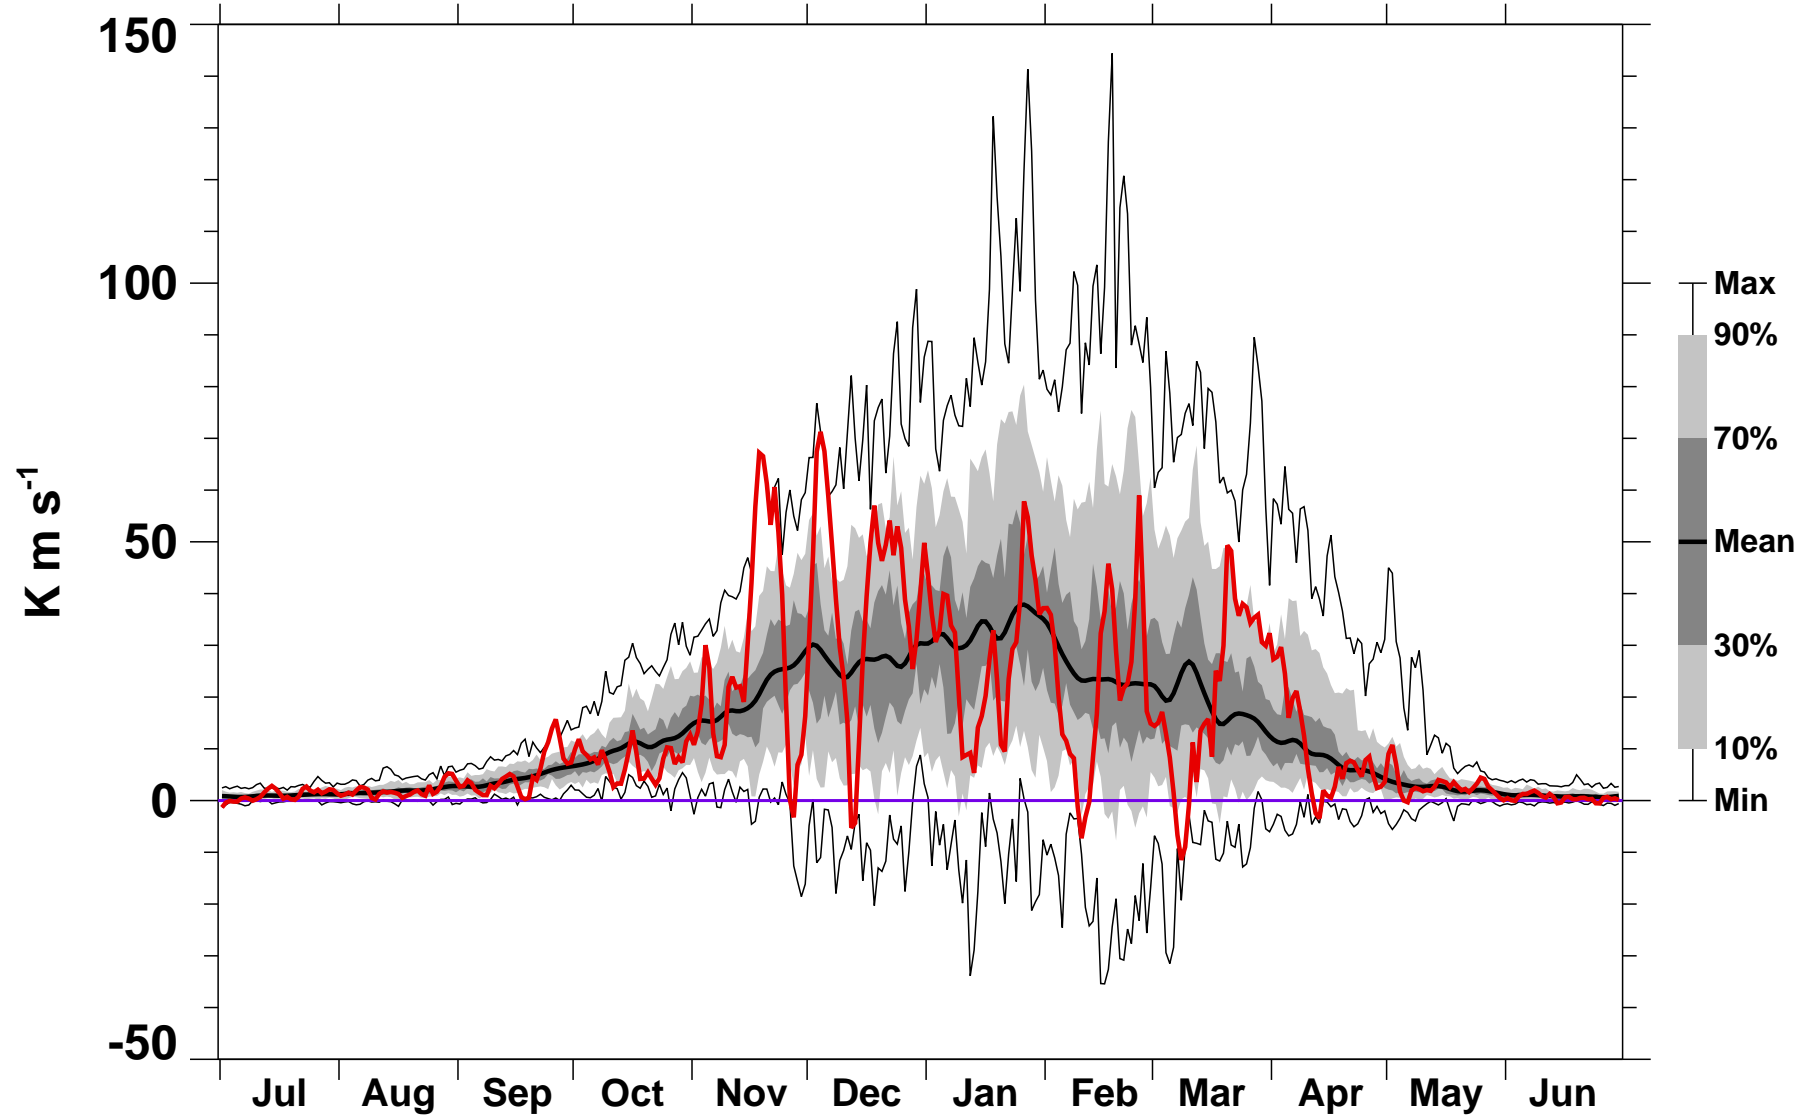

# 60°N Heat Flux 70 hPa MERRA

1978/1979-2015/2016

1997/1998

2016-07-07T14:17:18Z