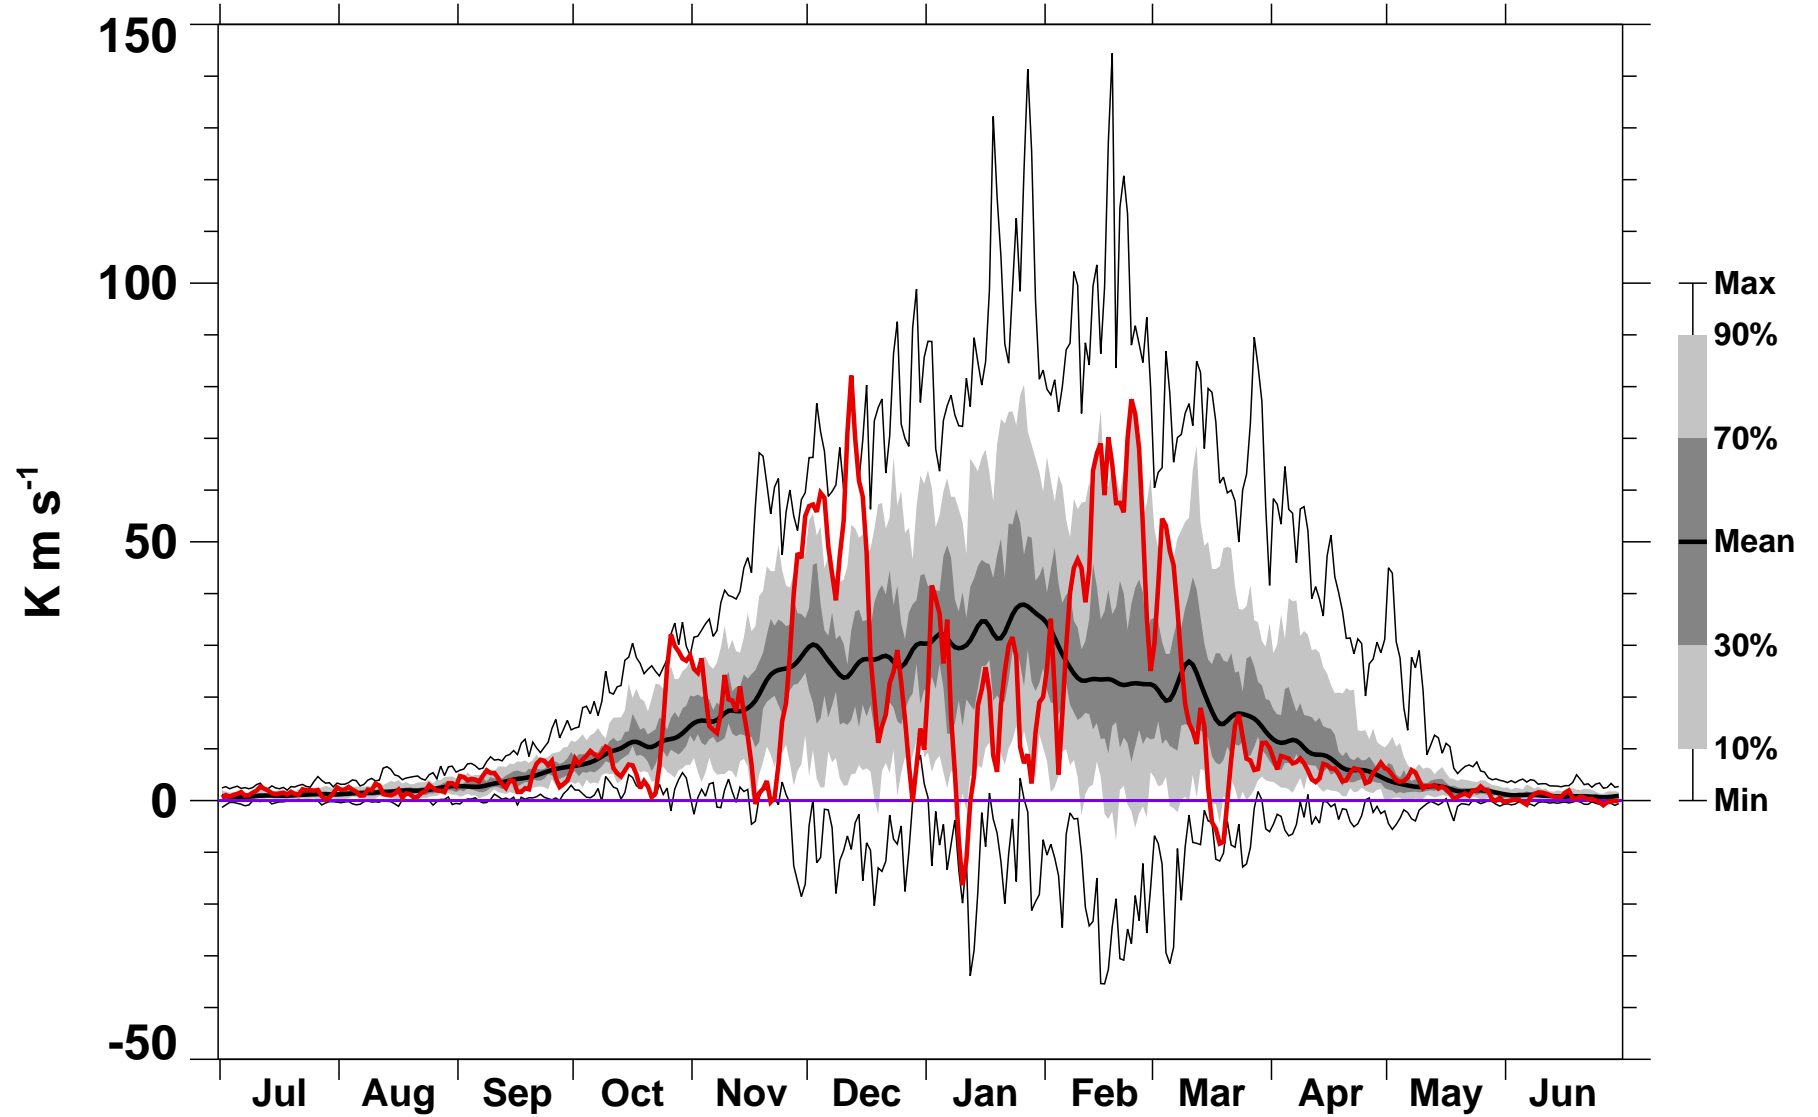

60°N Heat Flux 70 hPa MERRA

1978/1979-2015/2016

1998/1999

2016-07-07T14:16:33Z