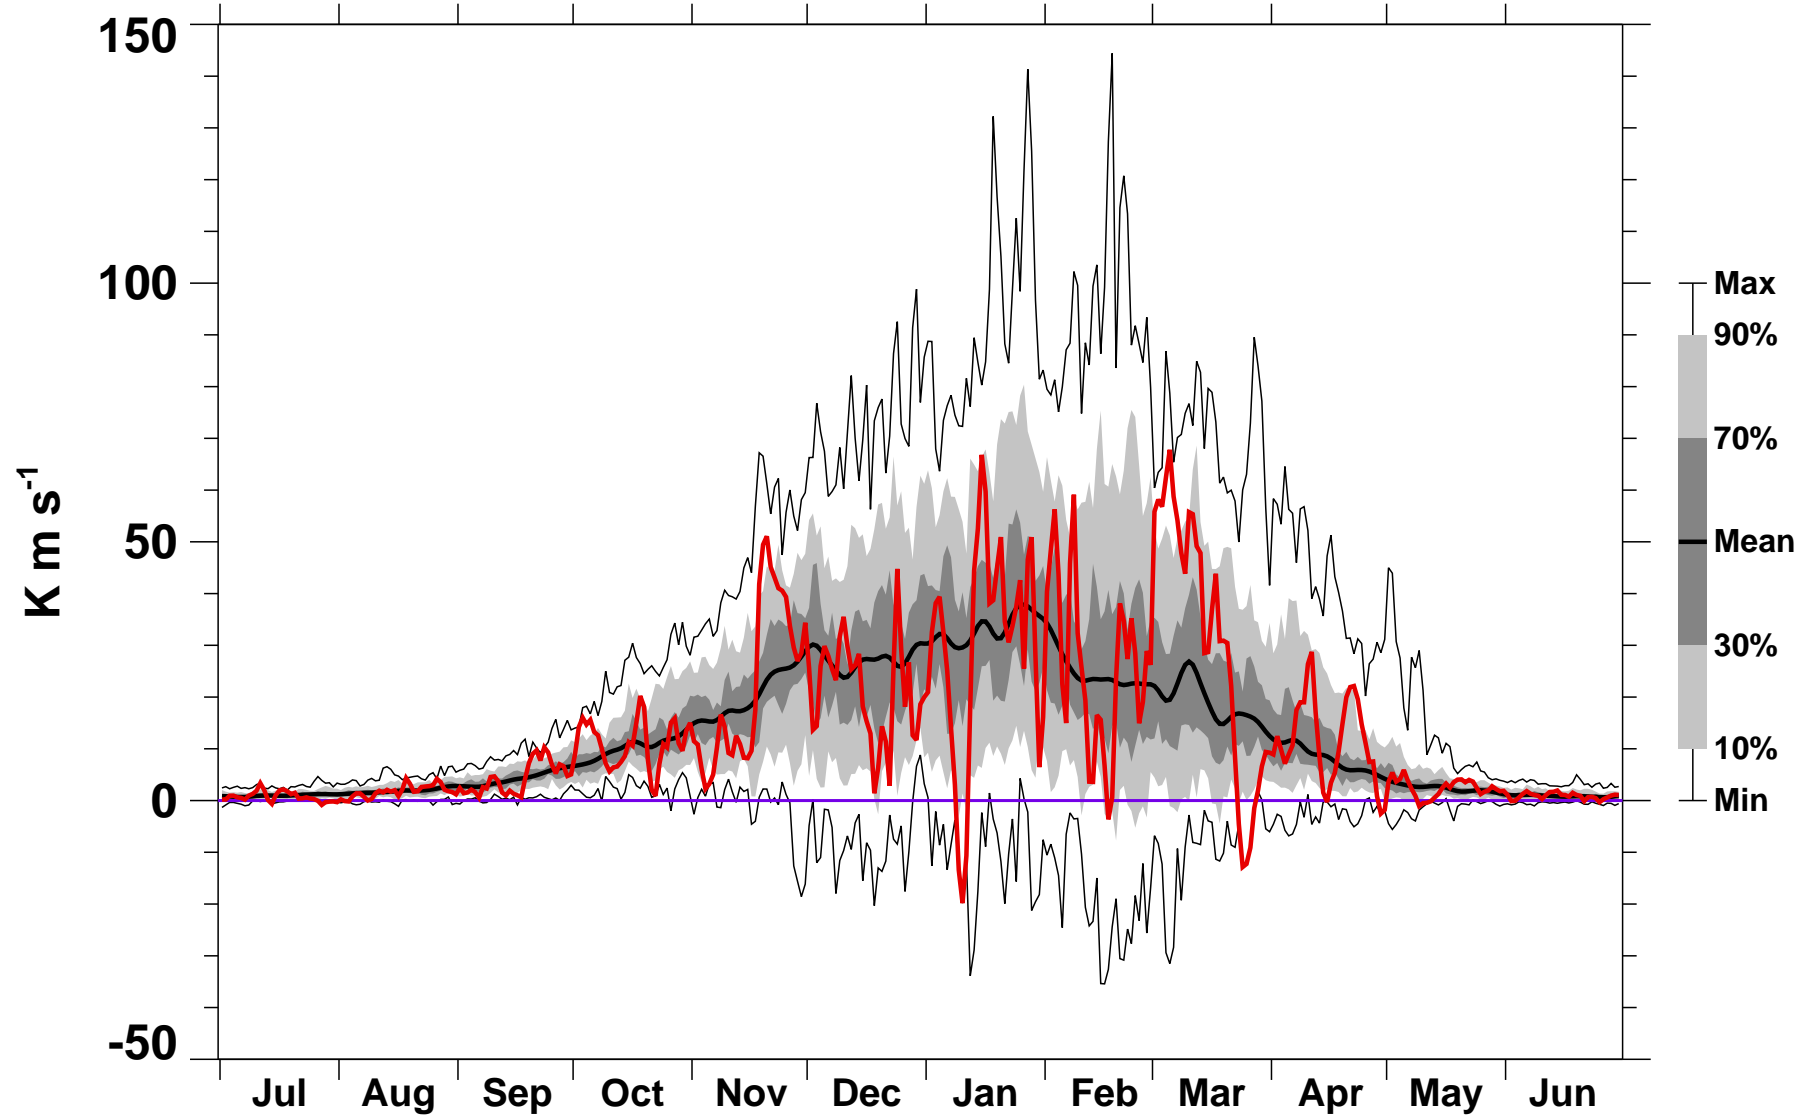

60°N Heat Flux 70 hPa MERRA

1978/1979-2015/2016

1999/2000

2016-07-07T14:15:48Z