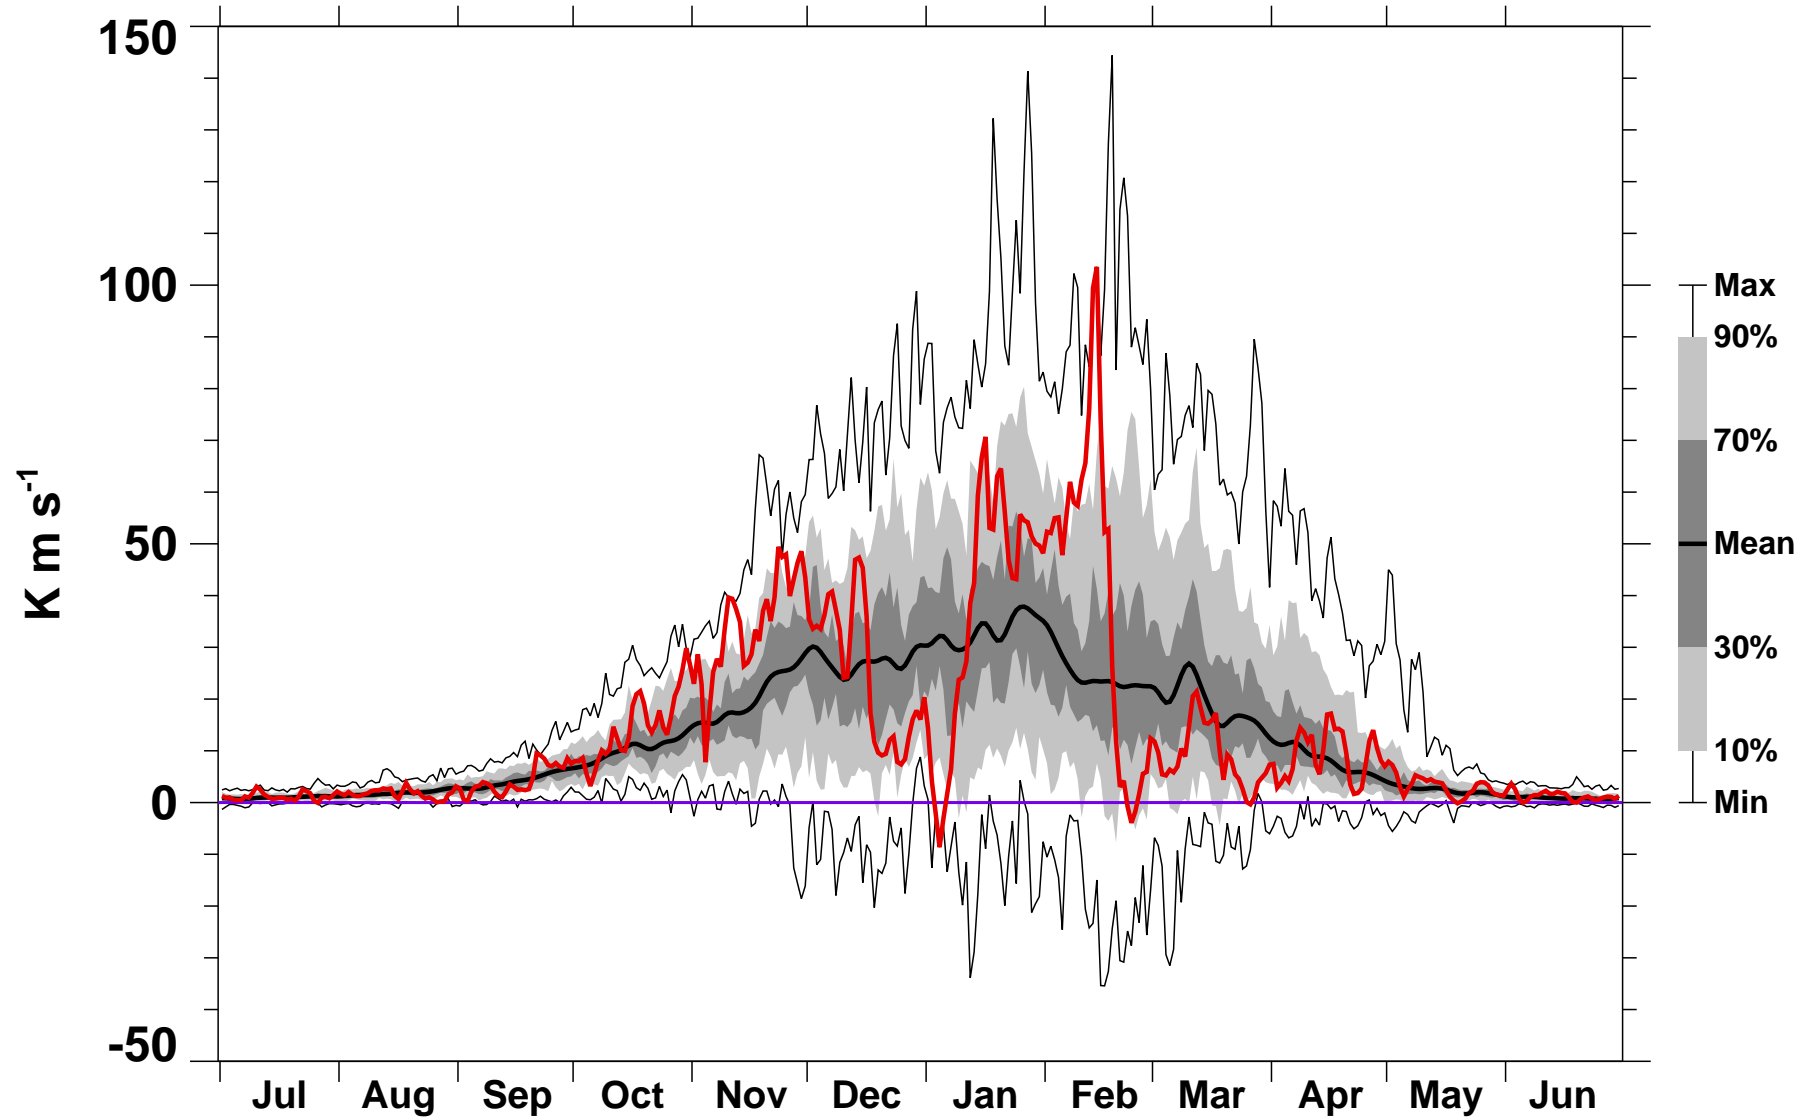

# 60°N Heat Flux 70 hPa MERRA

1978/1979-2015/2016

2000/2001

2016-07-07T14:15:04Z