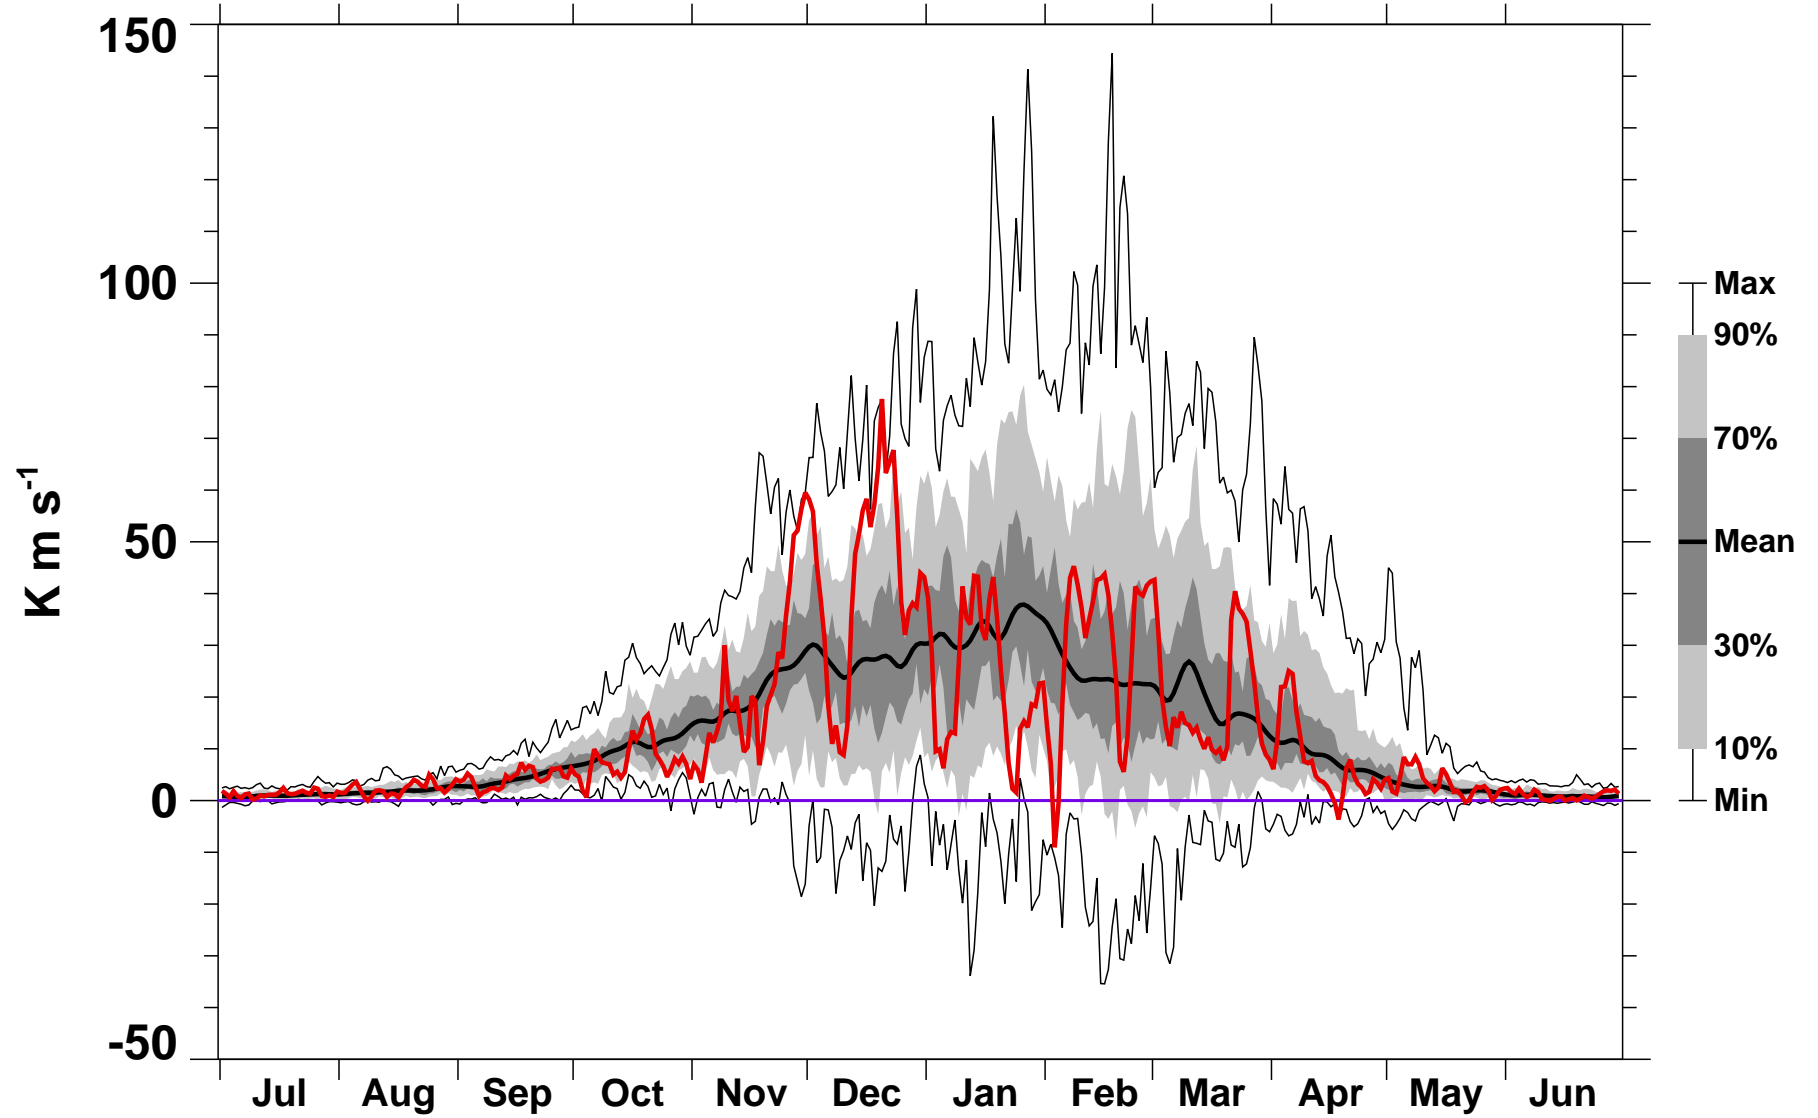

60°N Heat Flux 70 hPa MERRA

1978/1979-2015/2016

2001/2002

2016-07-07T14:14:15Z