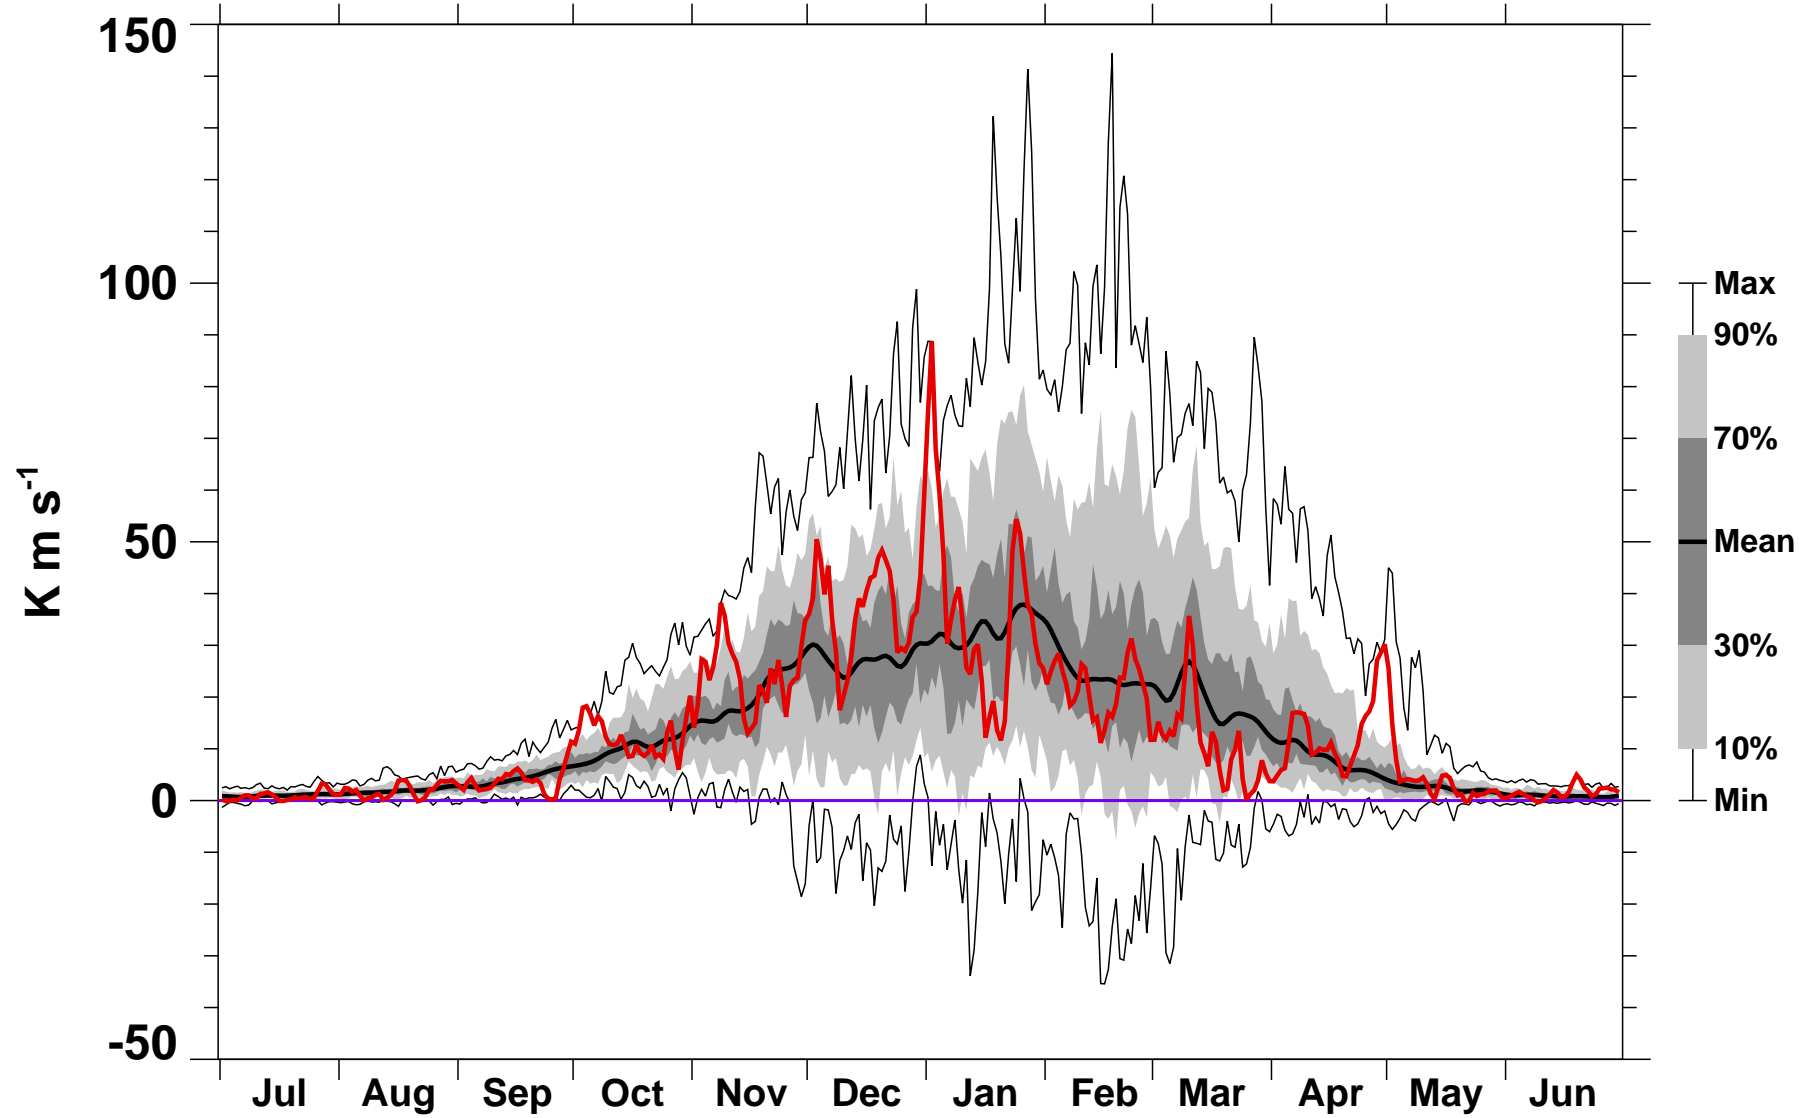

60°N Heat Flux 70 hPa MERRA

1978/1979-2015/2016

2003/2004

2016-07-07T14:12:45Z