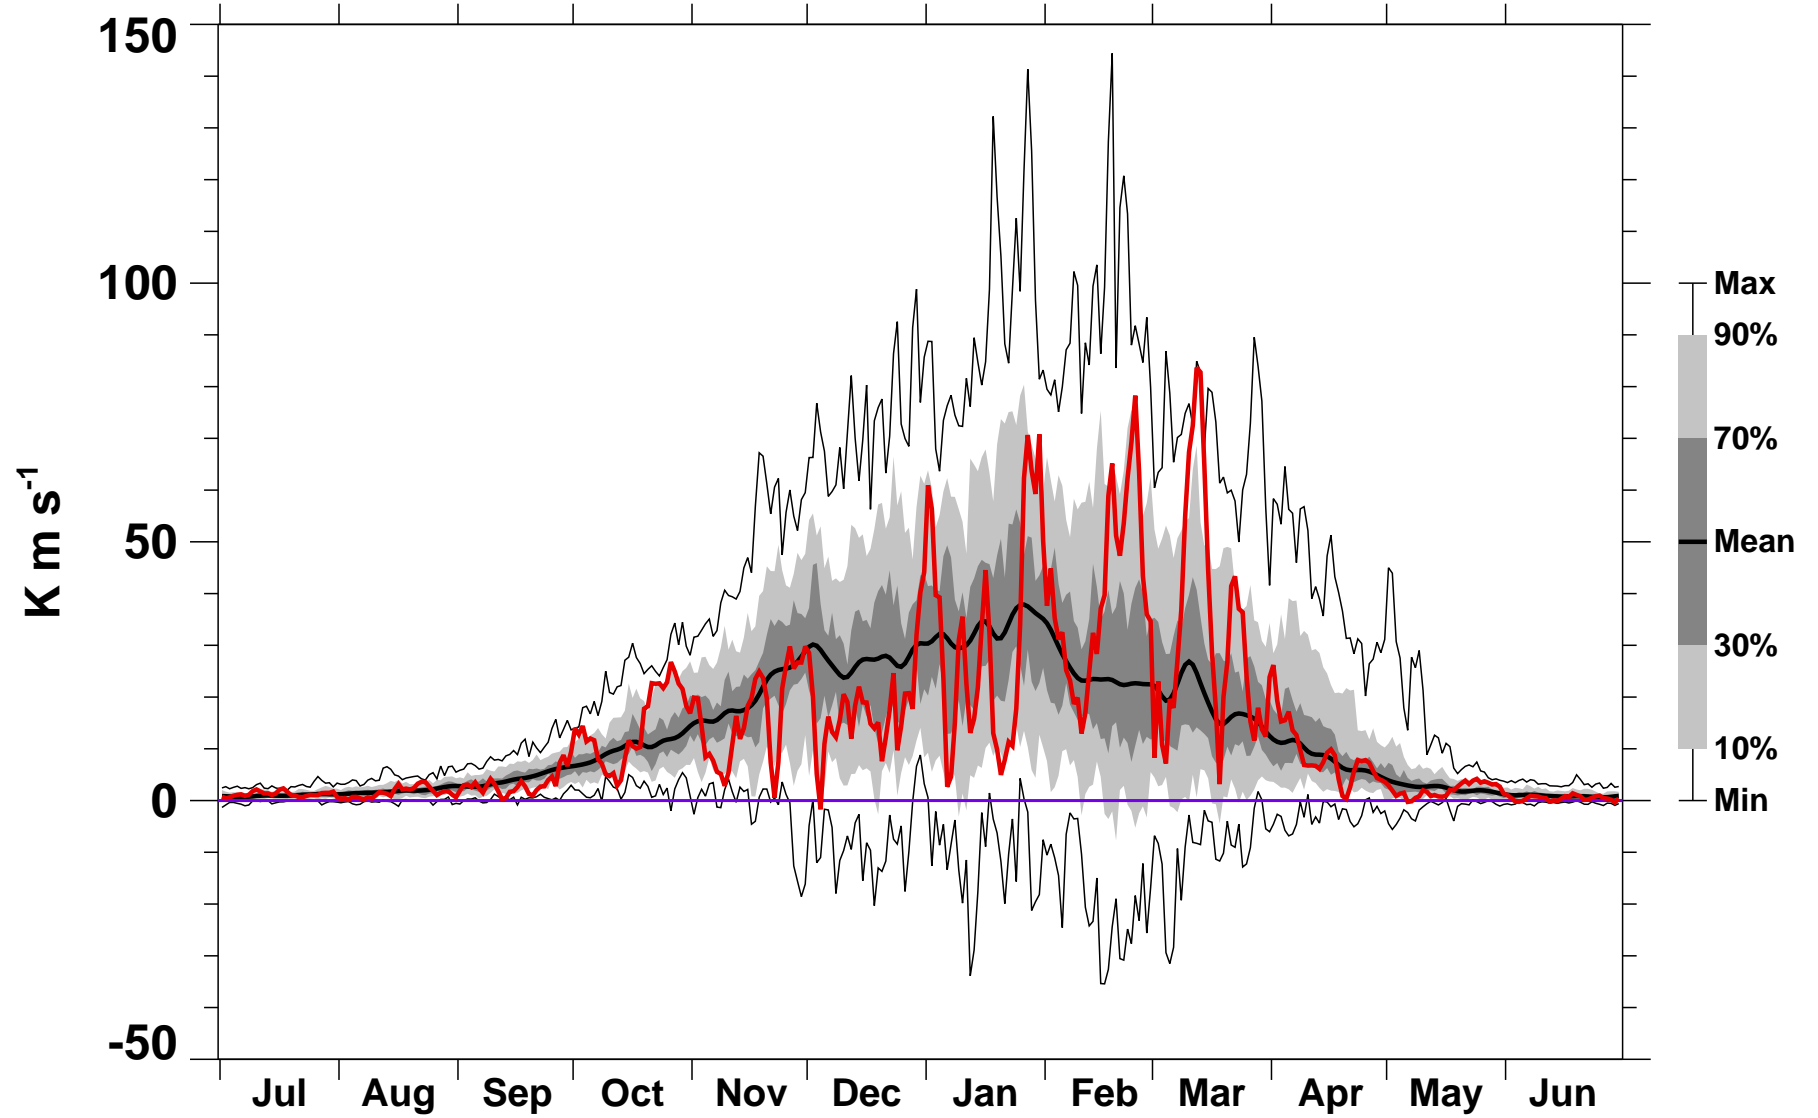

60°N Heat Flux 70 hPa MERRA

1978/1979-2015/2016

2004/2005

2016-07-07T14:12:00Z