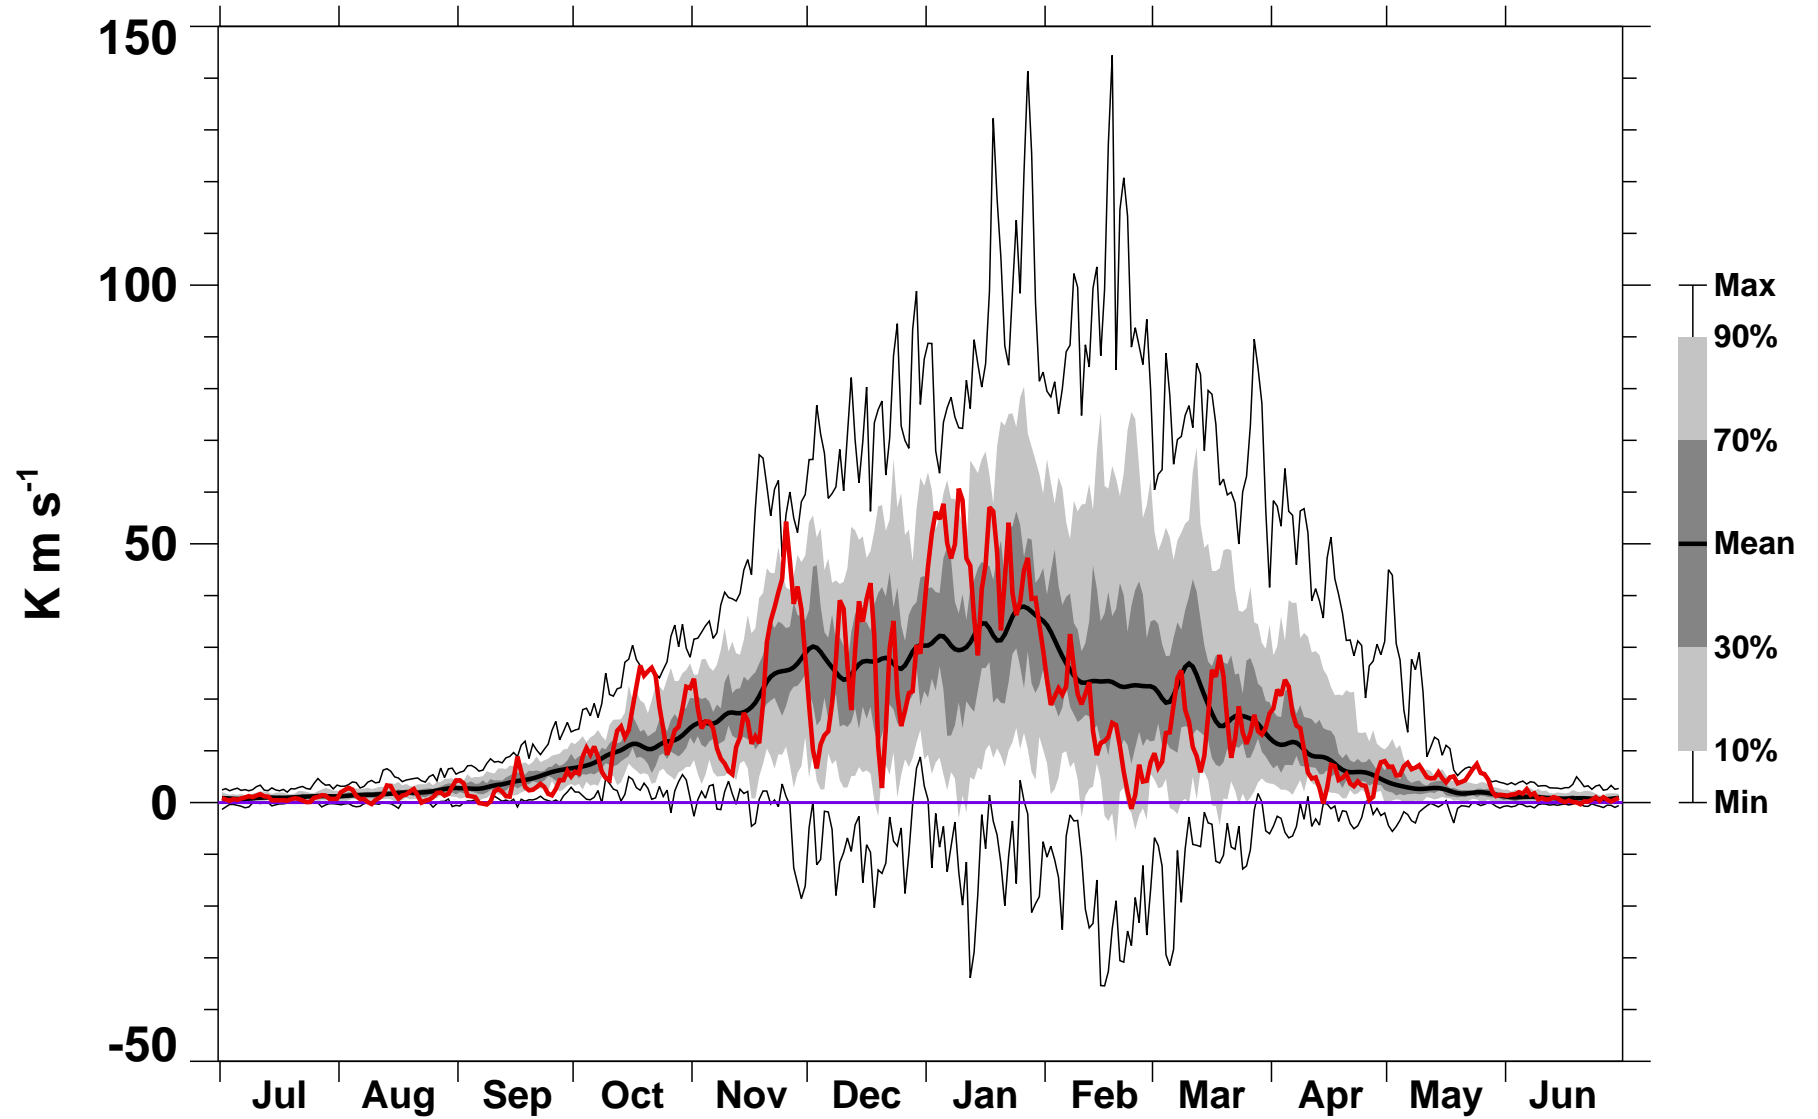

# 60°N Heat Flux 70 hPa MERRA

1978/1979-2015/2016

2005/2006

2016-07-07T14:11:15Z