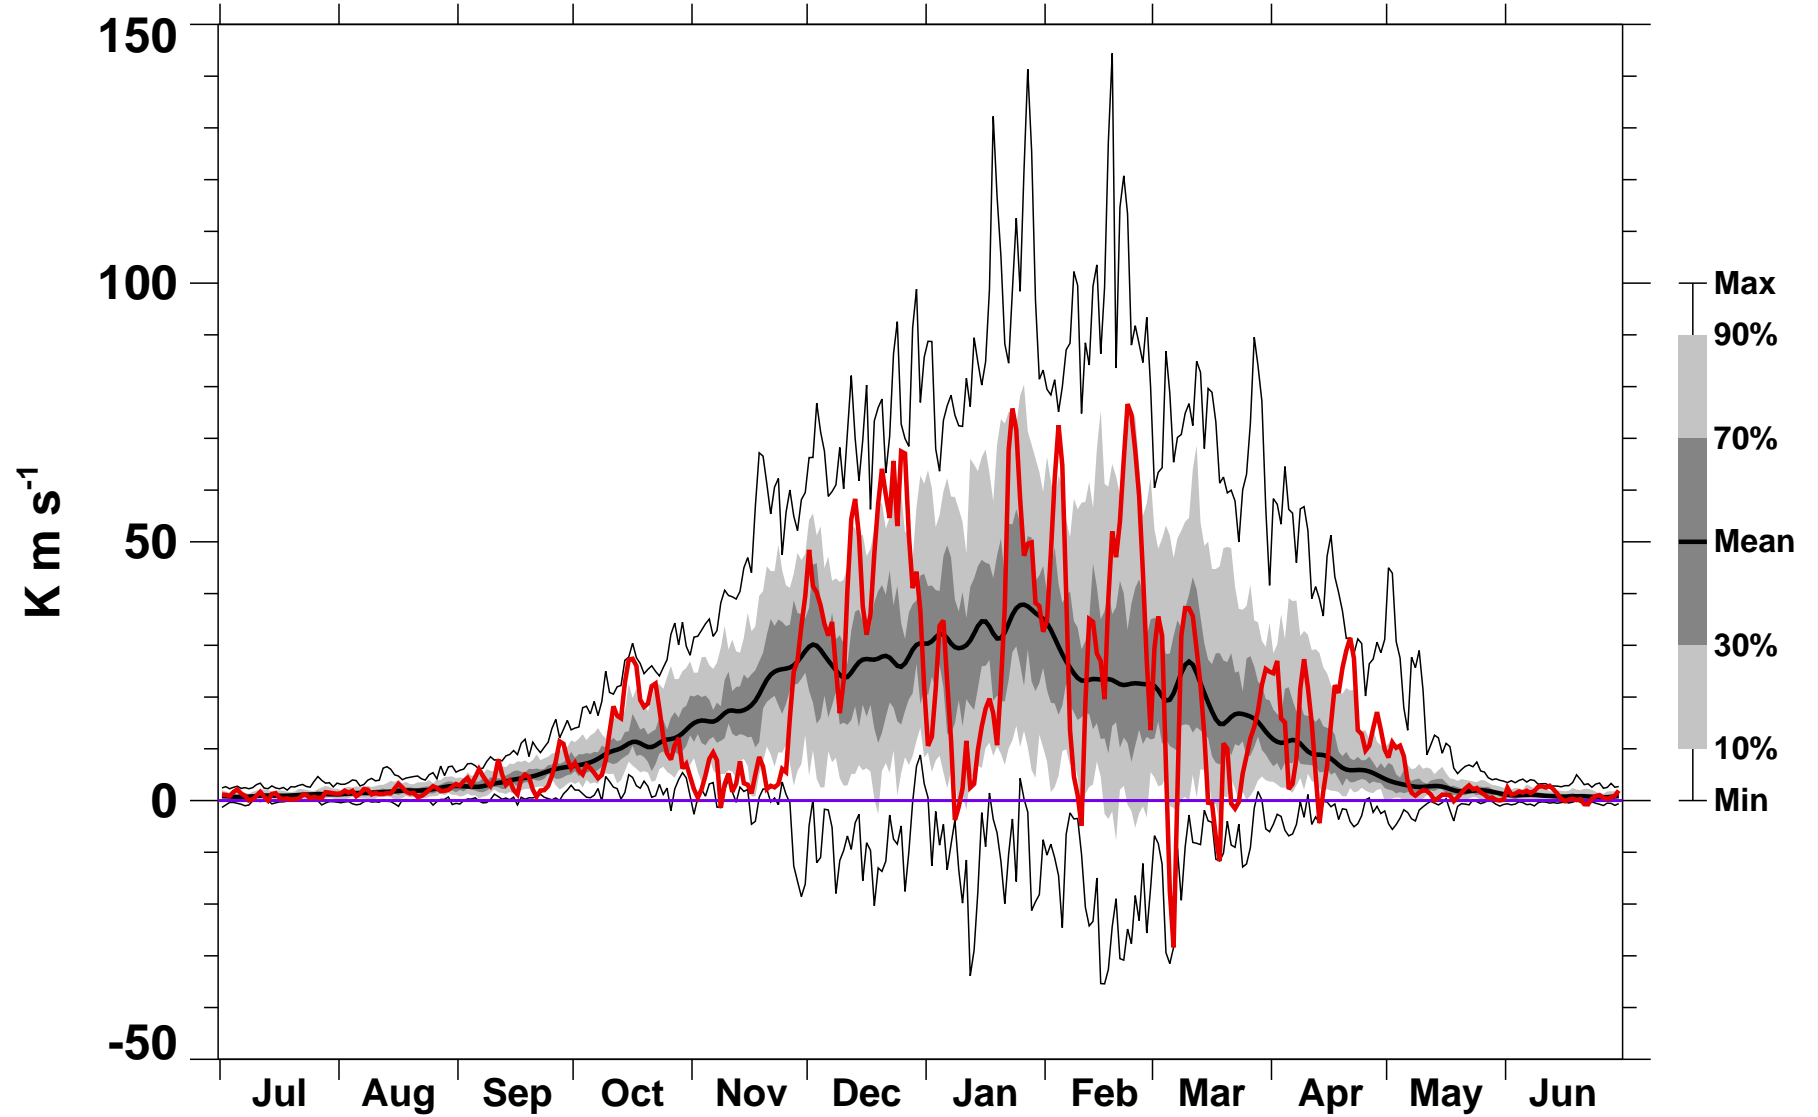

# 60°N Heat Flux 70 hPa MERRA

1978/1979-2015/2016

2006/2007

2016-07-07T14:10:31Z