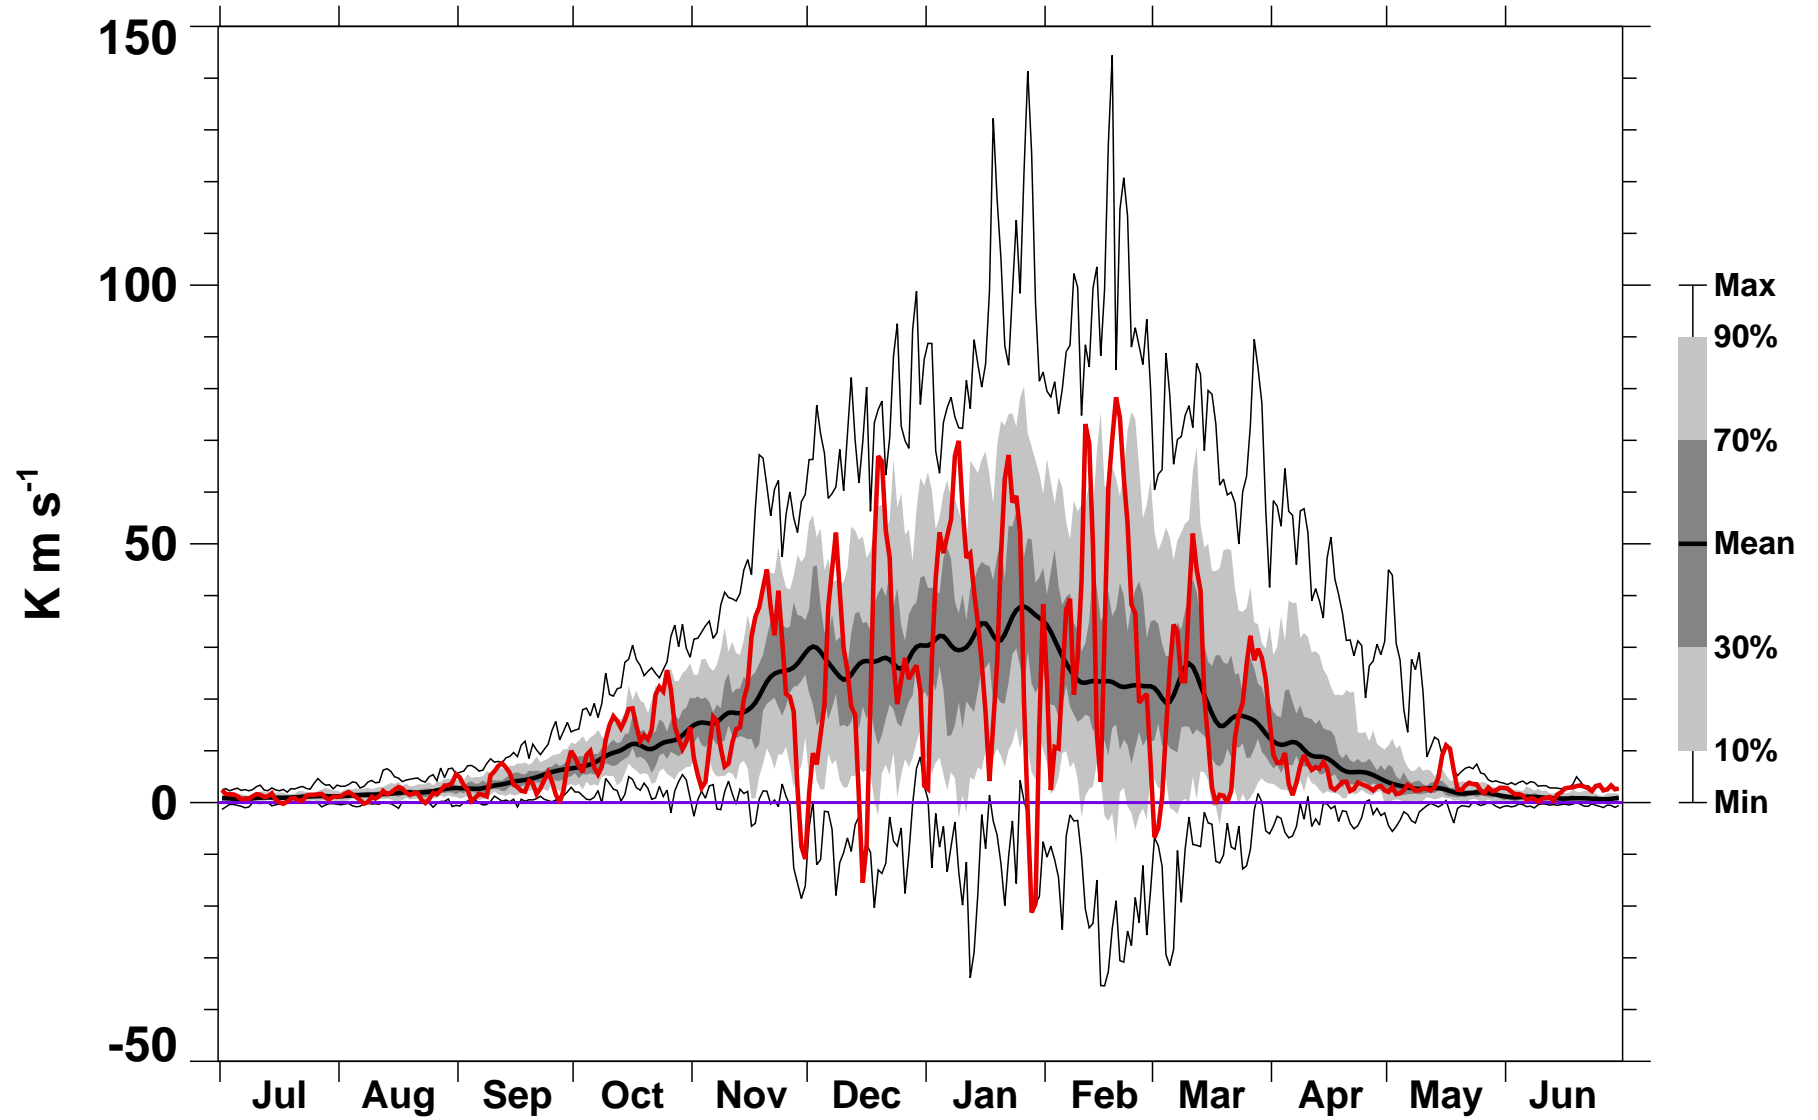

# 60°N Heat Flux 70 hPa MERRA

1978/1979-2015/2016

2007/2008

2016-07-07T14:09:46Z