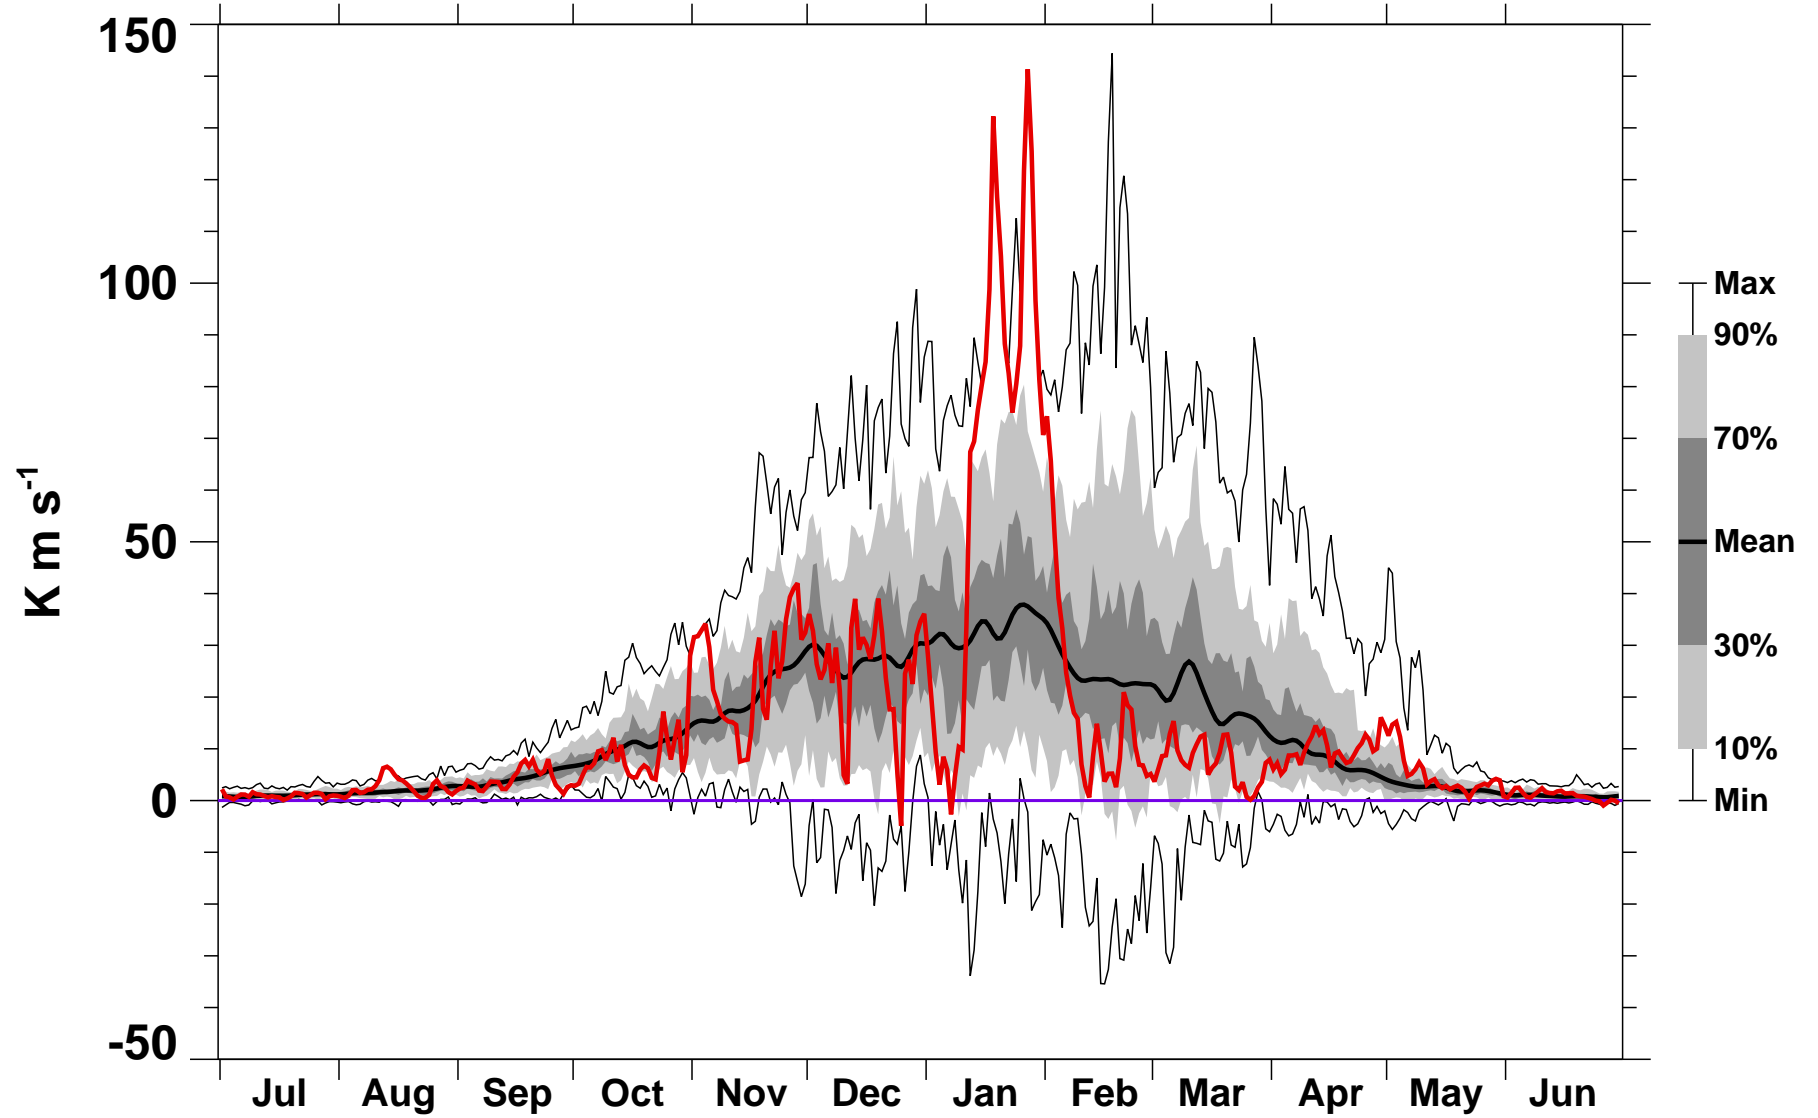

60°N Heat Flux 70 hPa MERRA

1978/1979-2015/2016

2008/2009

2016-07-07T14:09:01Z