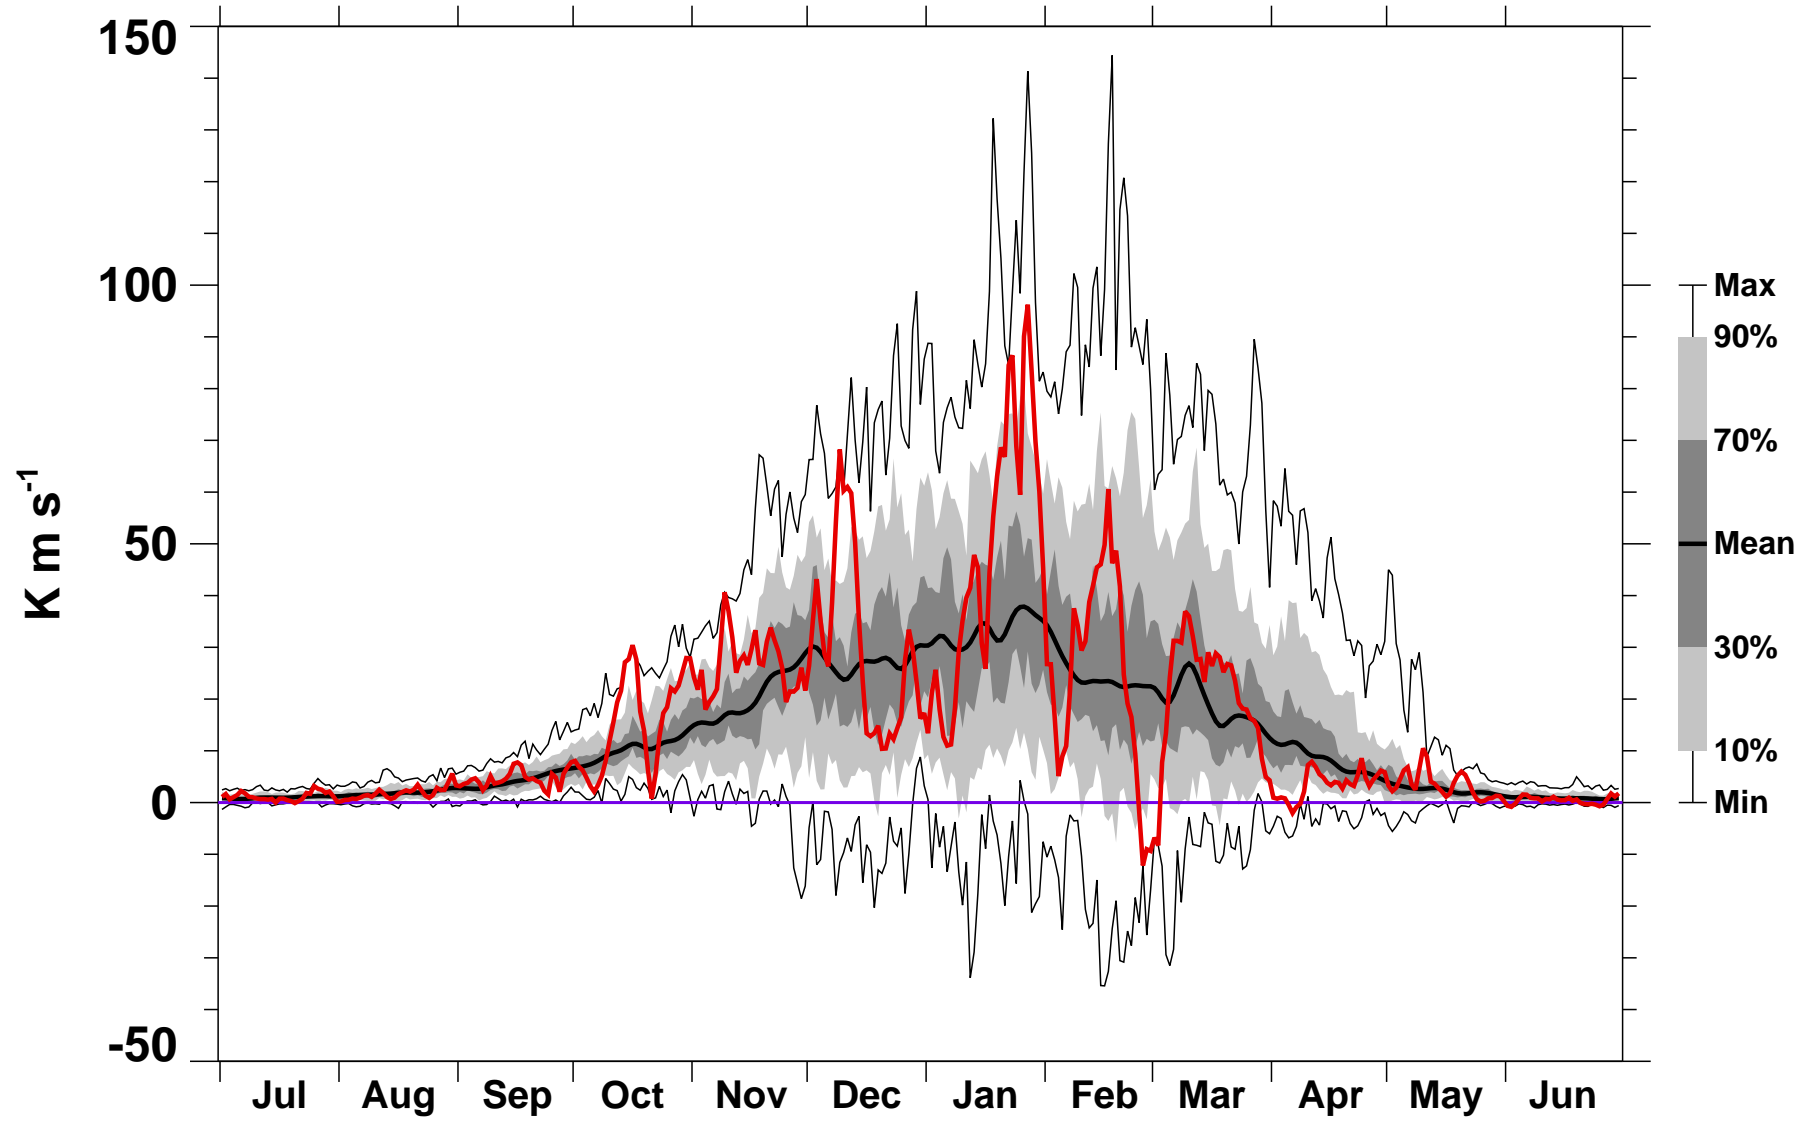

# 60°N Heat Flux 70 hPa MERRA

1978/1979-2015/2016

2009/2010

2016-07-07T14:08:16Z