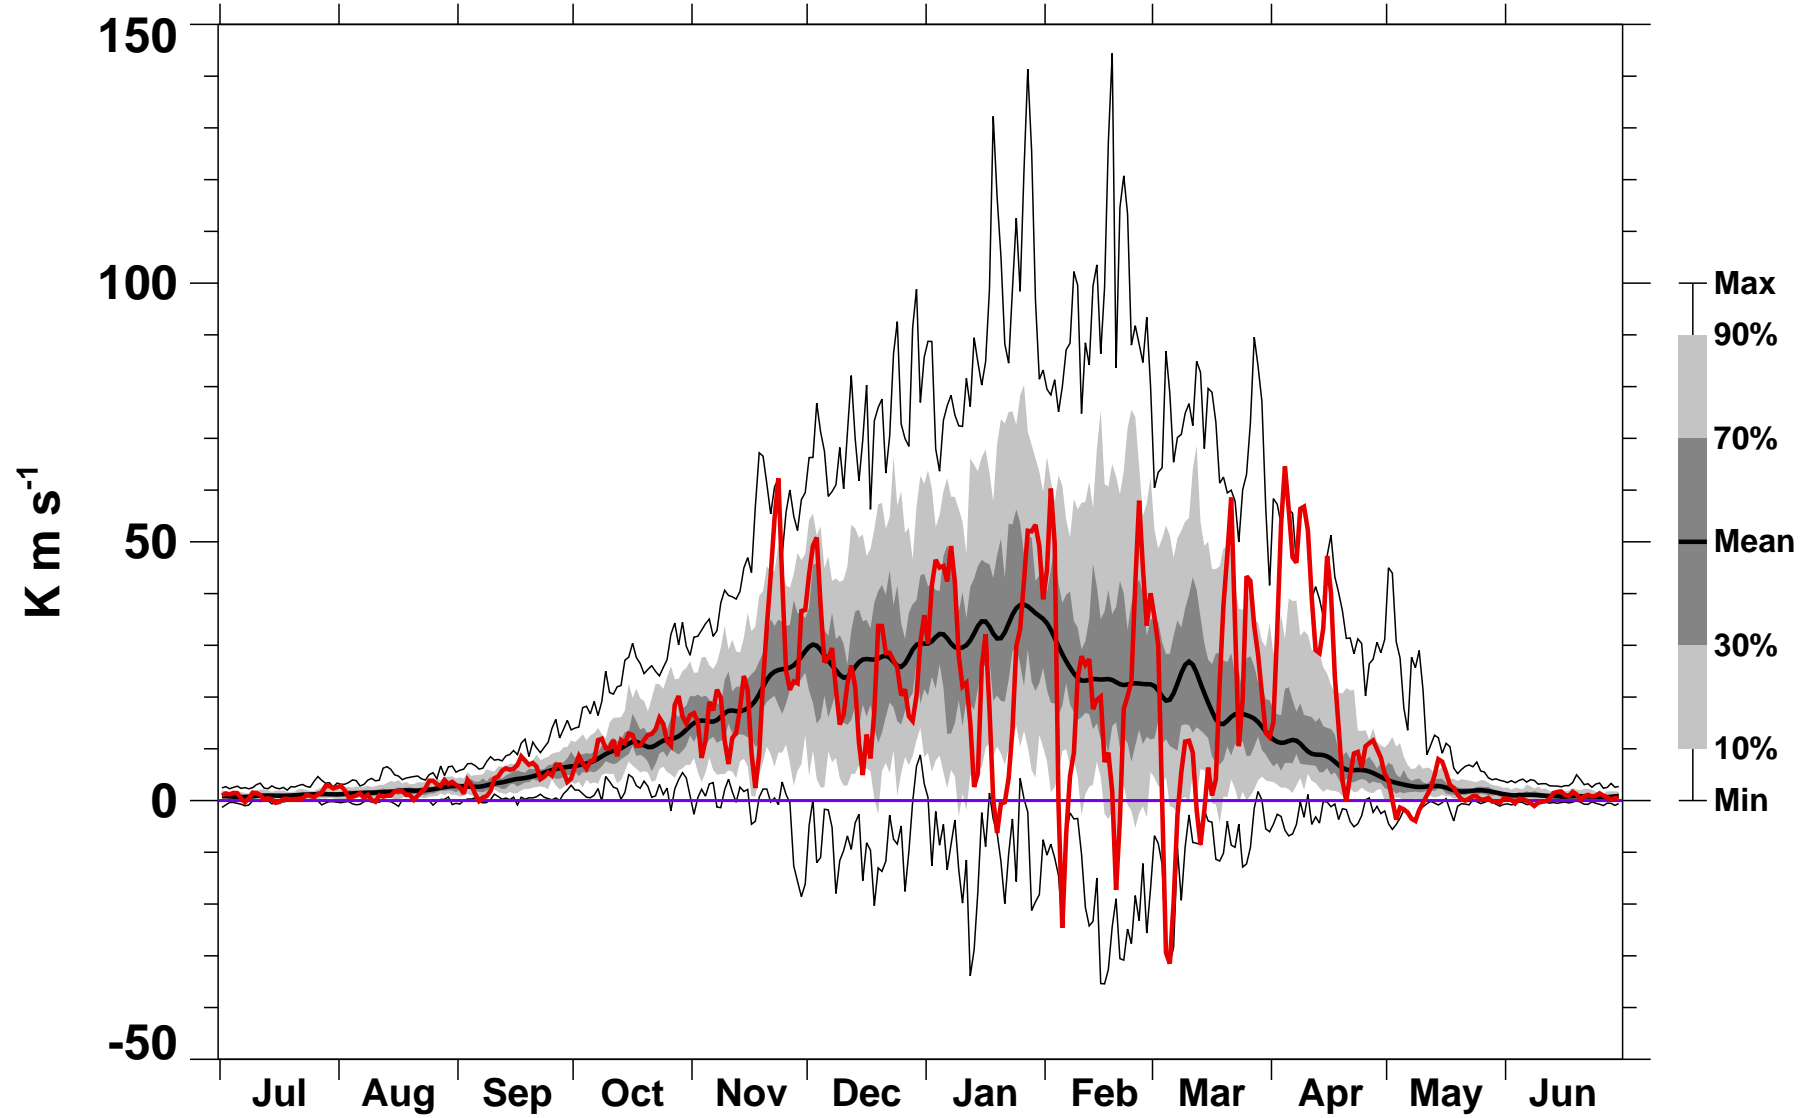

60°N Heat Flux 70 hPa MERRA

1978/1979-2015/2016

2010/2011

2016-07-07T14:07:31Z