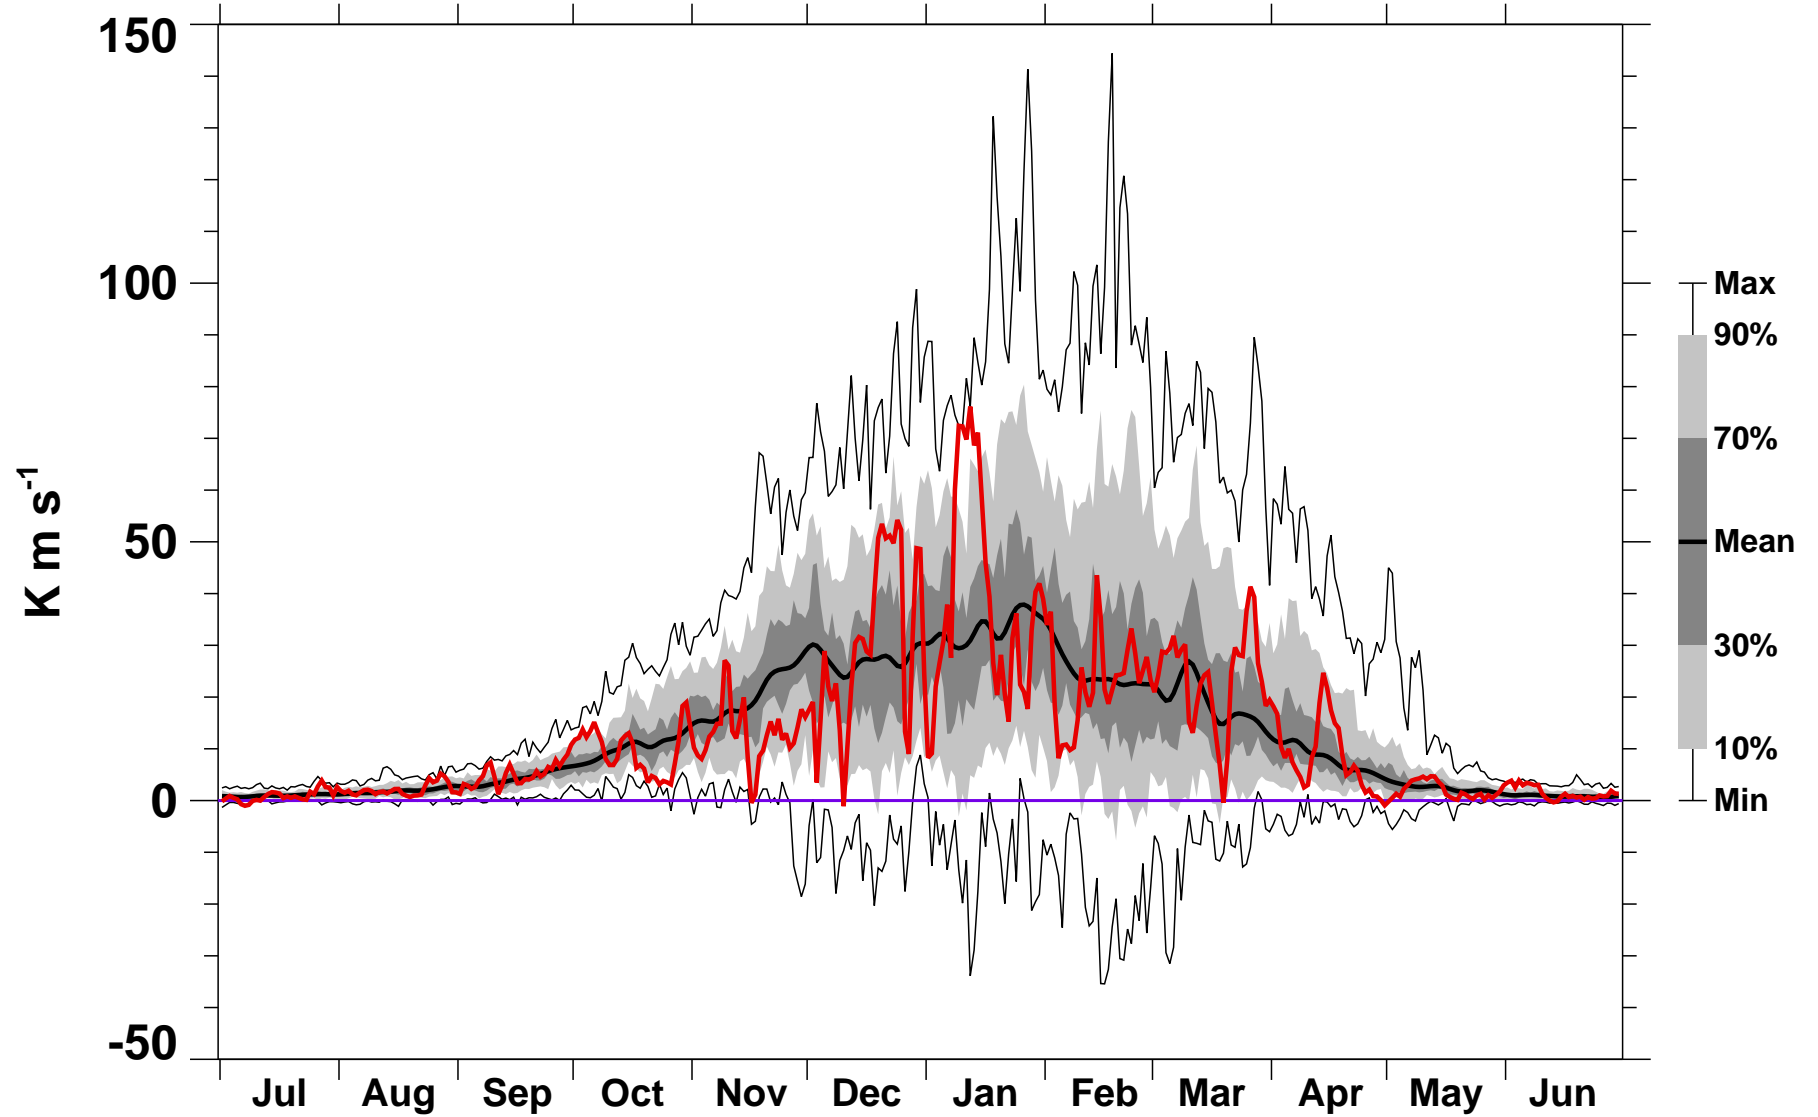

60°N Heat Flux 70 hPa MERRA

1978/1979-2015/2016

2011/2012

2016-07-07T14:06:46Z