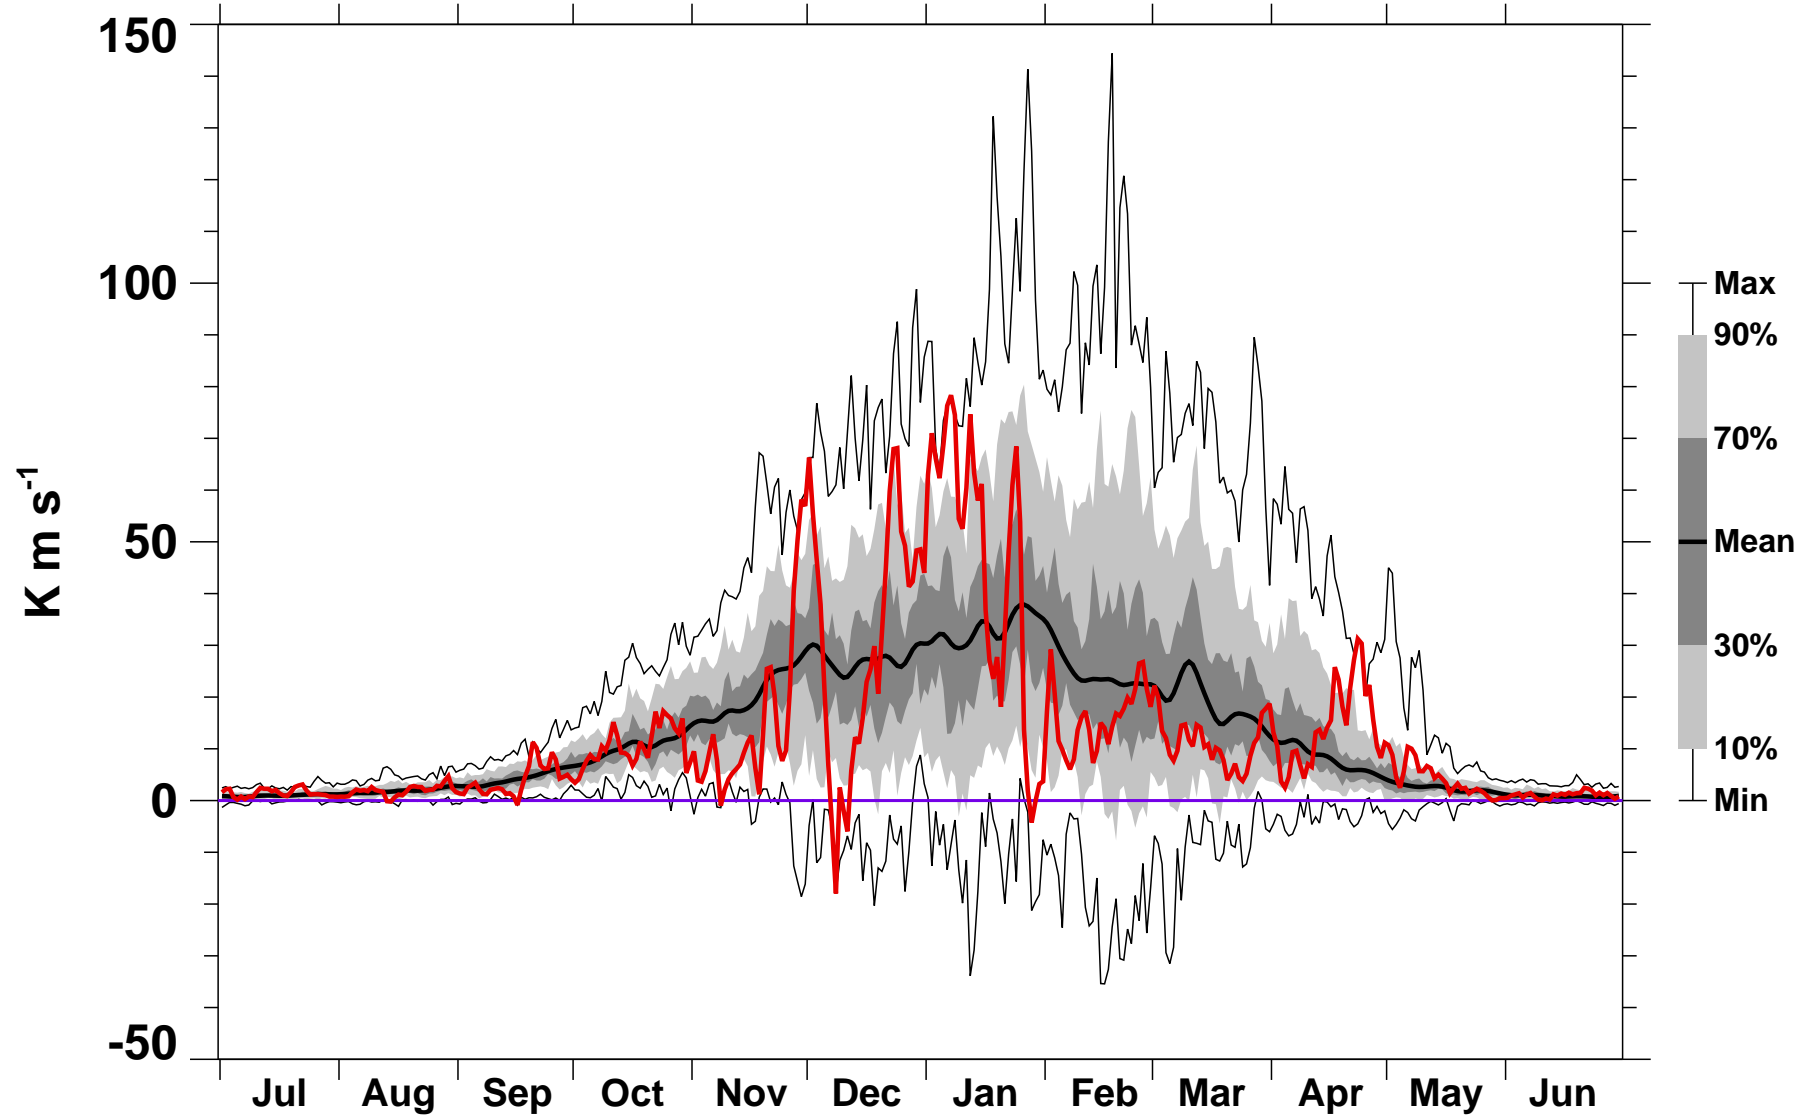

# 60°N Heat Flux 70 hPa MERRA

1978/1979-2015/2016

2012/2013

2016-07-07T14:05:59Z