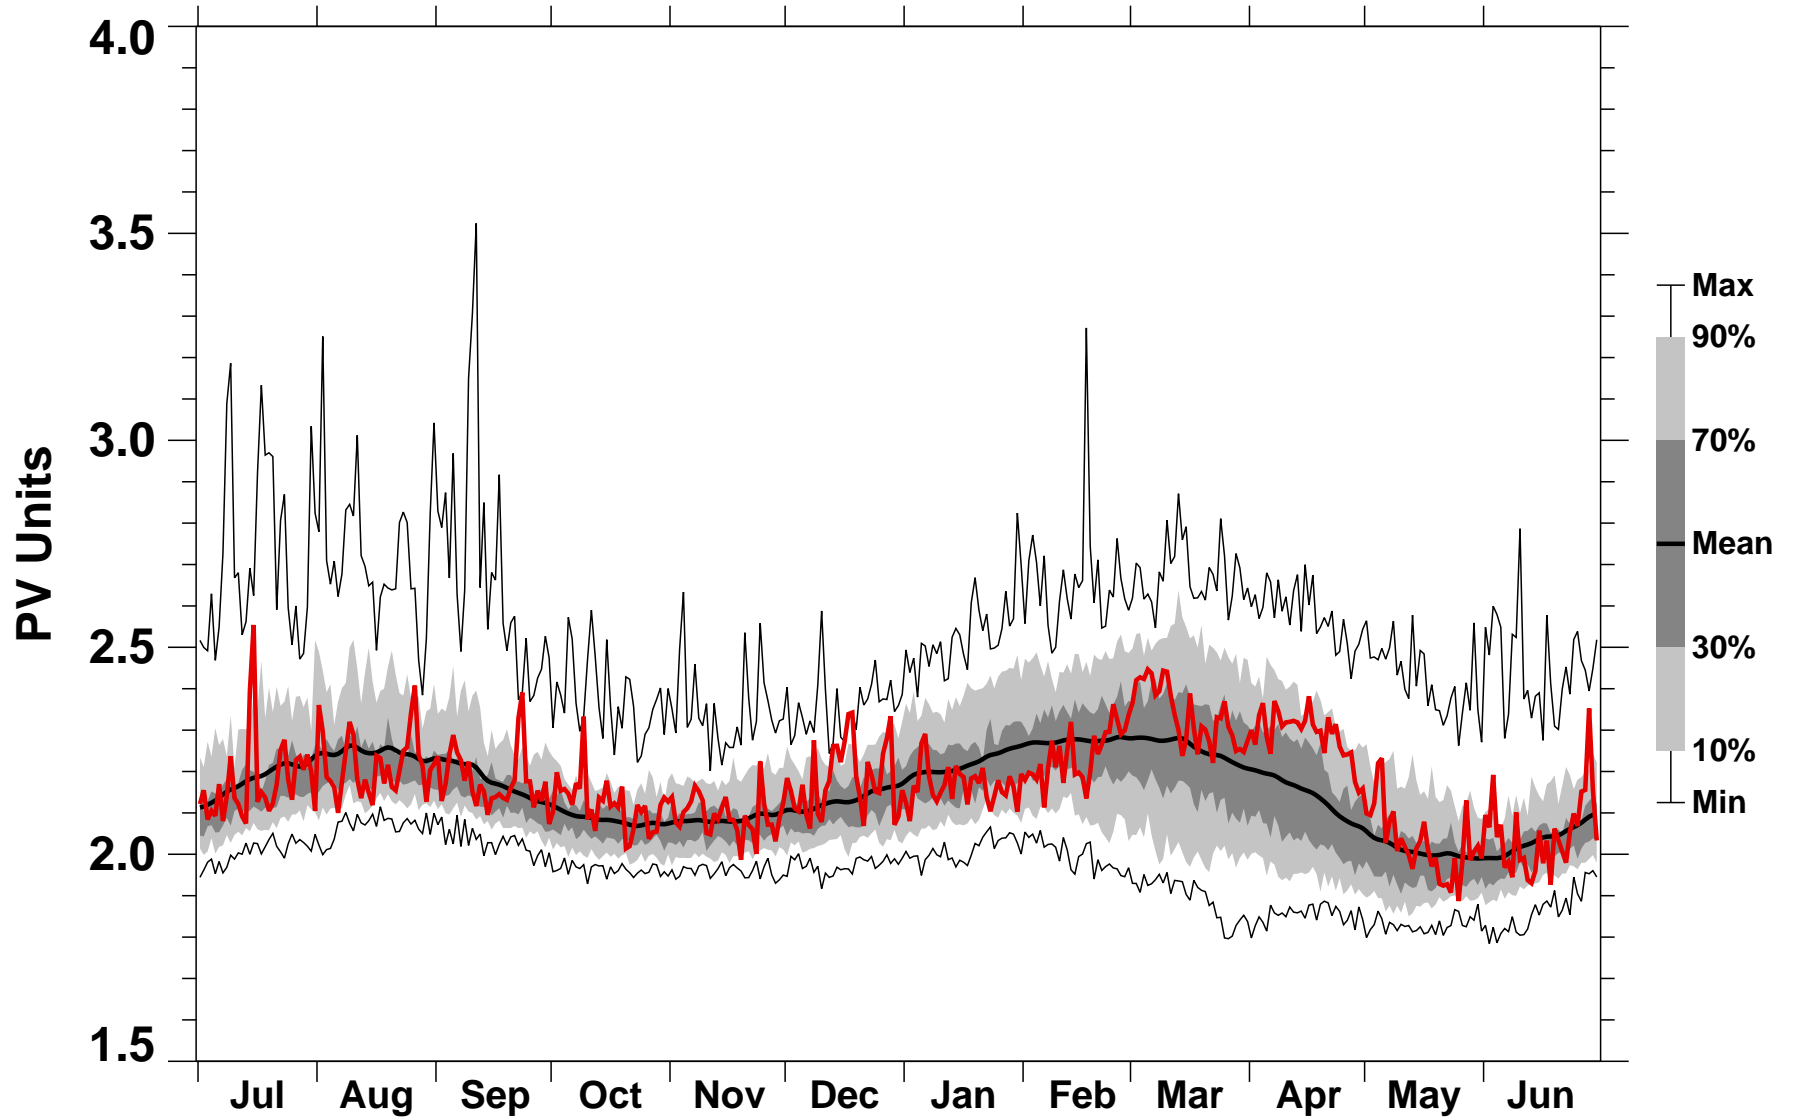

NH Maximum MPV 360 K MERRA2

1978/1979-2022/2023

1981/1982