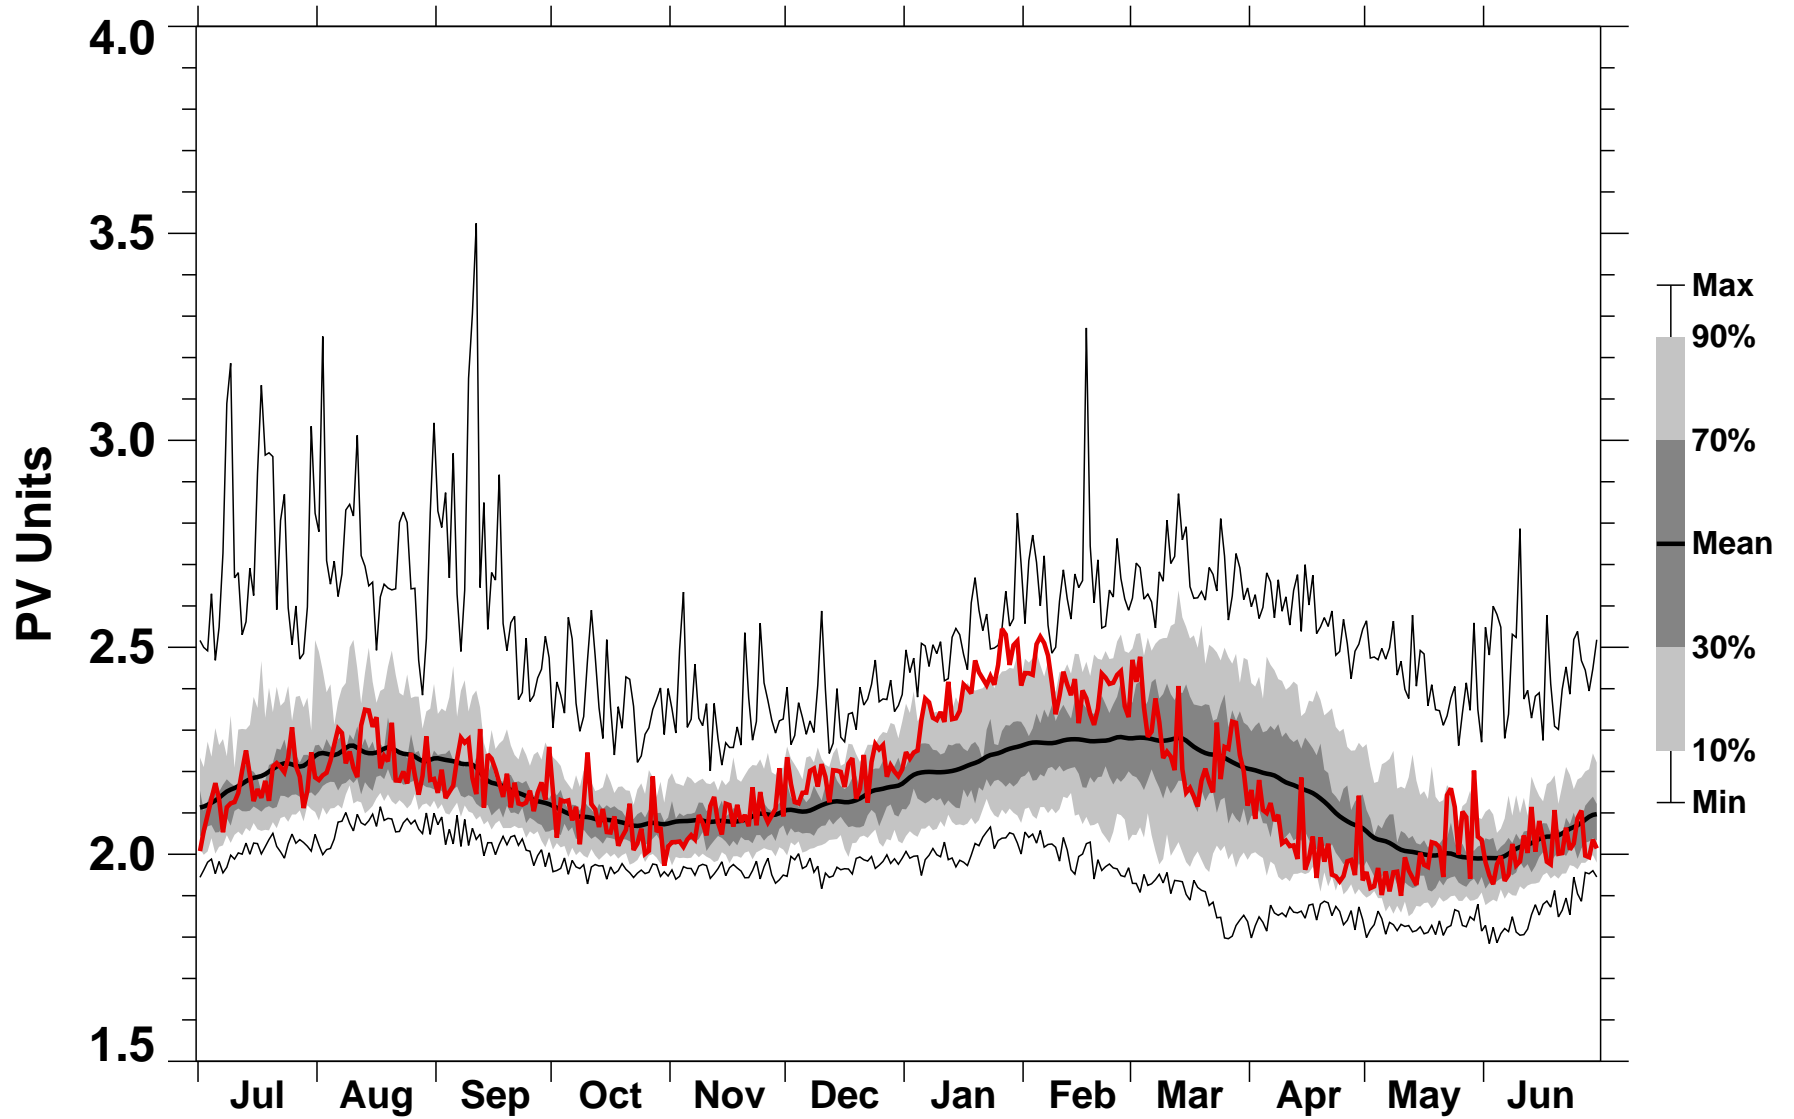

NH Maximum MPV 360 K MERRA2

1978/1979–2022/2023

1982/1983

P. Newman (NASA), L. Lait (SSAI), S. Pawson (NASA)

2023-07-05T07:01:11Z