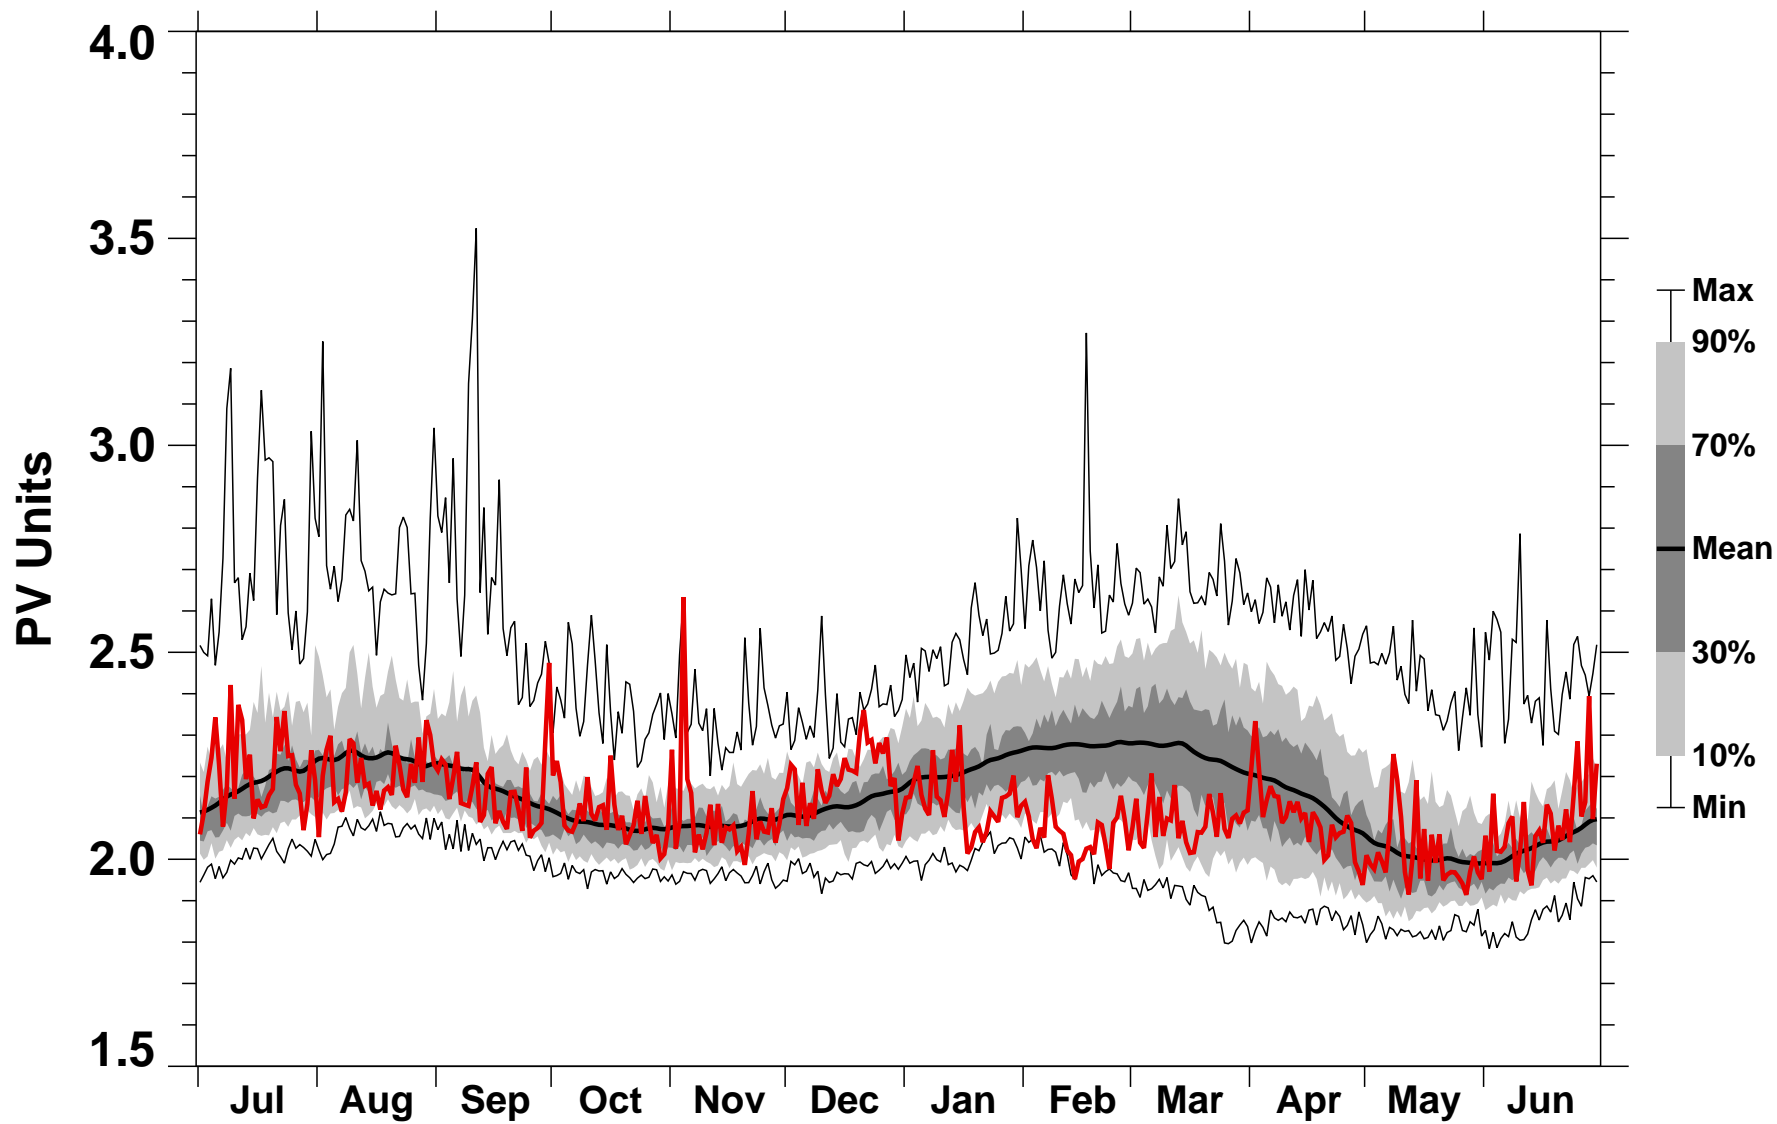

NH Maximum MPV 360 K MERRA2

1978/1979–2022/2023

1984/1985