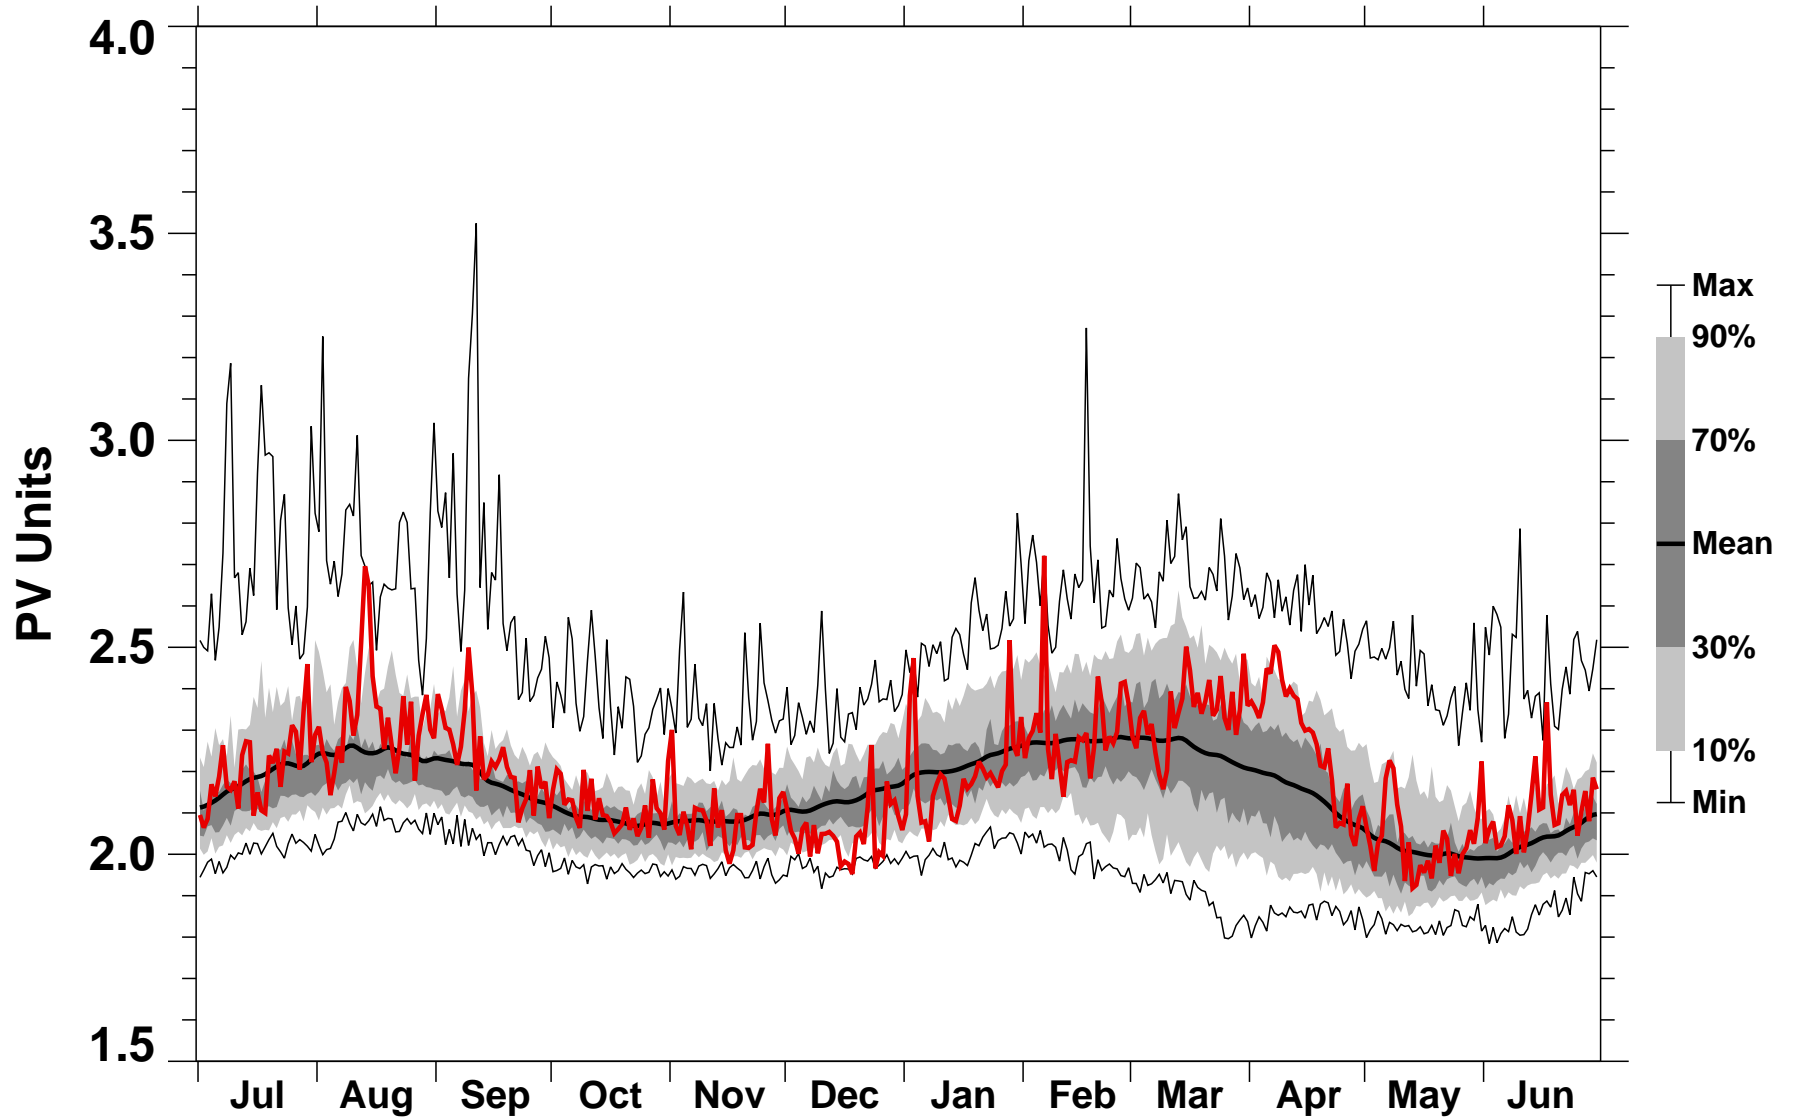

# NH Maximum MPV 360 K MERRA2

1978/1979–2022/2023

1985/1986