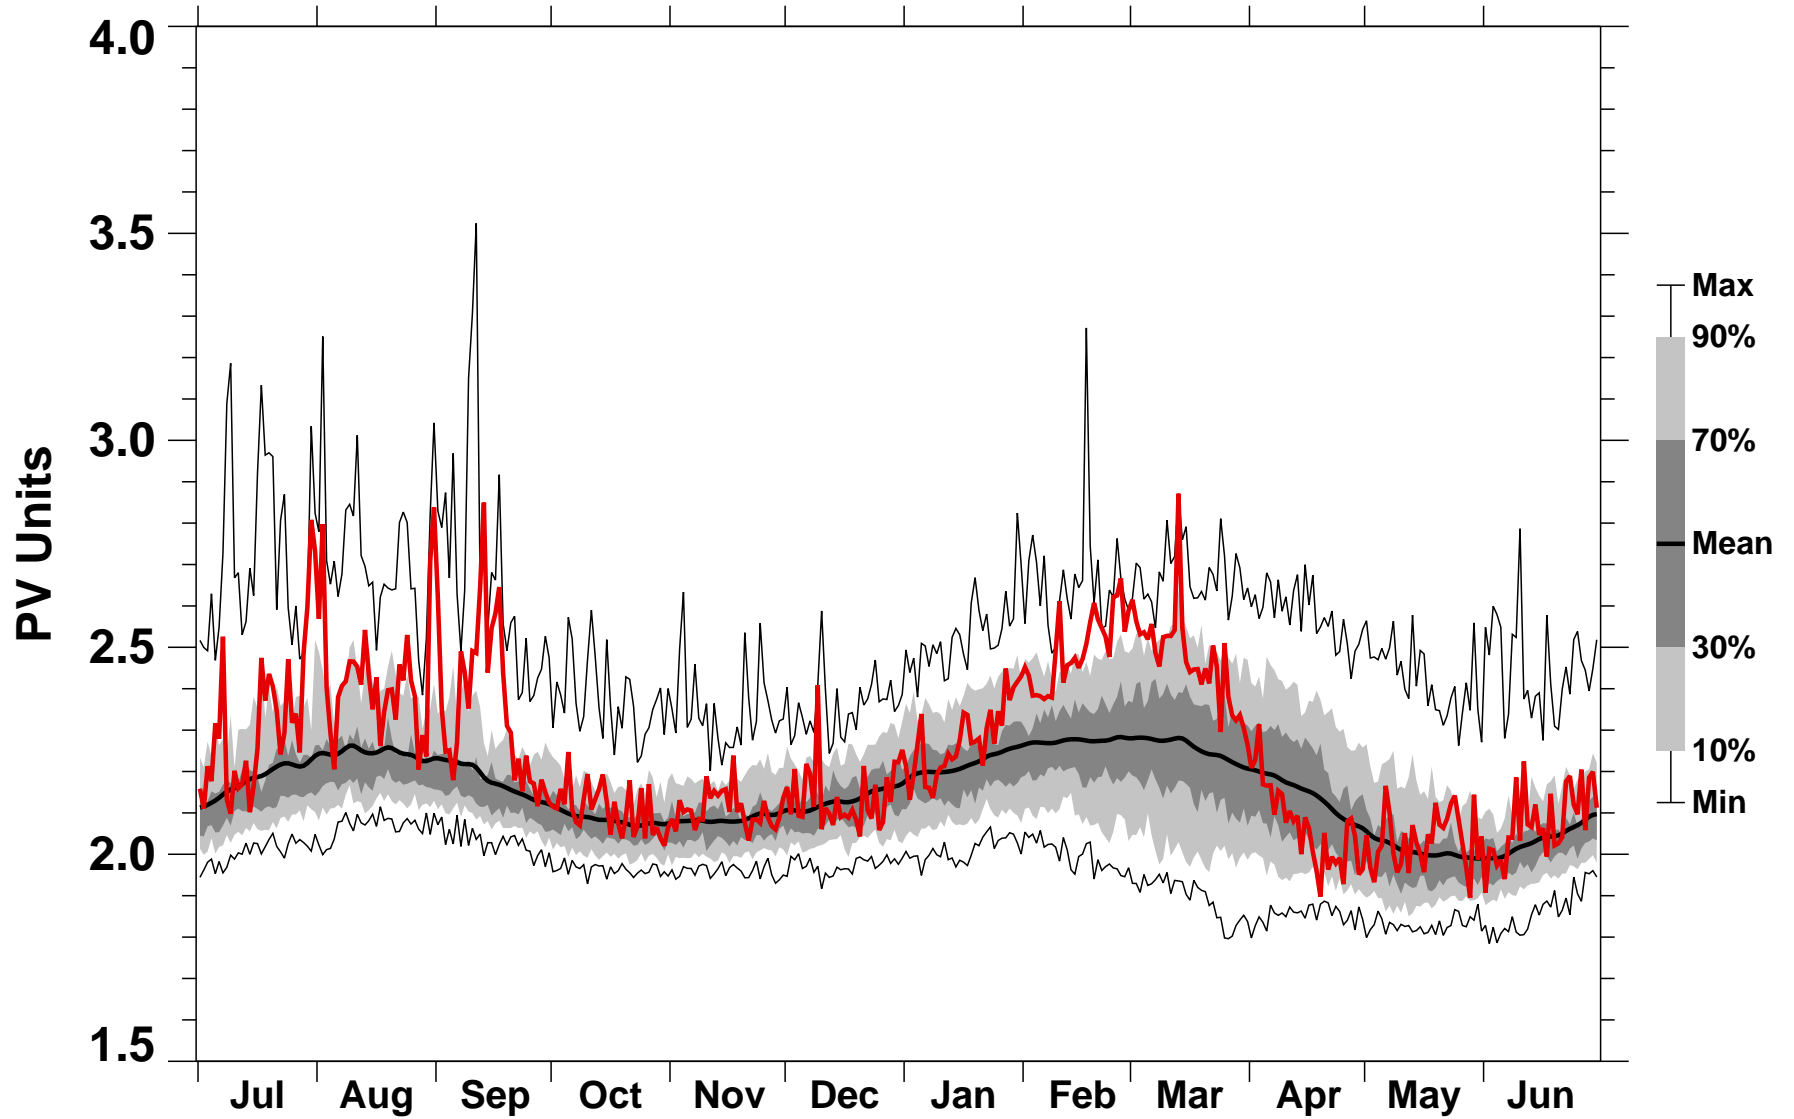

NH Maximum MPV 360 K MERRA2

1978/1979–2022/2023

1988/1989