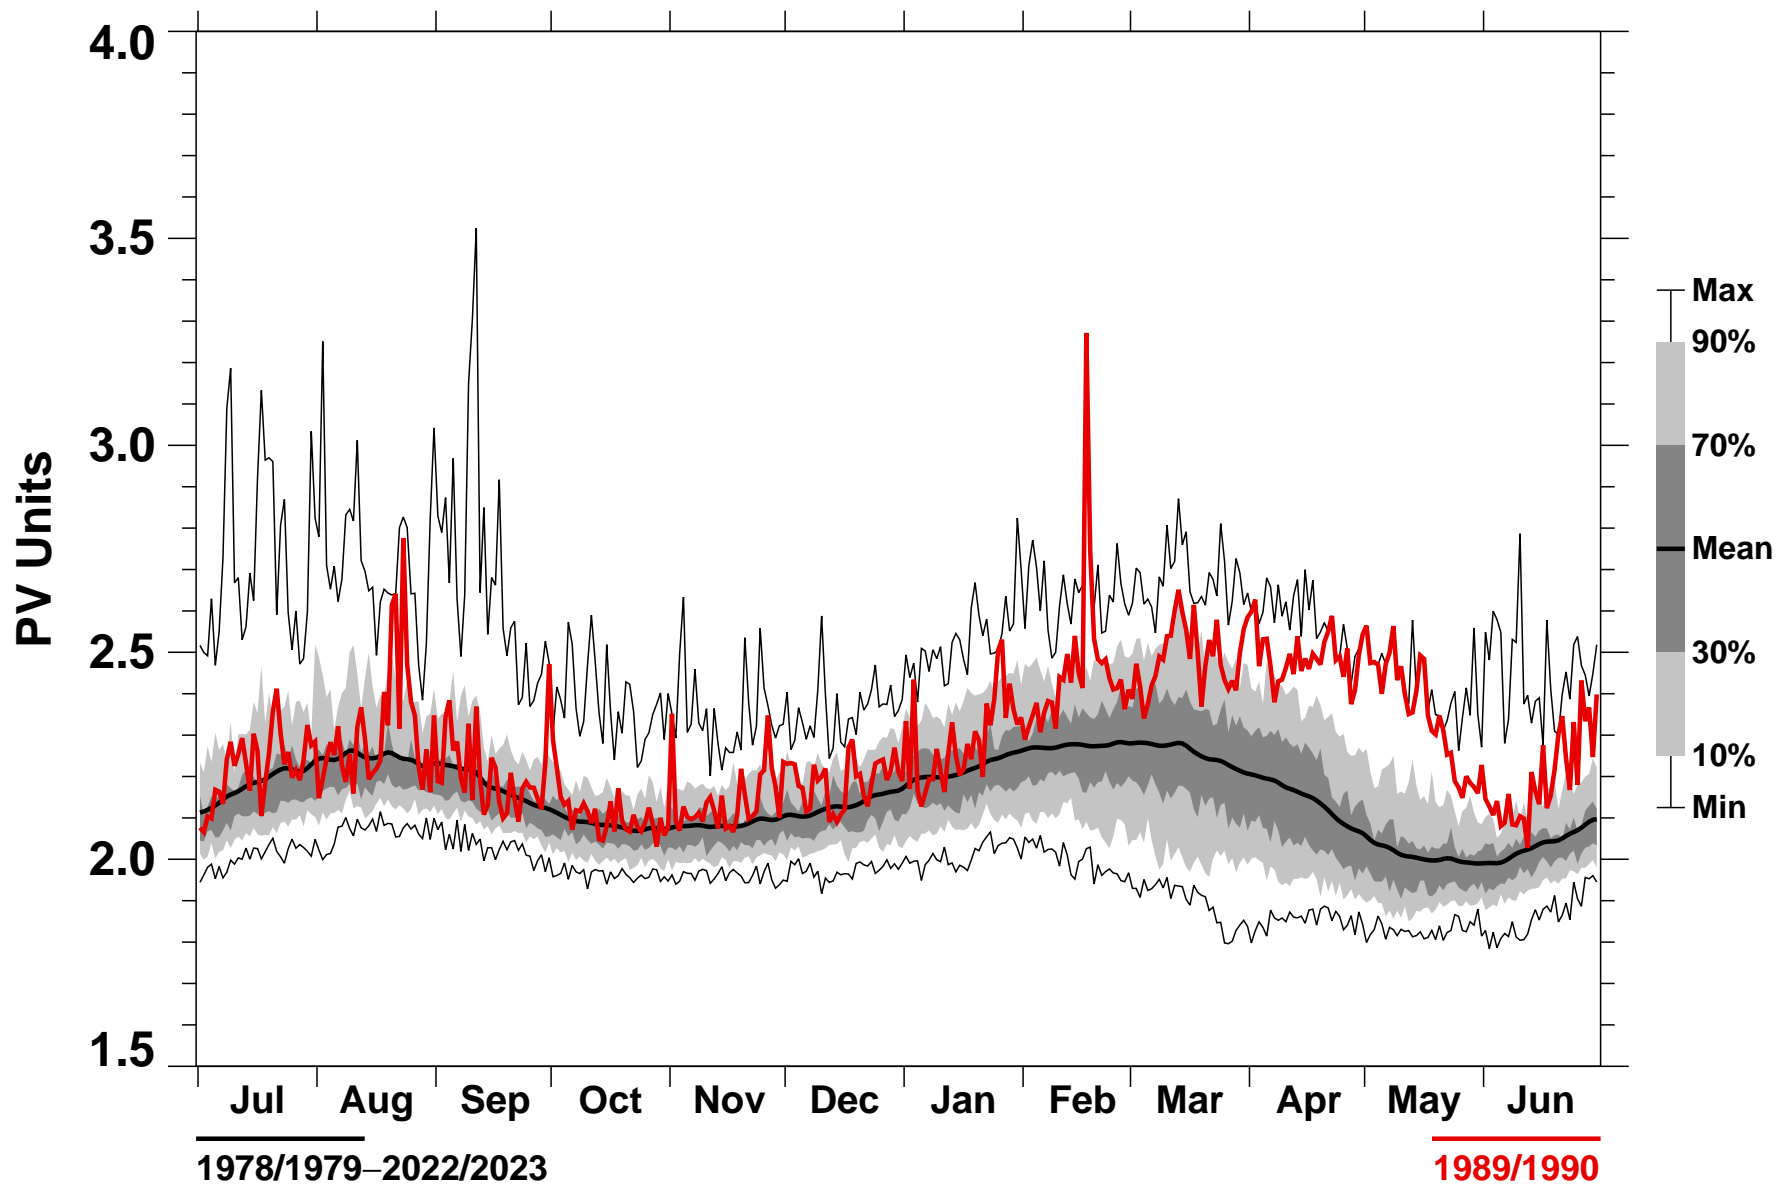

NH Maximum MPV 360 K MERRA2

1978/1979–2022/2023

1989/1990

P. Newman (NASA), L. Lait (SSAI), S. Pawson (NASA)

2023-07-05T06:53:09Z