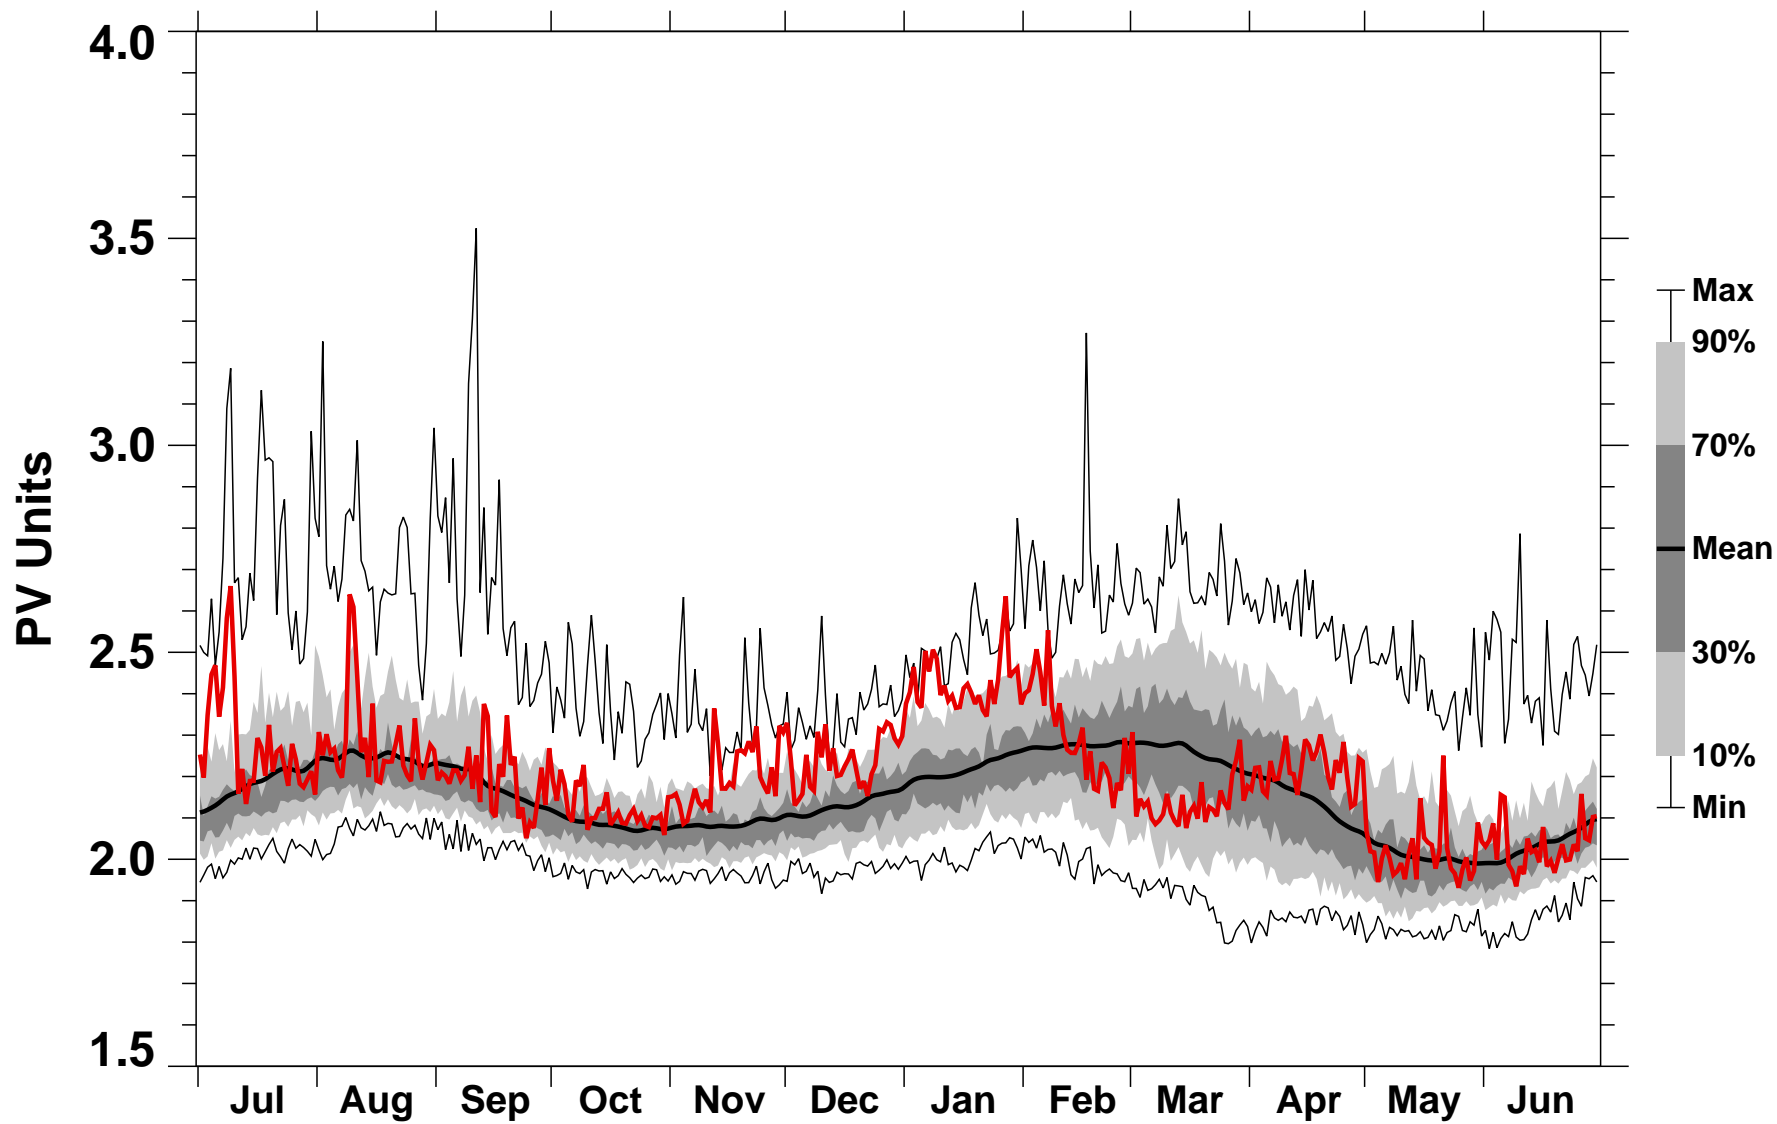

# NH Maximum MPV 360 K MERRA2

1978/1979–2022/2023

1990/1991