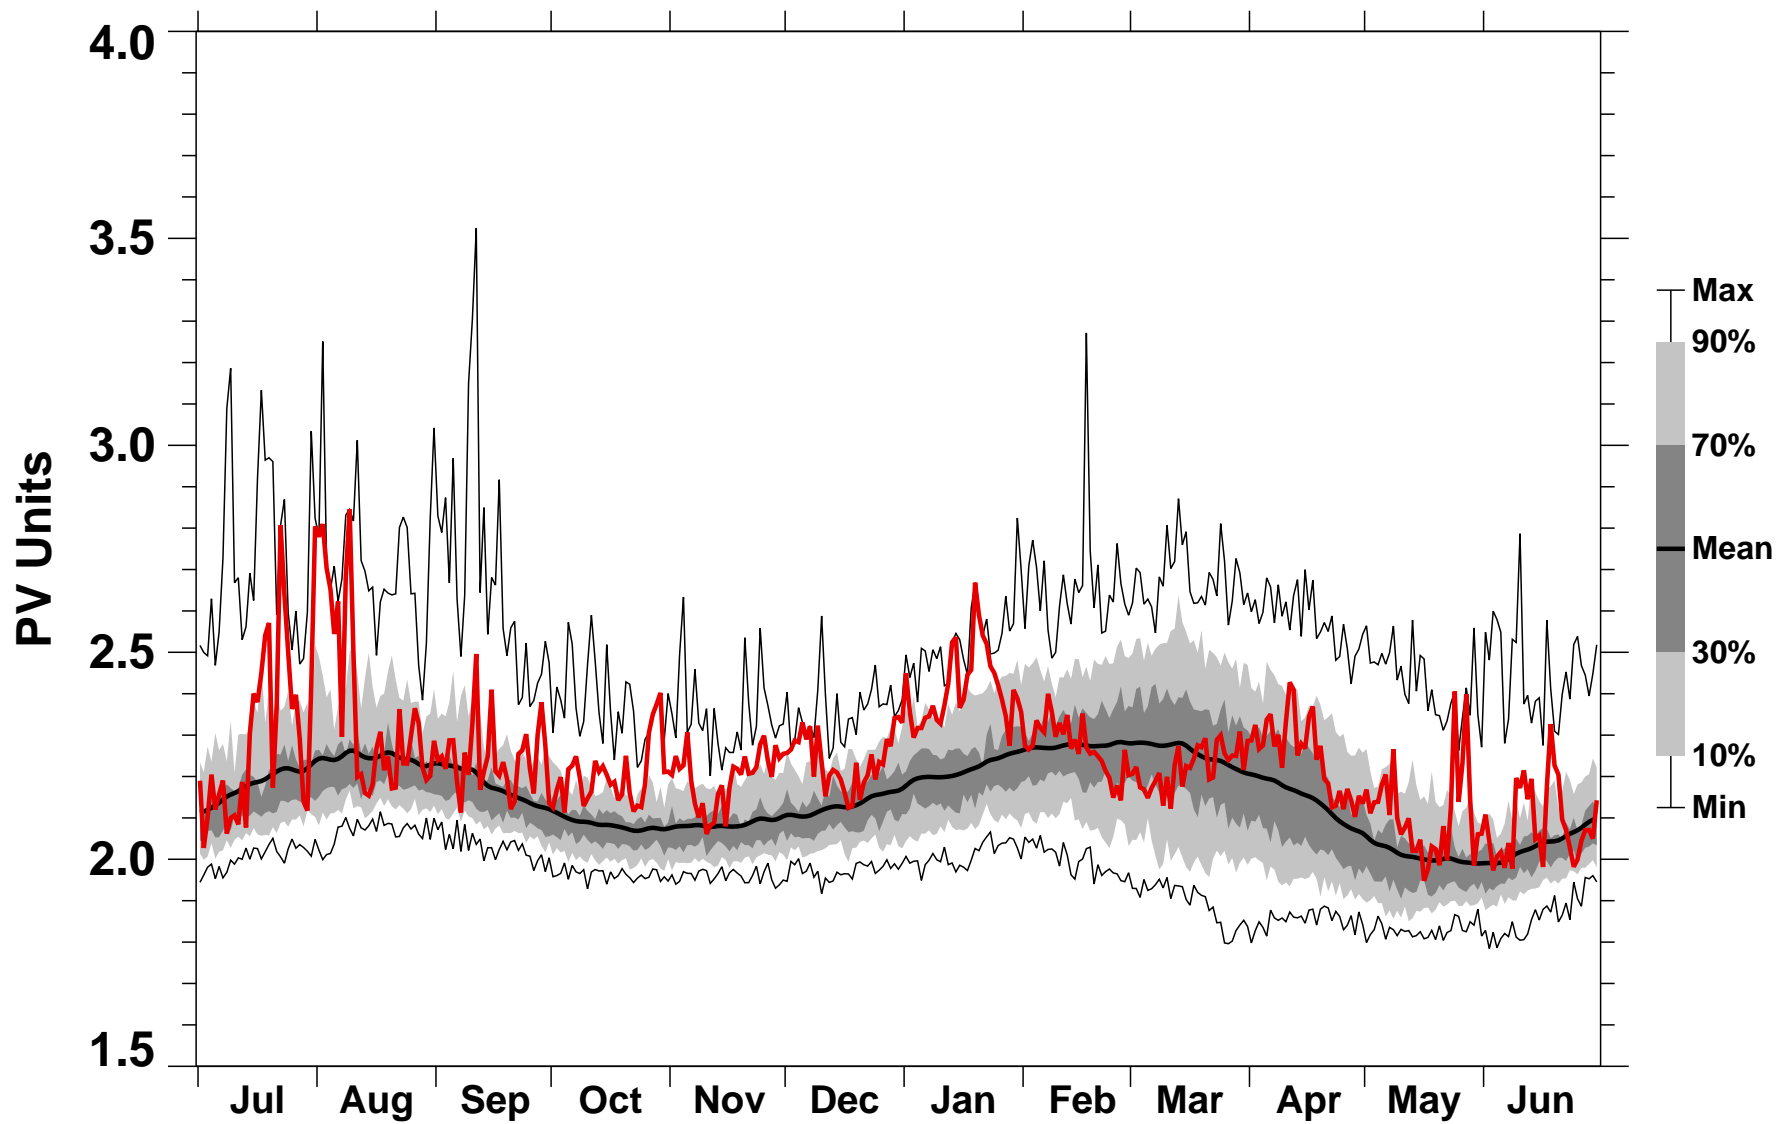

NH Maximum MPV 360 K MERRA2

1978/1979–2022/2023

1991/1992

P. Newman (NASA), L. Lait (SSAI), S. Pawson (NASA)

2023-07-05T06:50:50Z