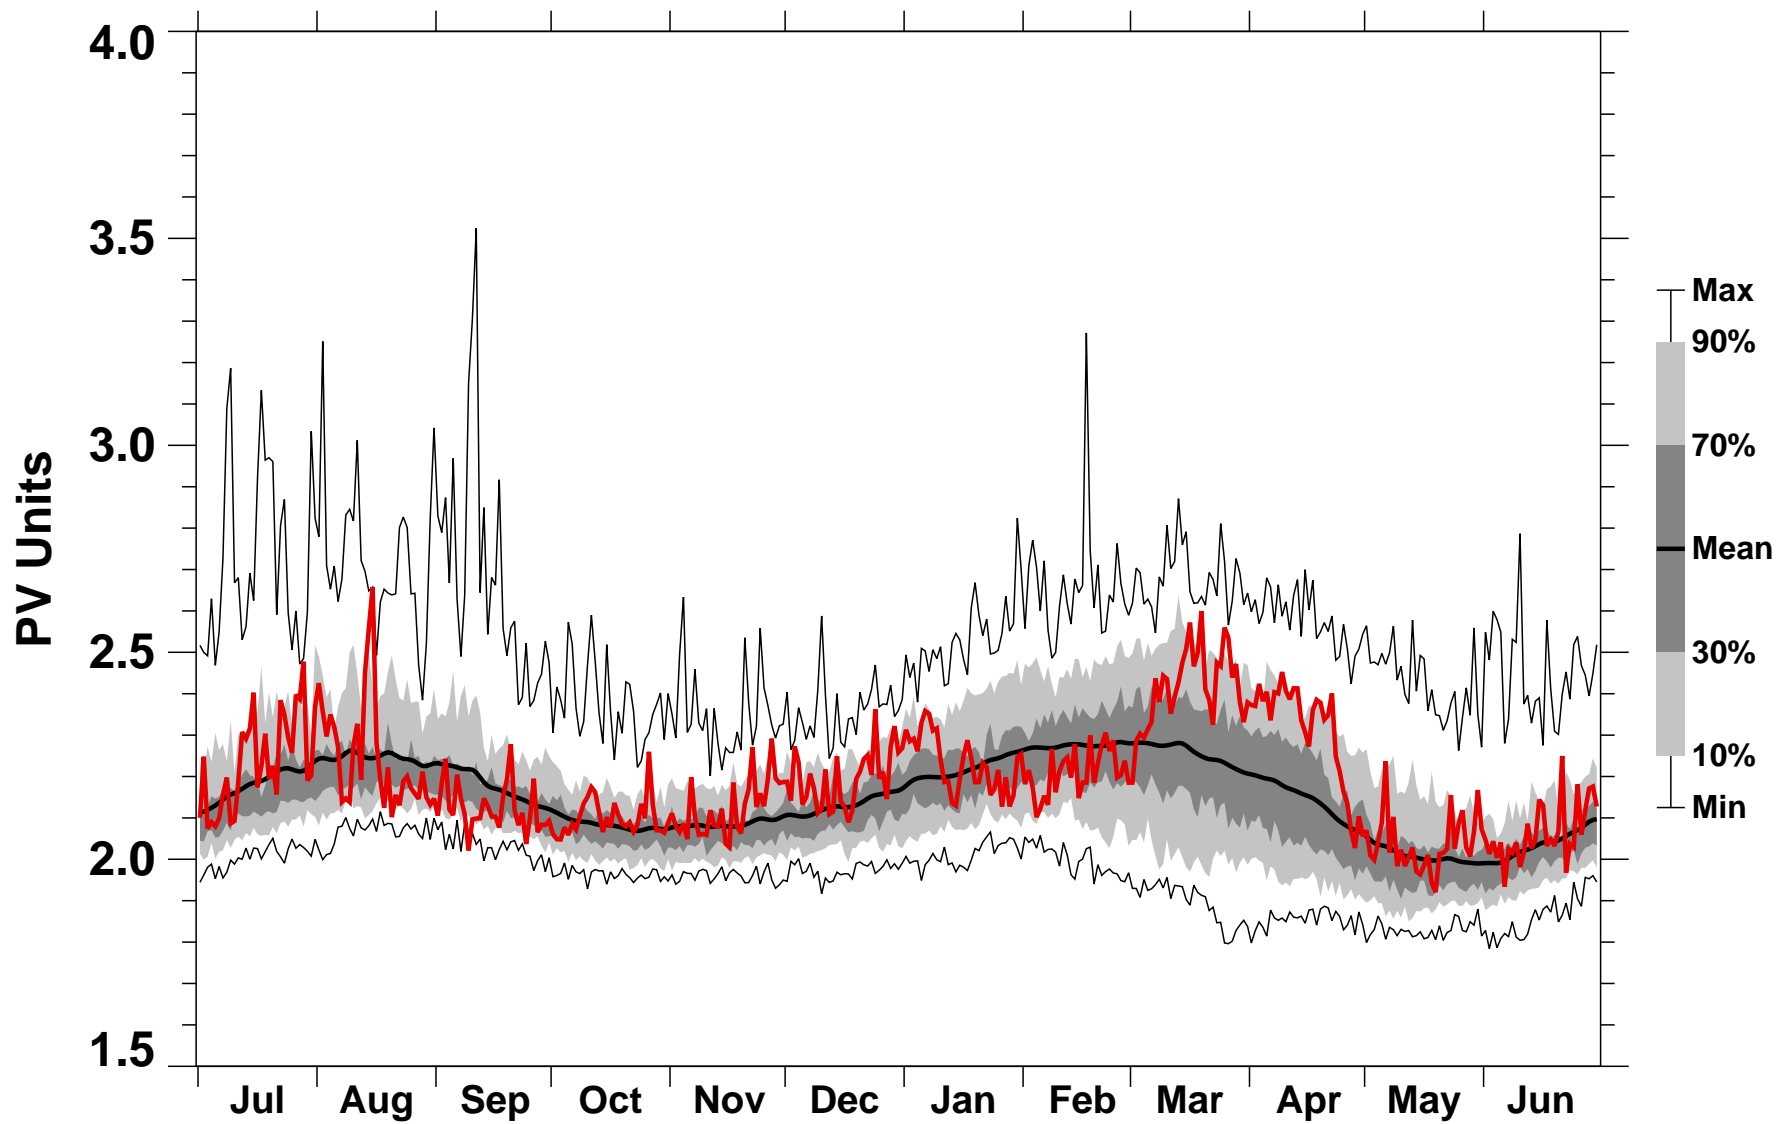

NH Maximum MPV 360 K MERRA2

1978/1979–2022/2023

1993/1994

P. Newman (NASA), L. Lait (SSAI), S. Pawson (NASA)

2023-07-05T06:48:31Z