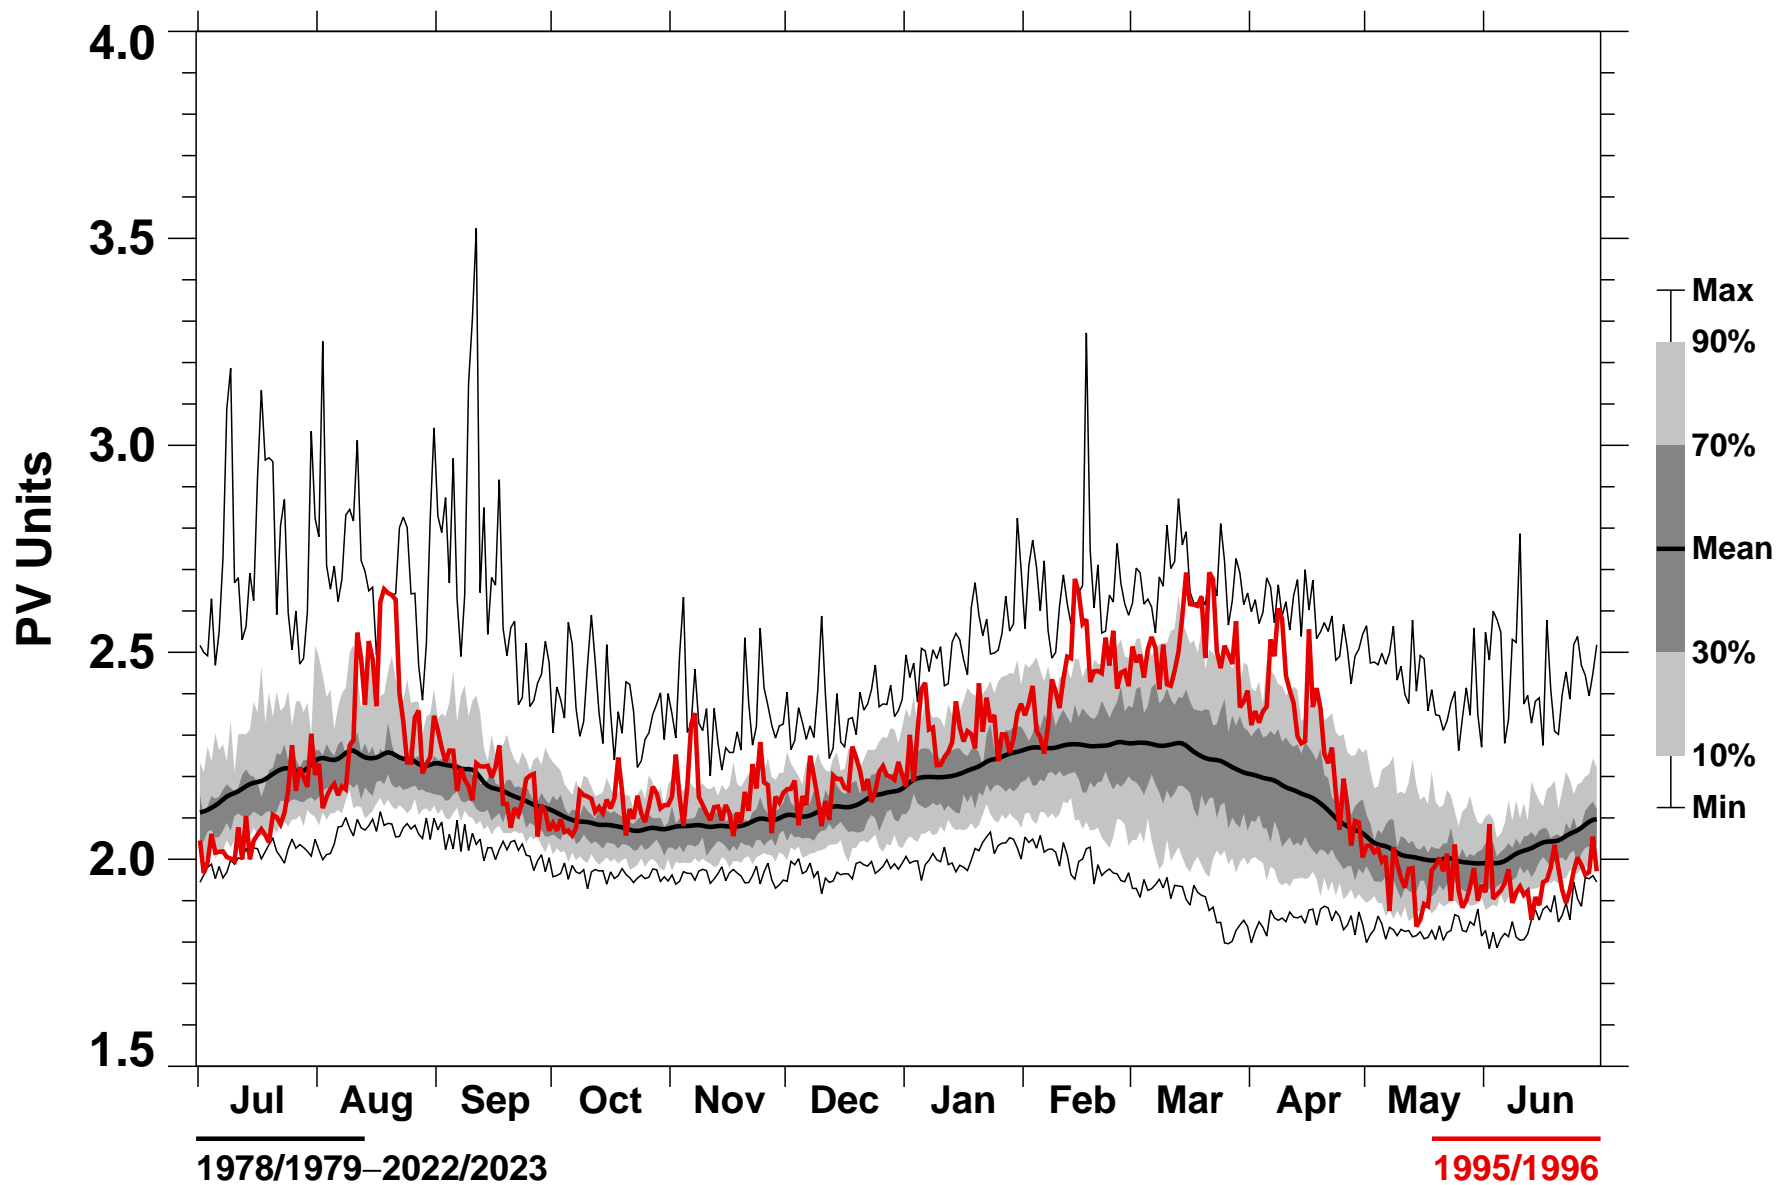

NH Maximum MPV 360 K MERRA2

1978/1979-2022/2023

1995/1996