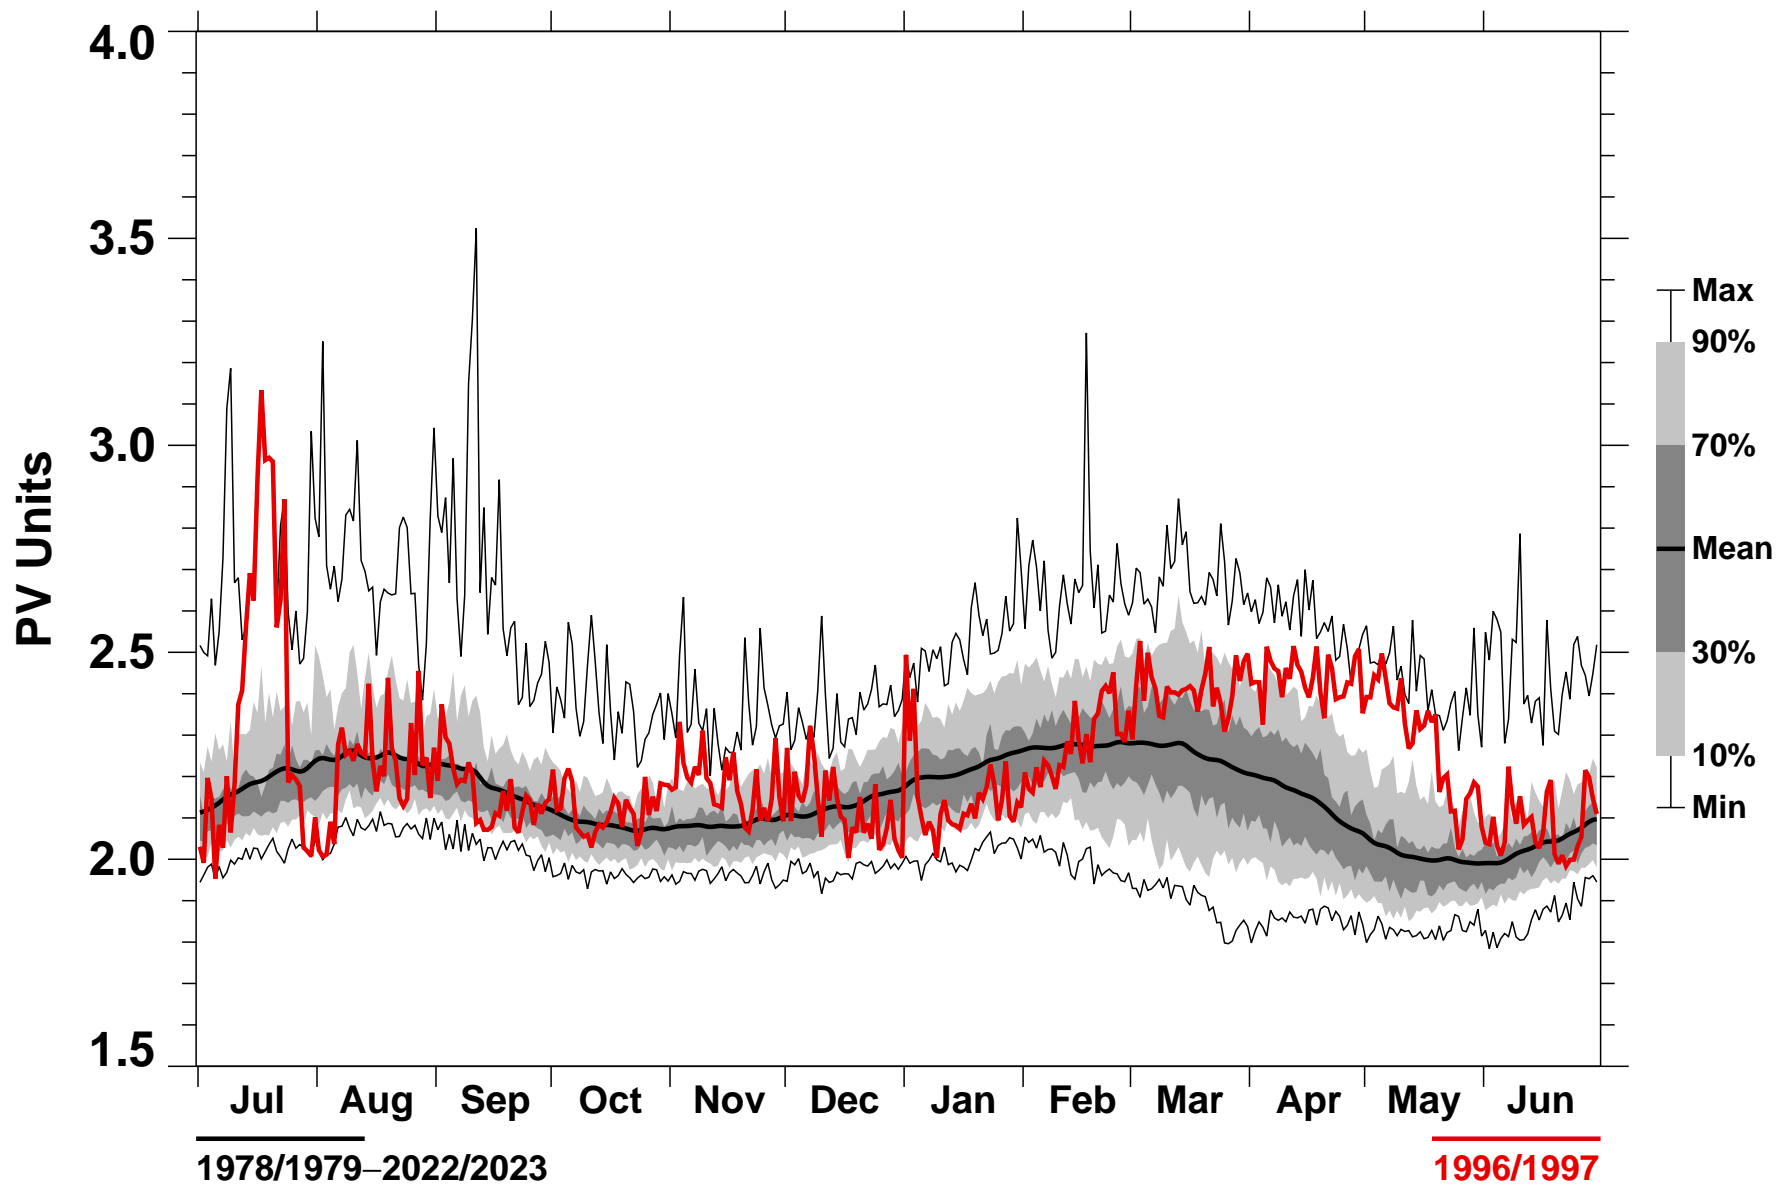

NH Maximum MPV 360 K MERRA2

1978/1979-2022/2023

1996/1997