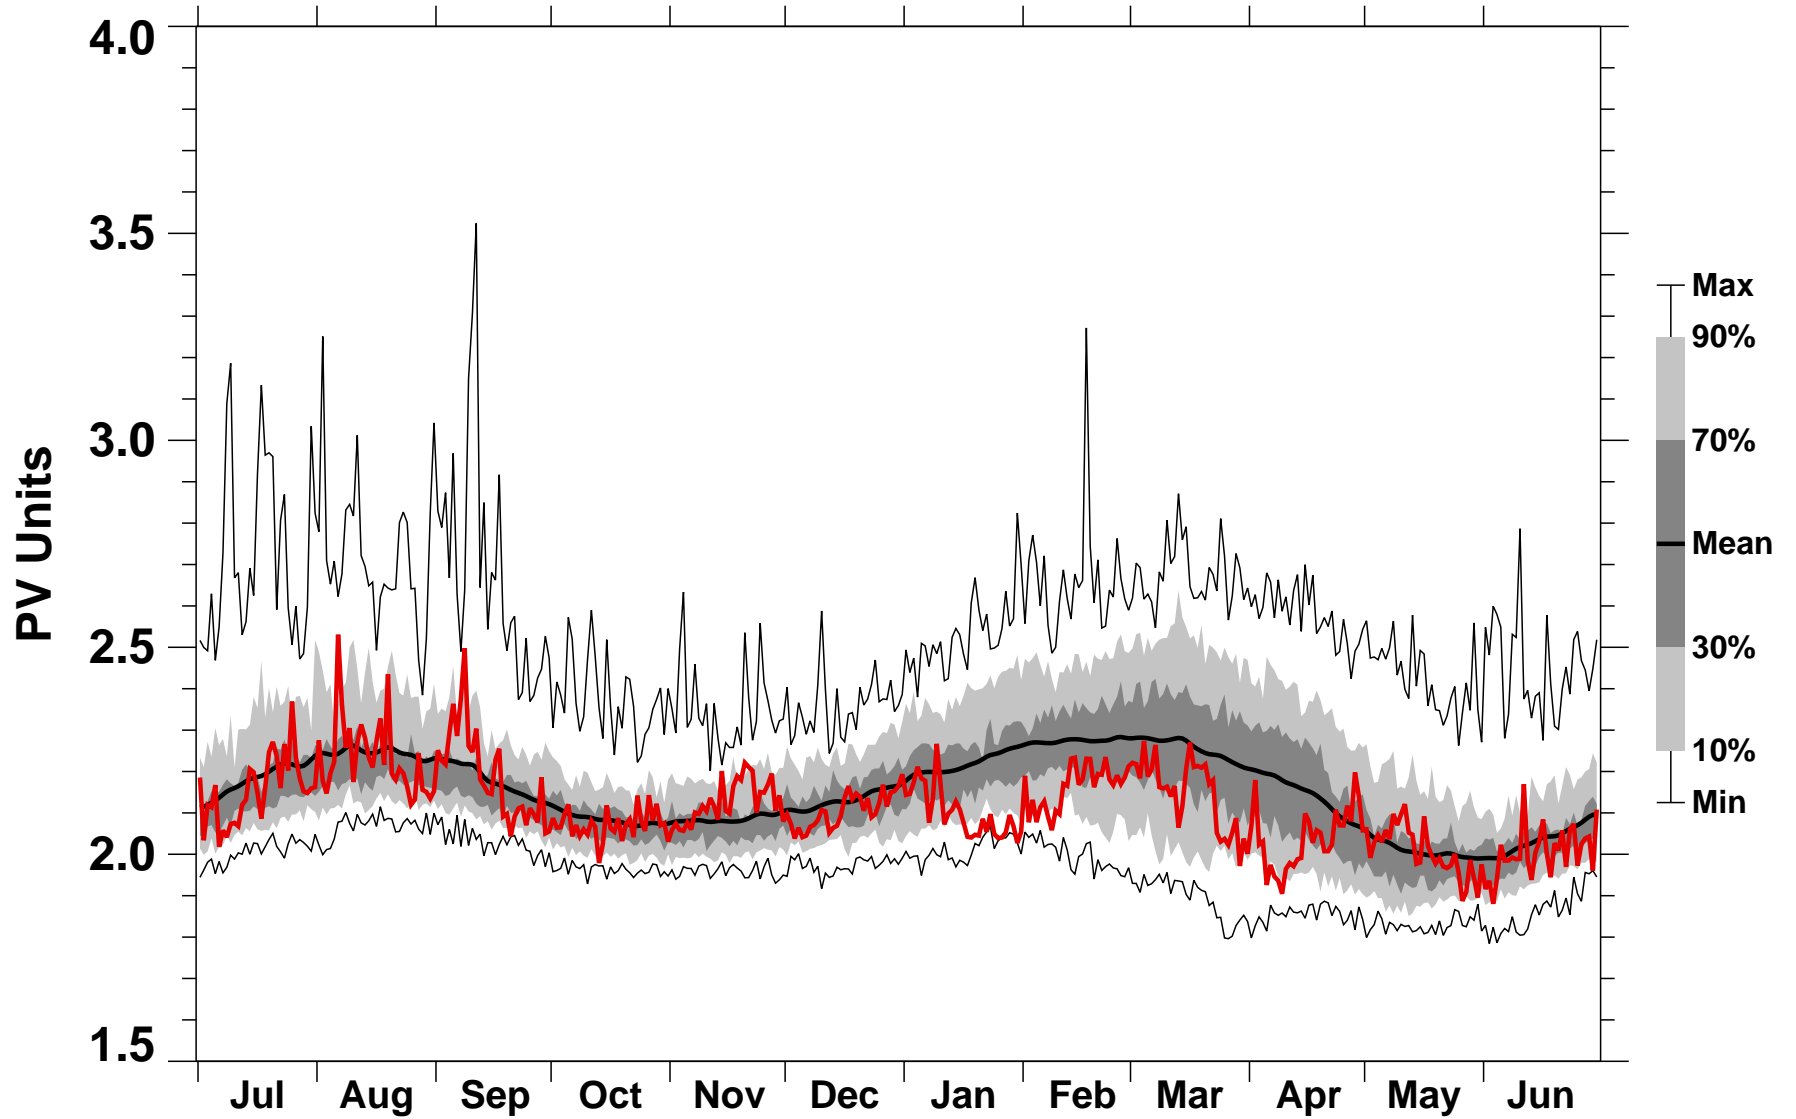

NH Maximum MPV 360 K MERRA2

1978/1979–2022/2023

2001/2002