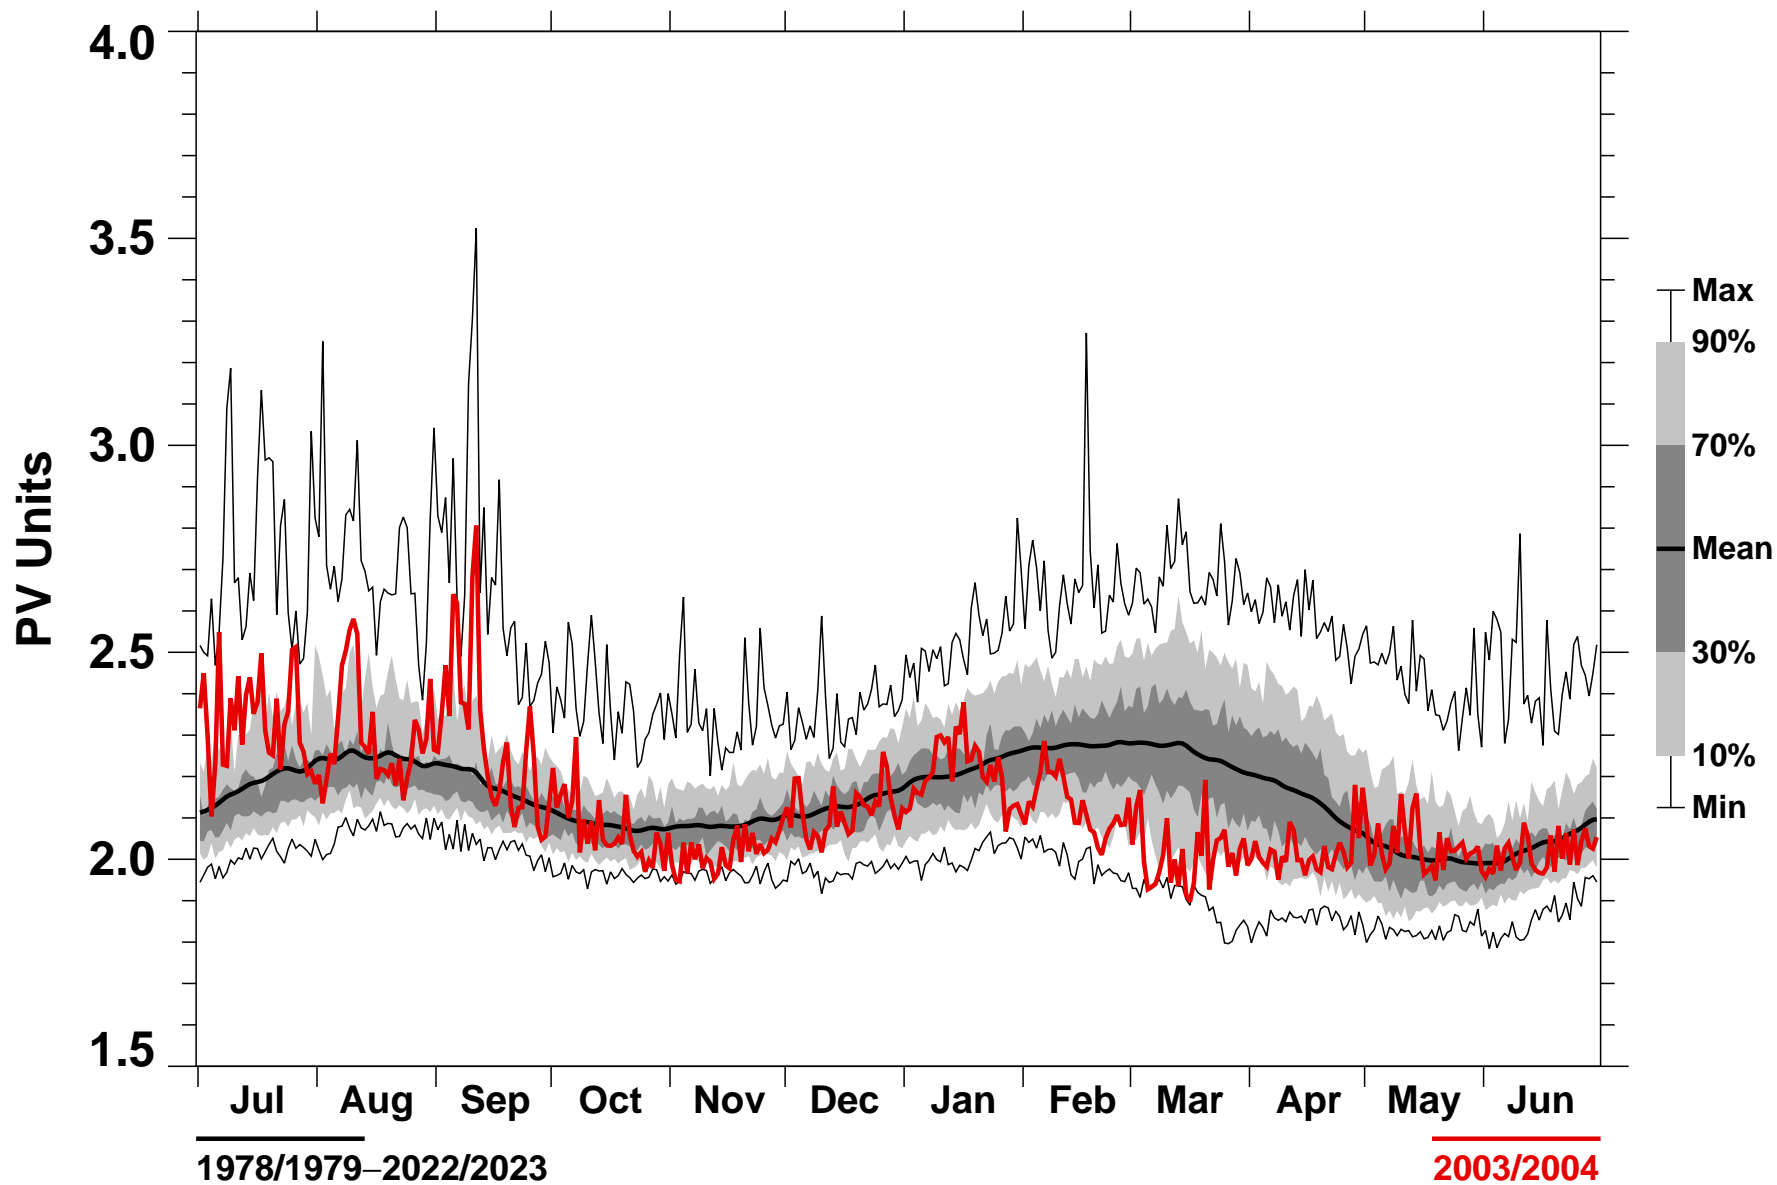

# NH Maximum MPV 360 K MERRA2

1978/1979–2022/2023

2003/2004