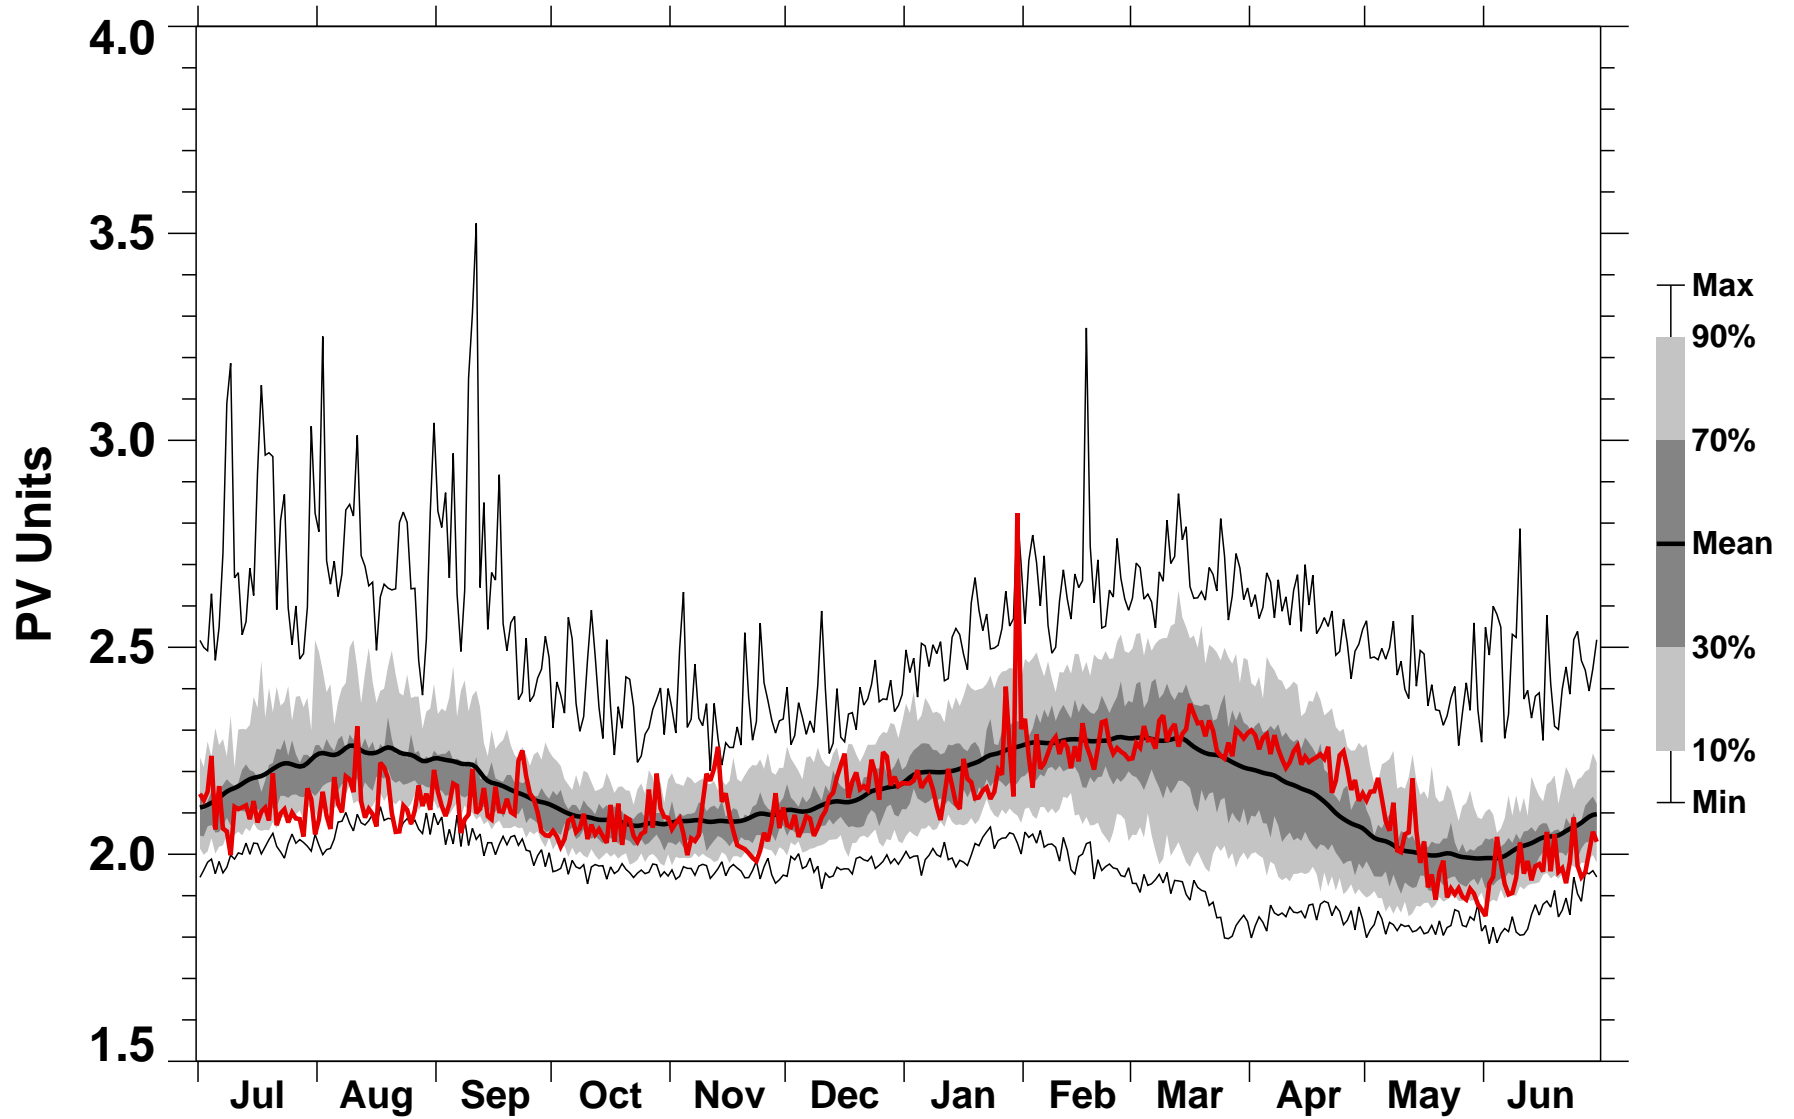

NH Maximum MPV 360 K MERRA2

1978/1979–2022/2023

2013/2014