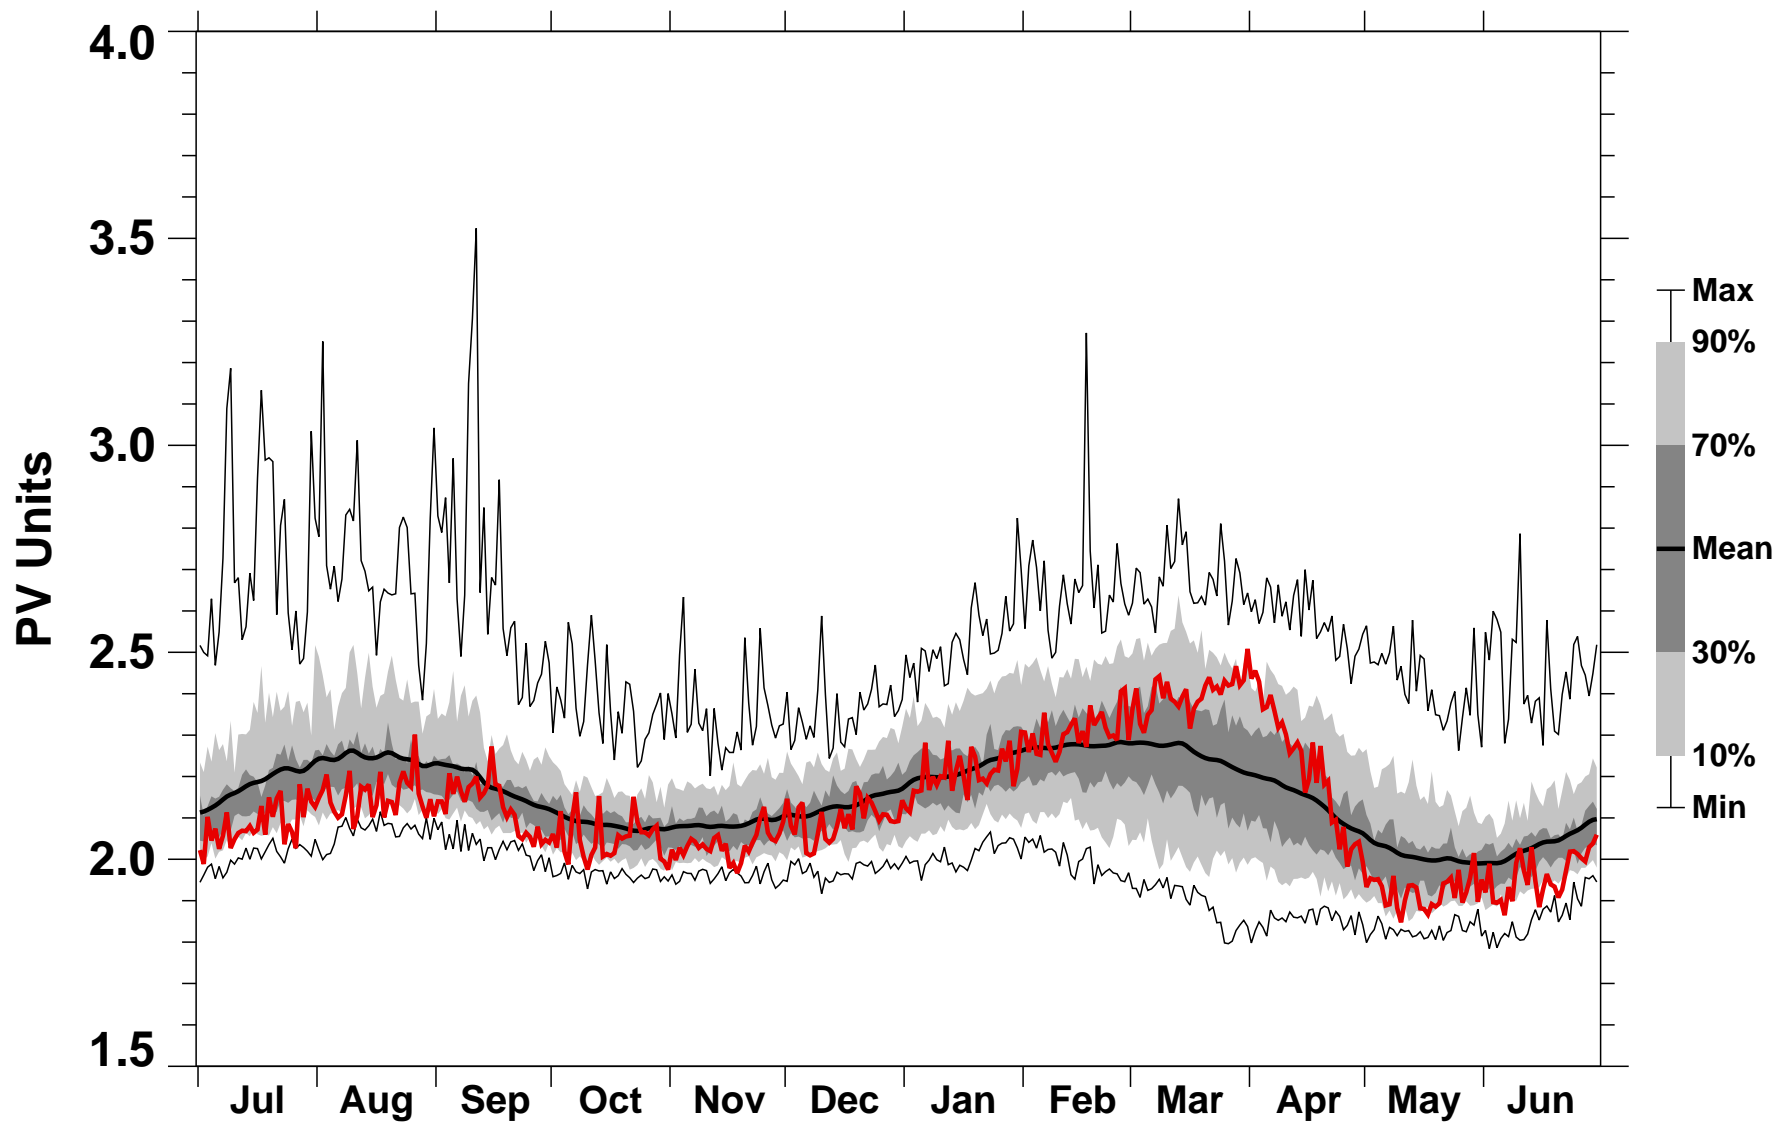

NH Maximum MPV 360 K MERRA2

1978/1979–2022/2023

2014/2015