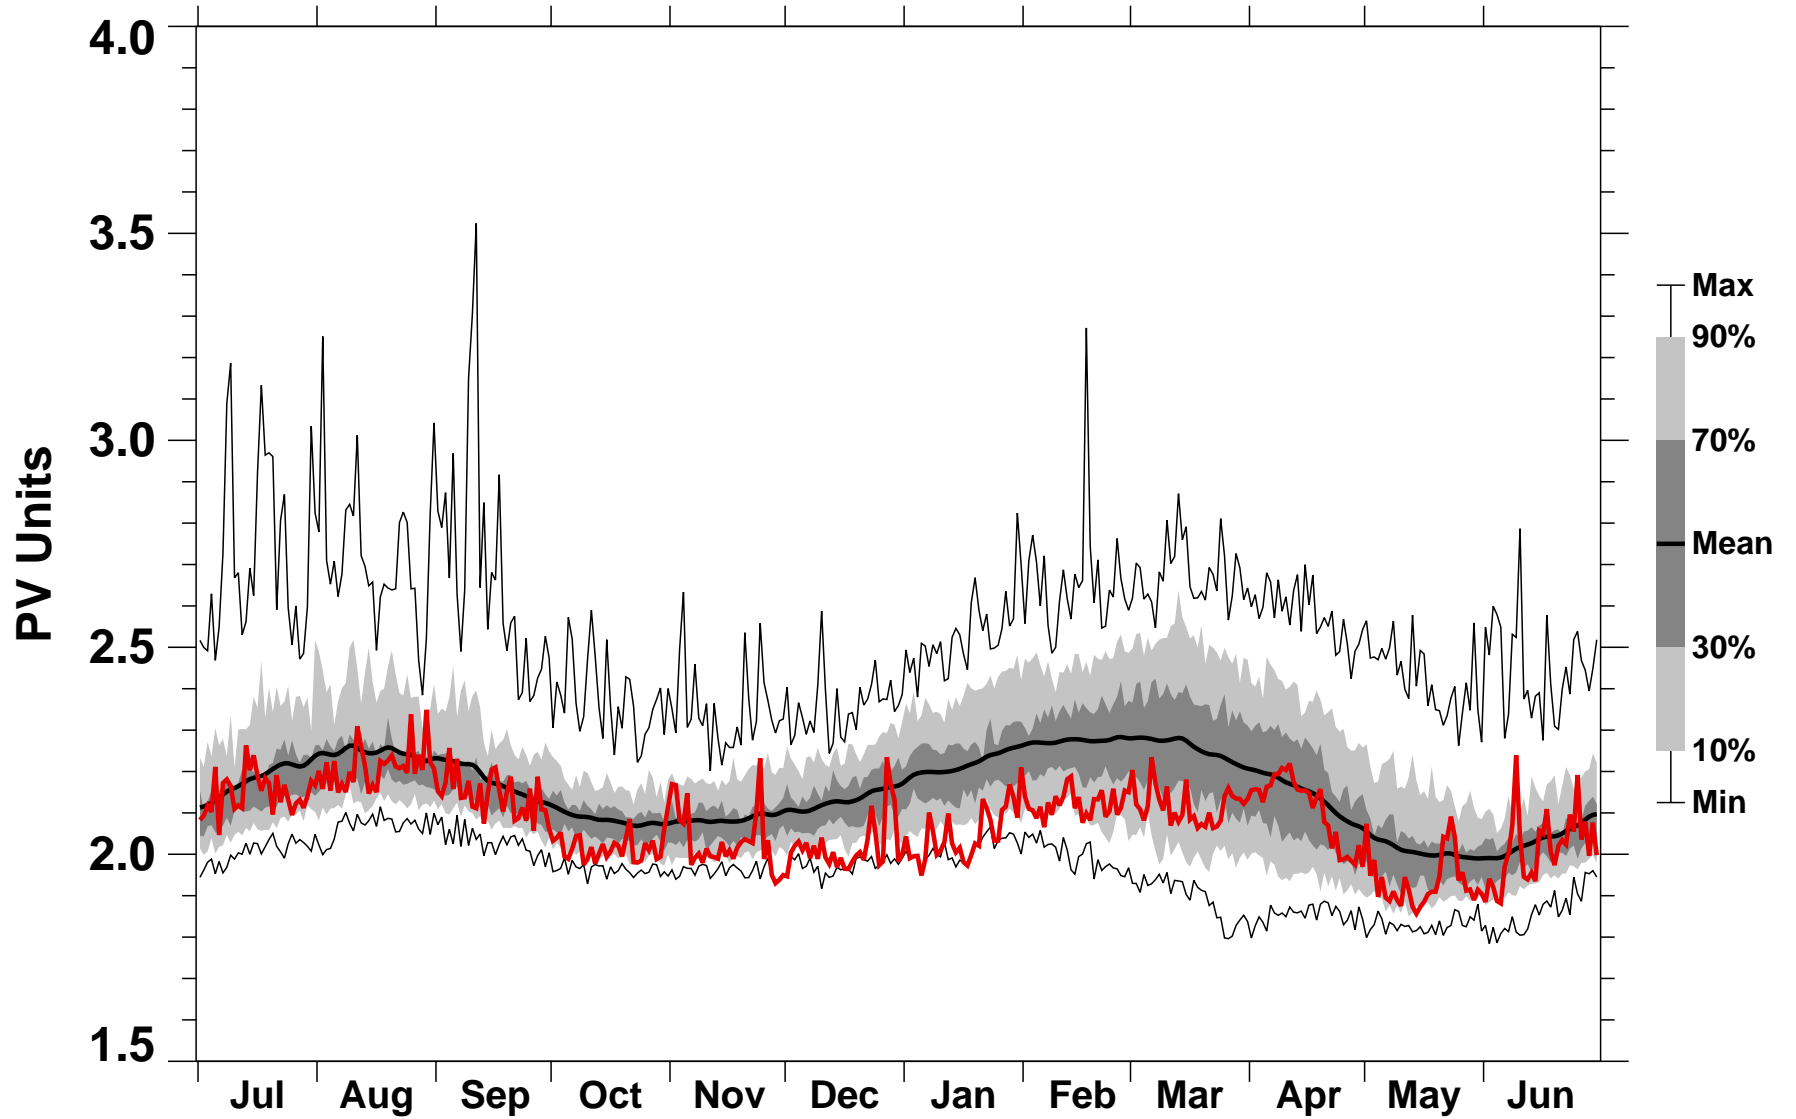

NH Maximum MPV 360 K MERRA2

1978/1979–2022/2023

2016/2017