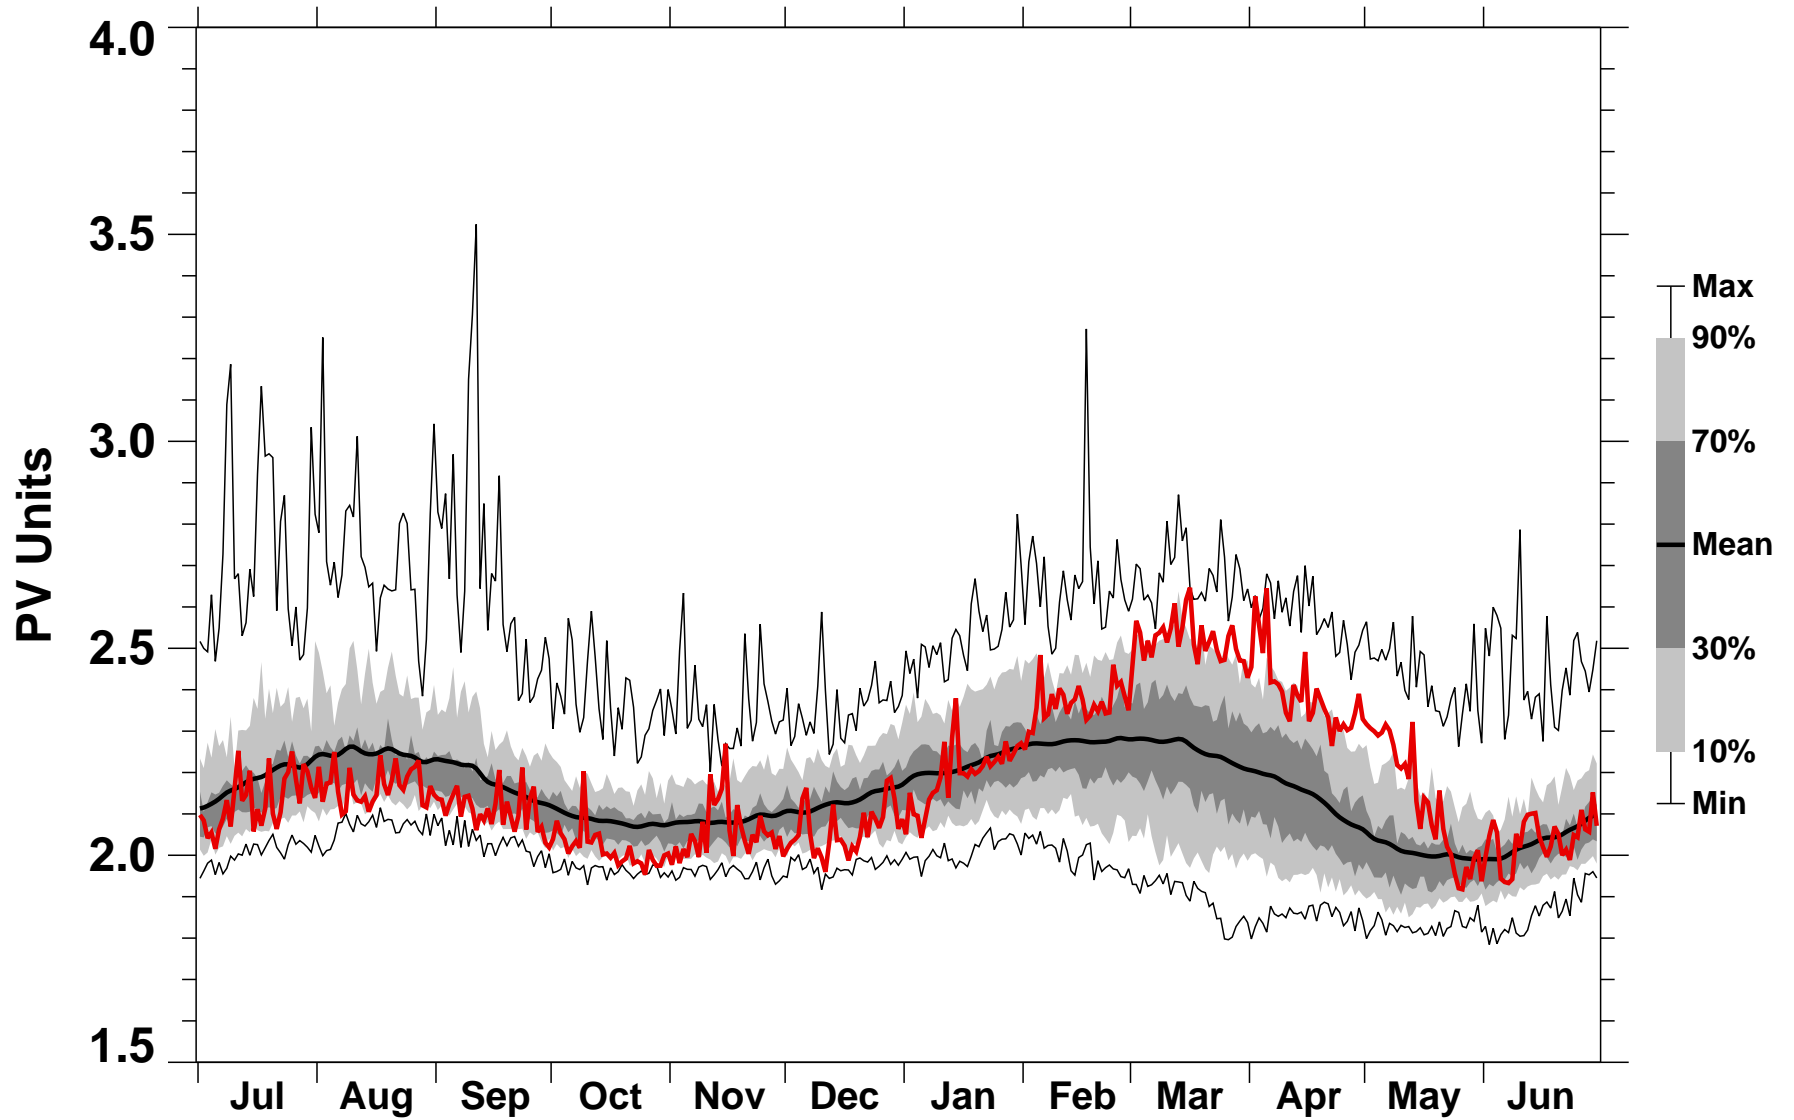

# NH Maximum MPV 360 K MERRA2

1978/1979–2022/2023

2019/2020