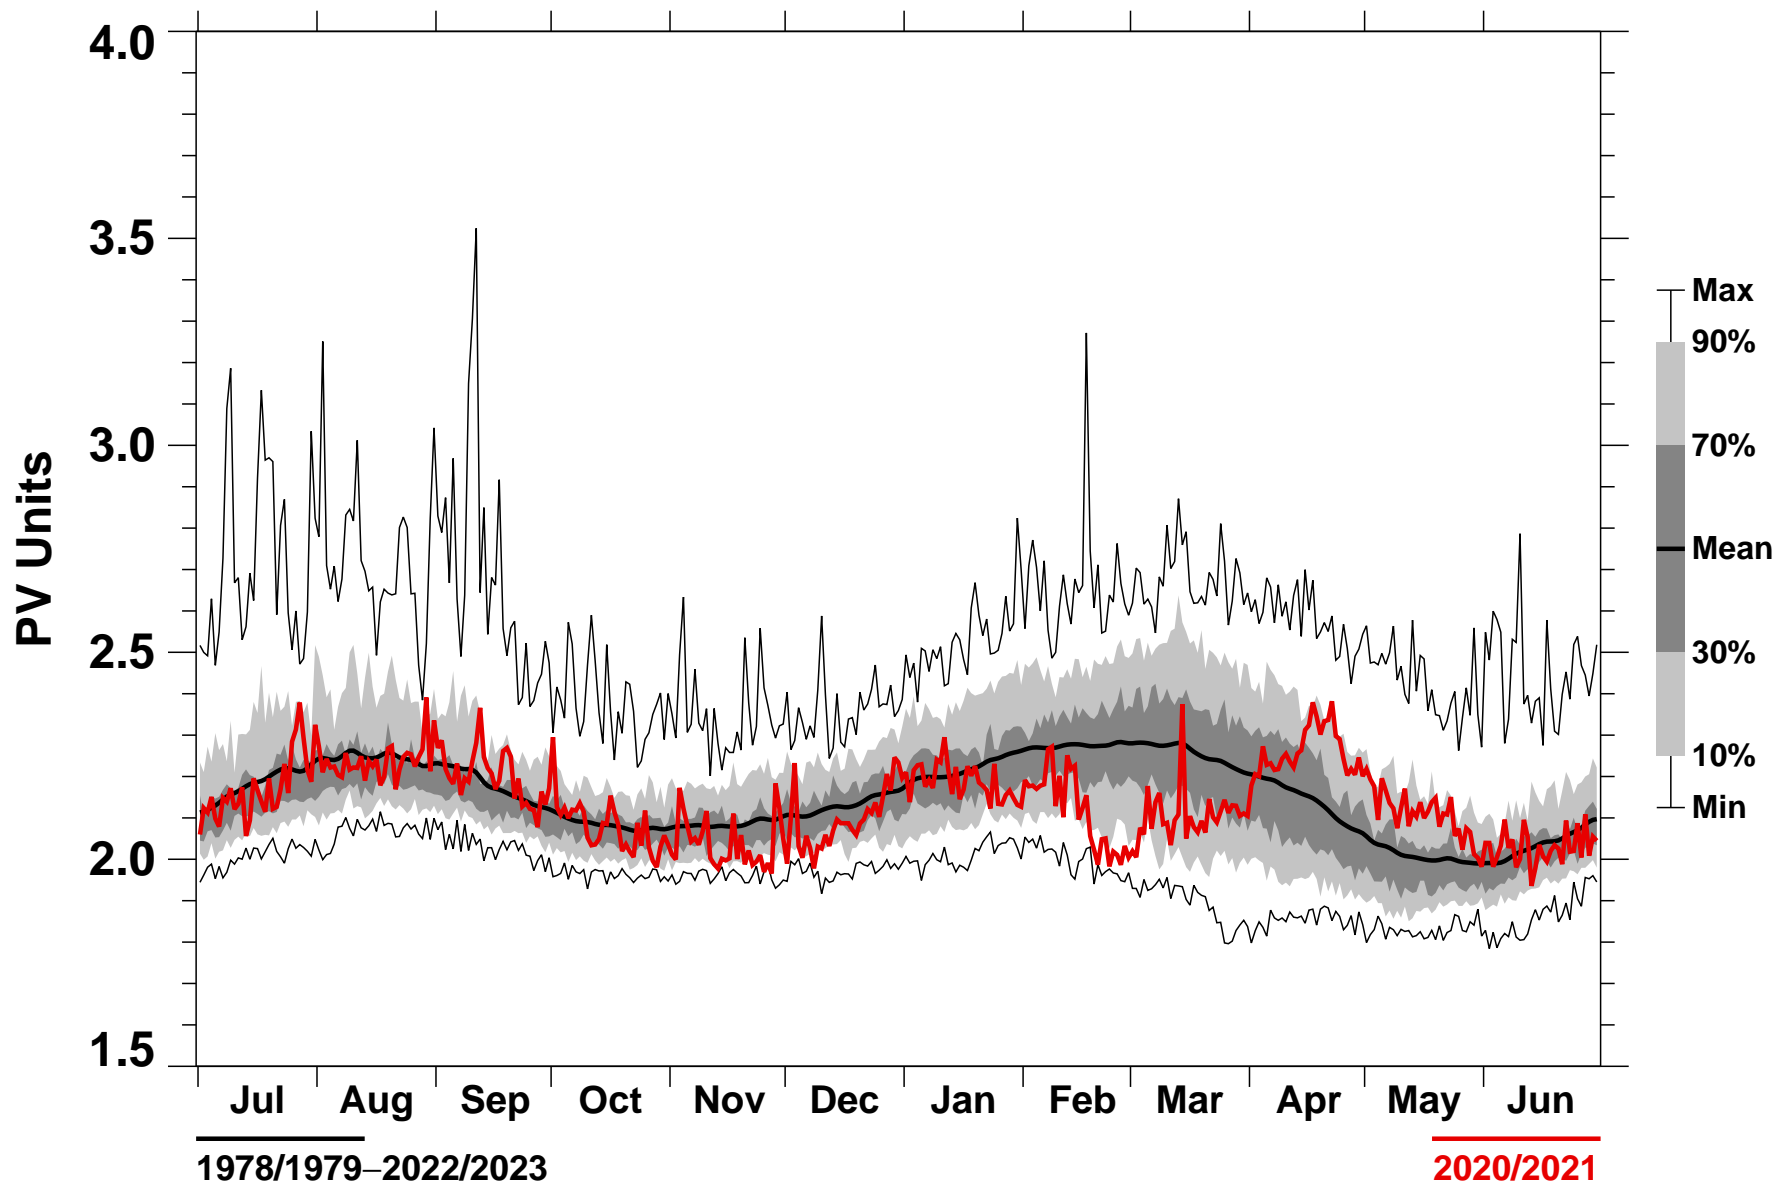

NH Maximum MPV 360 K MERRA2

1978/1979–2022/2023

2020/2021