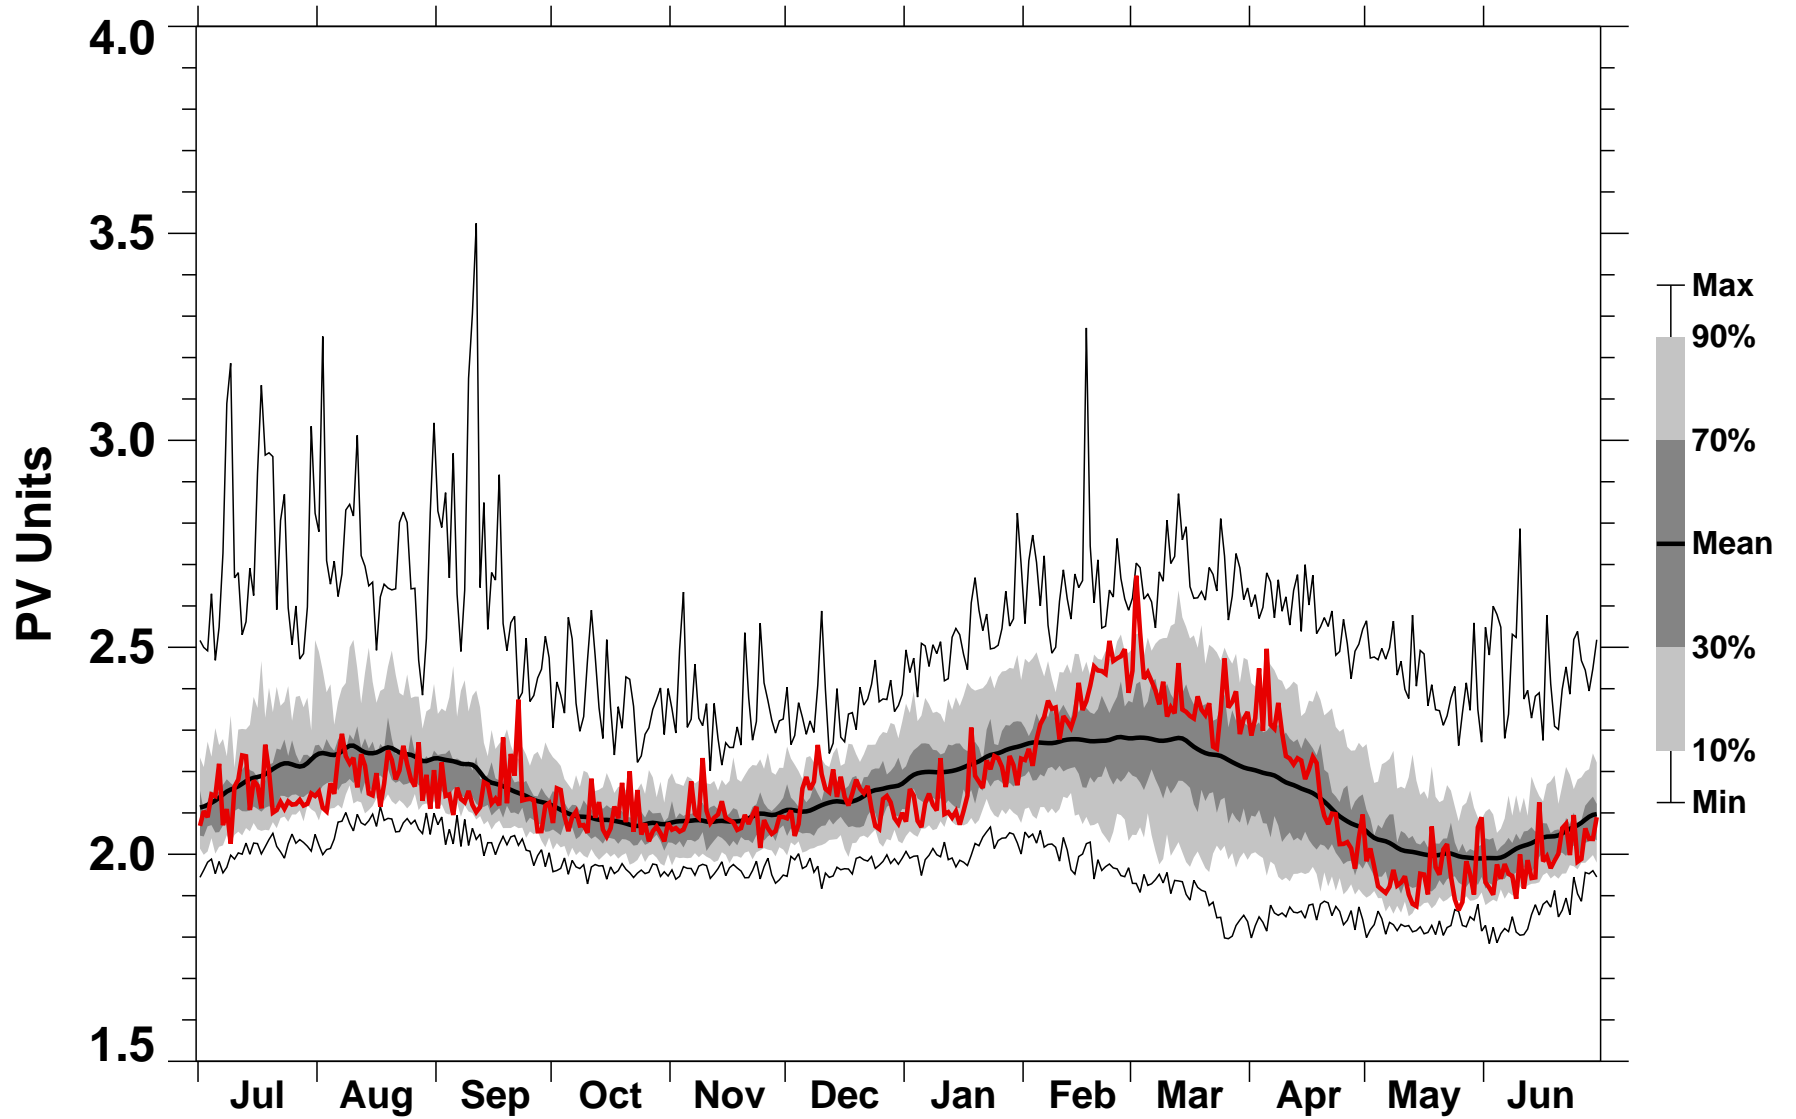

NH Maximum MPV 360 K MERRA2

1978/1979–2022/2023

2021/2022