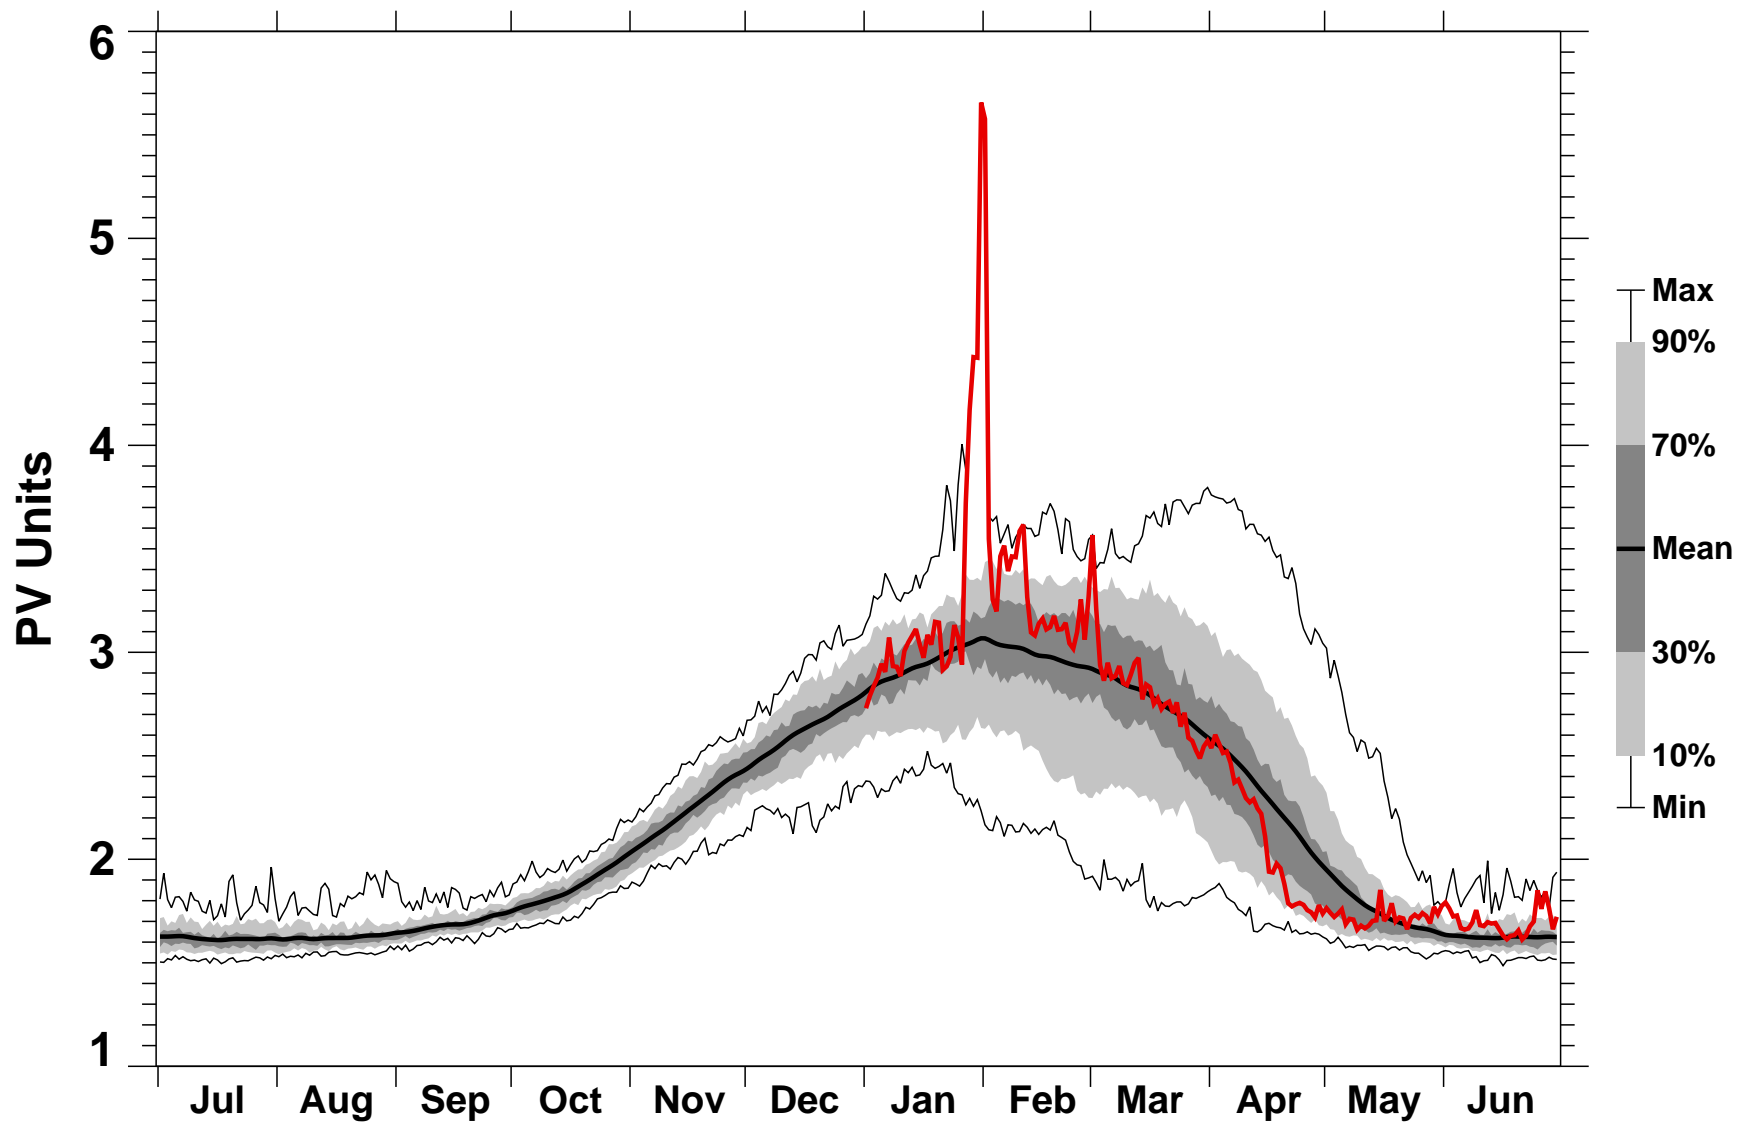

NH Maximum MPV 460 K MERRA2

1978/1979–2022/2023

1978/1979