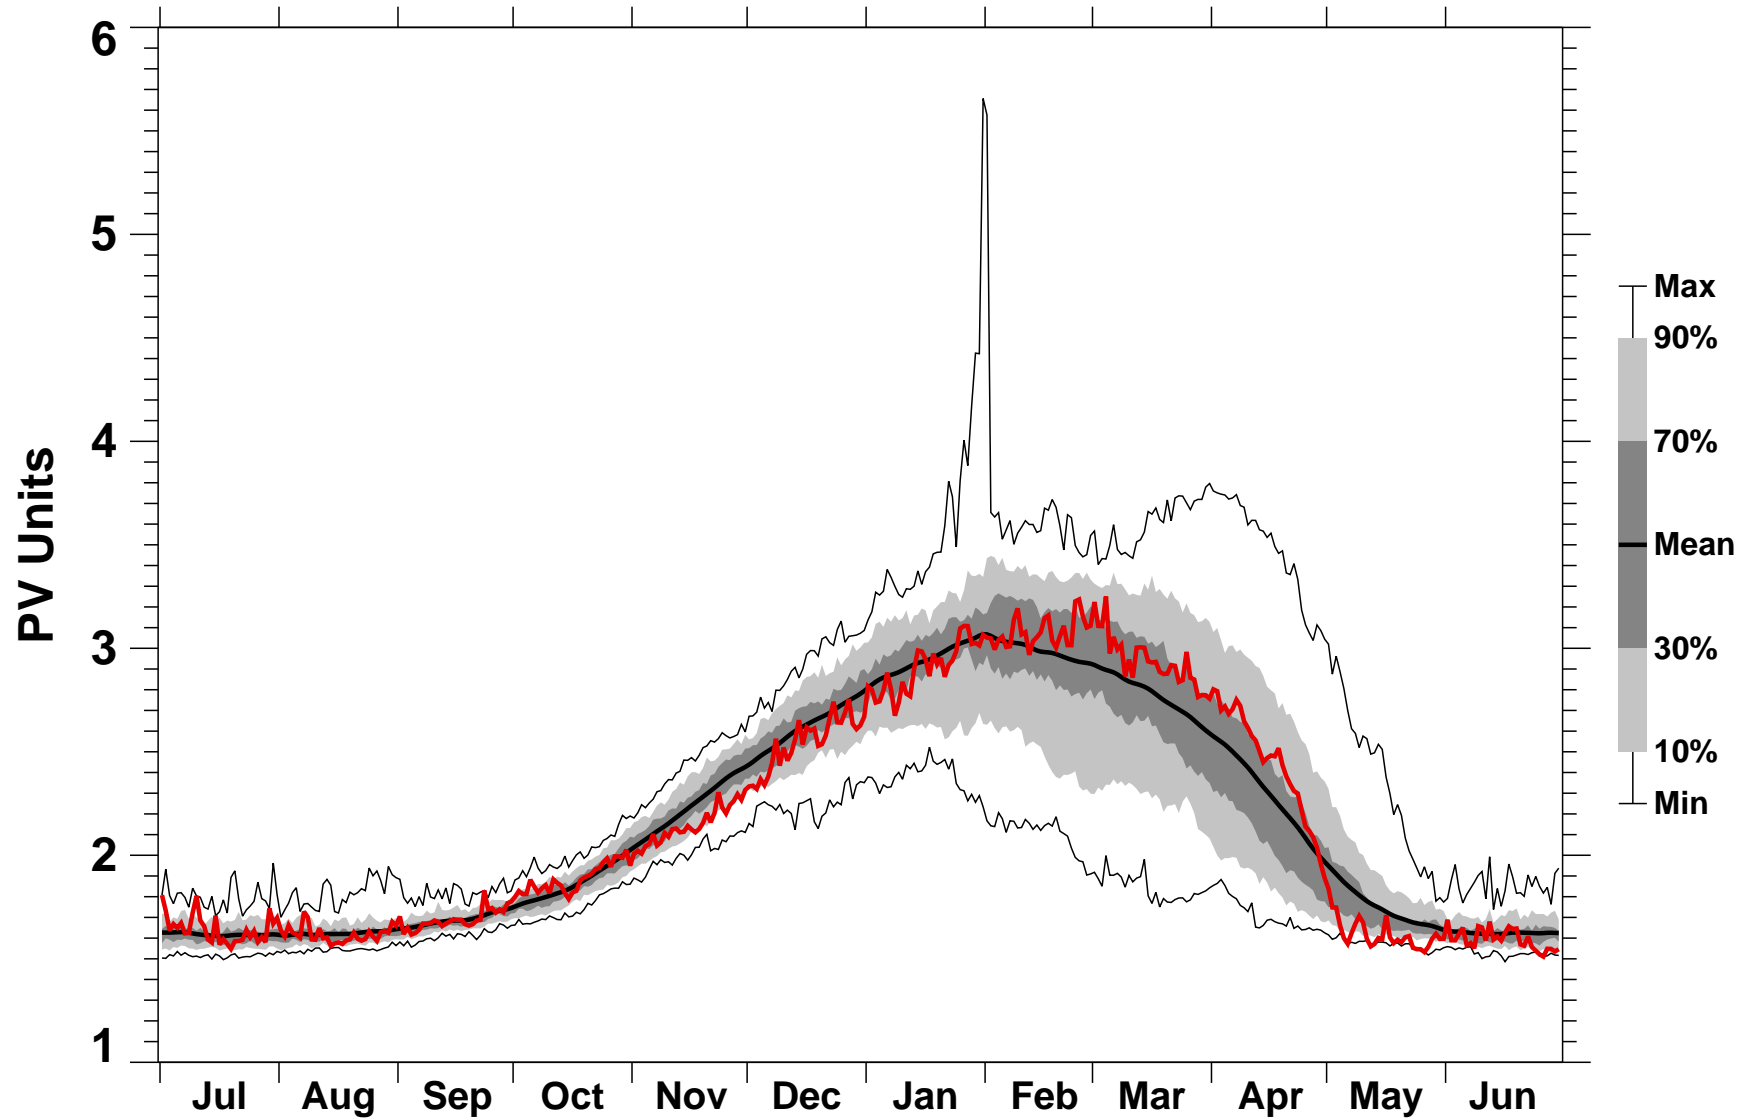

NH Maximum MPV 460 K MERRA2

1978/1979–2022/2023

1981/1982