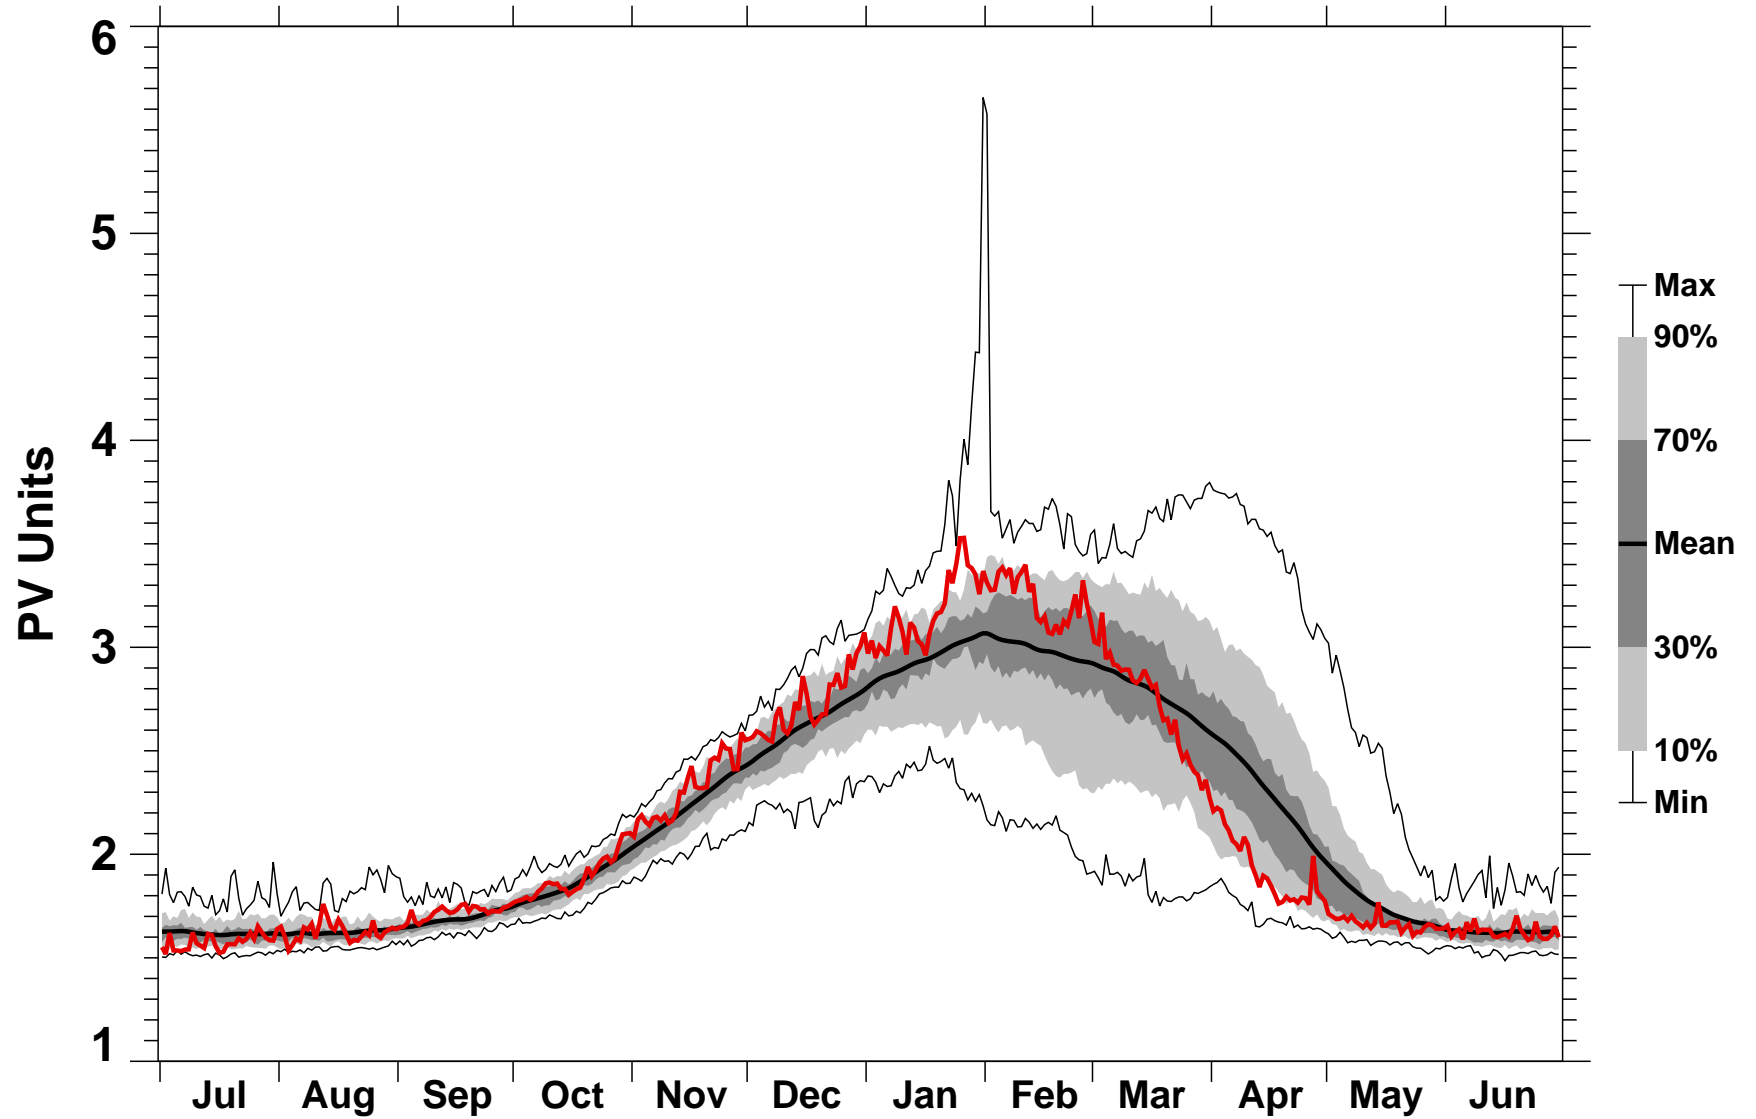

NH Maximum MPV 460 K MERRA2

1978/1979–2022/2023

1982/1983