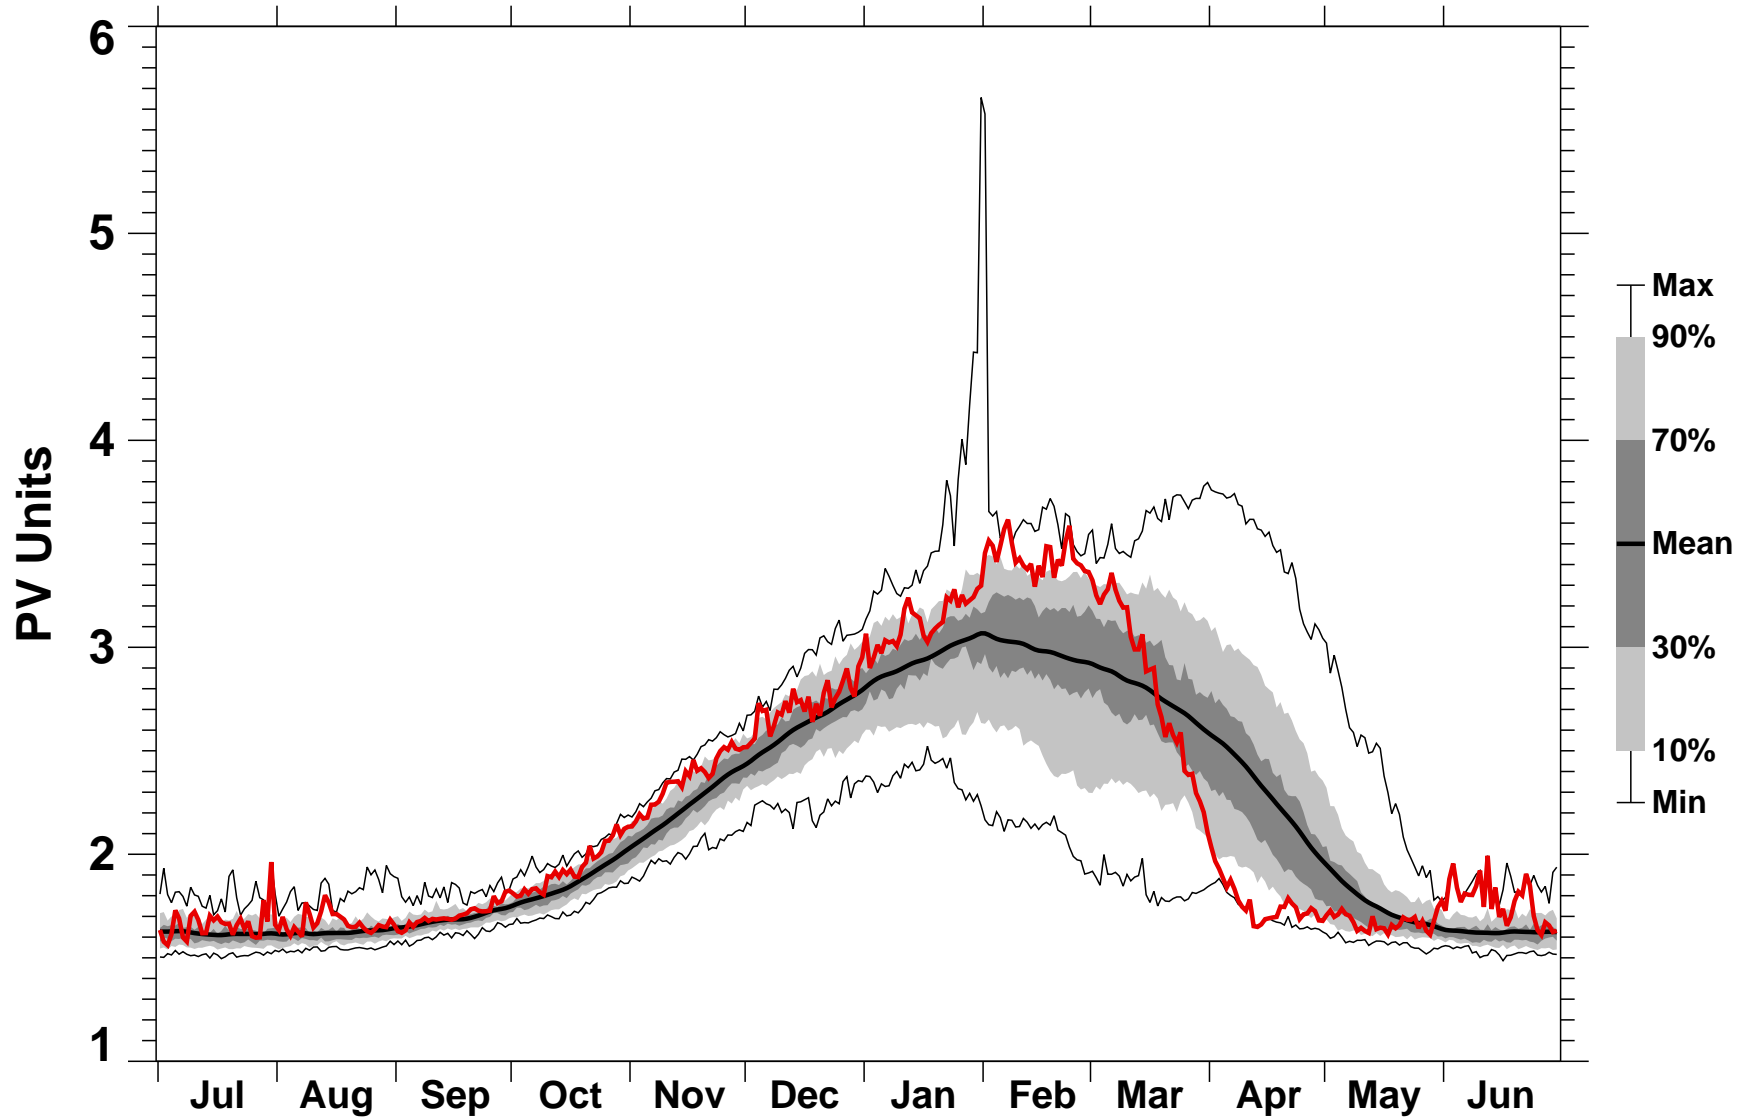

NH Maximum MPV 460 K MERRA2

1978/1979–2022/2023

1983/1984