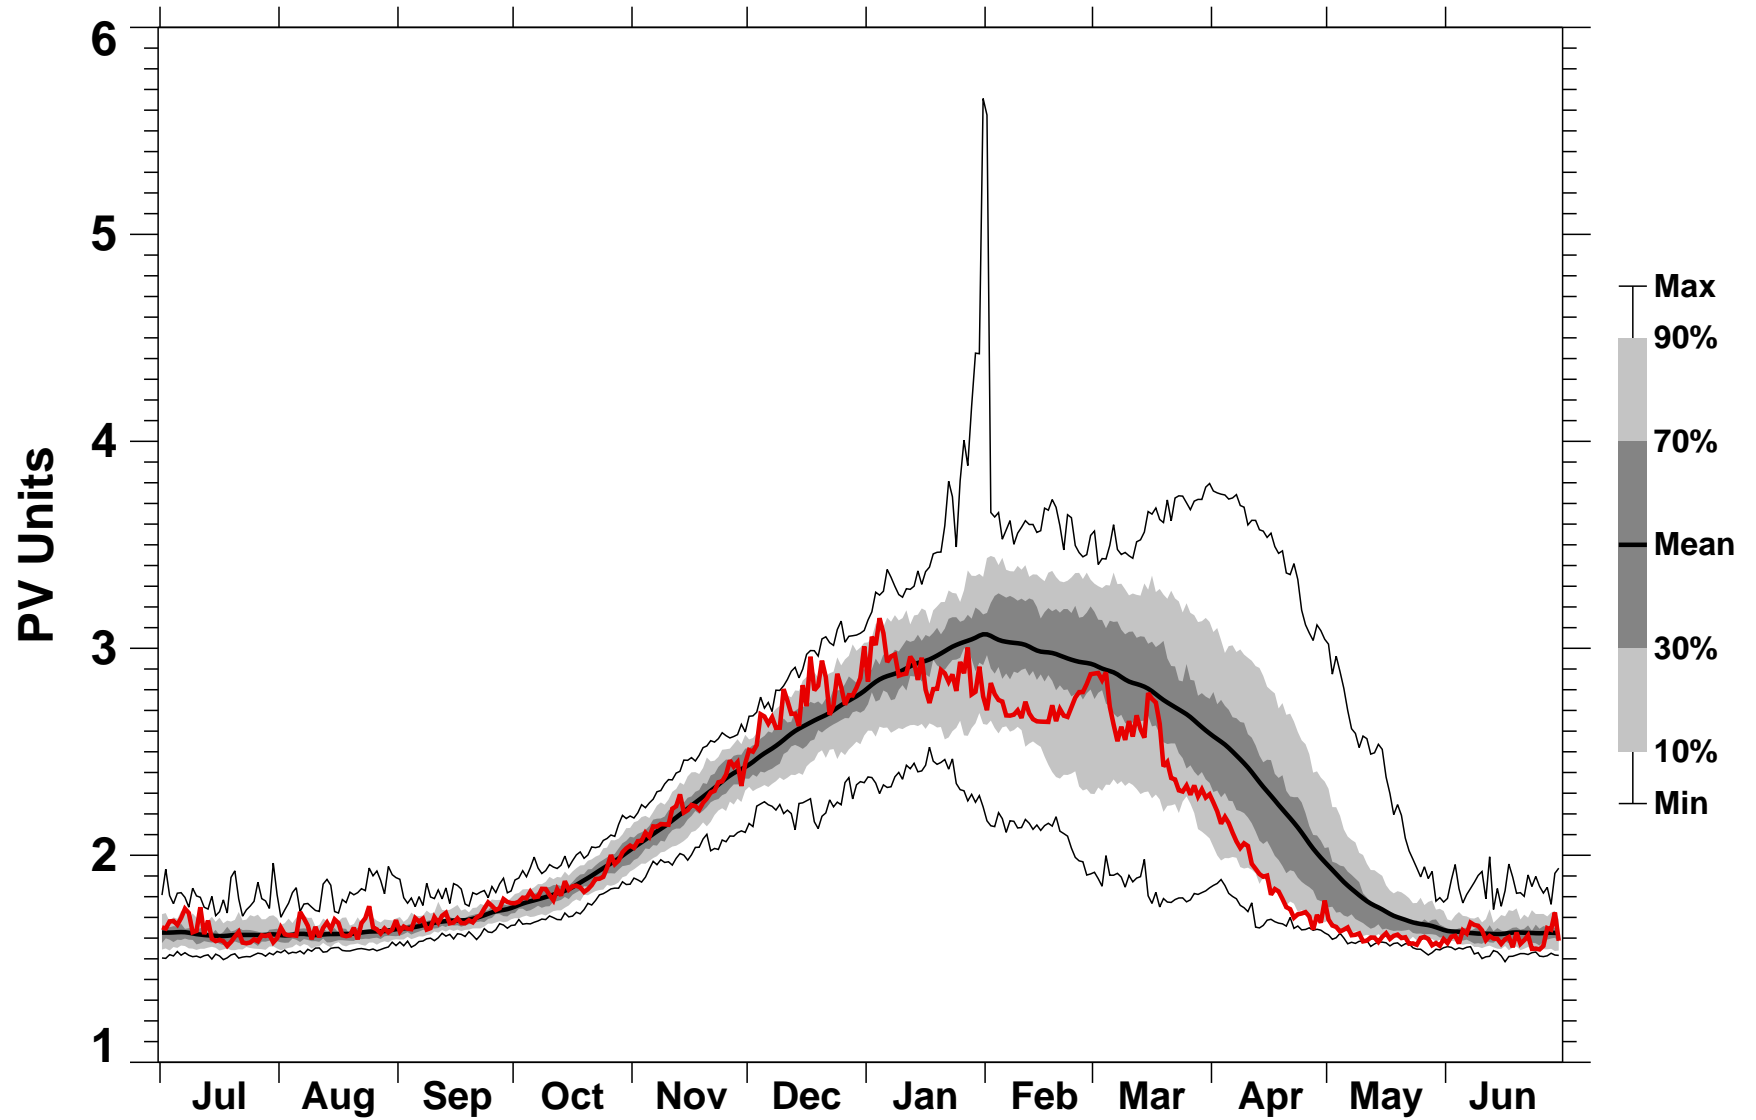

NH Maximum MPV 460 K MERRA2

1978/1979–2022/2023

1984/1985