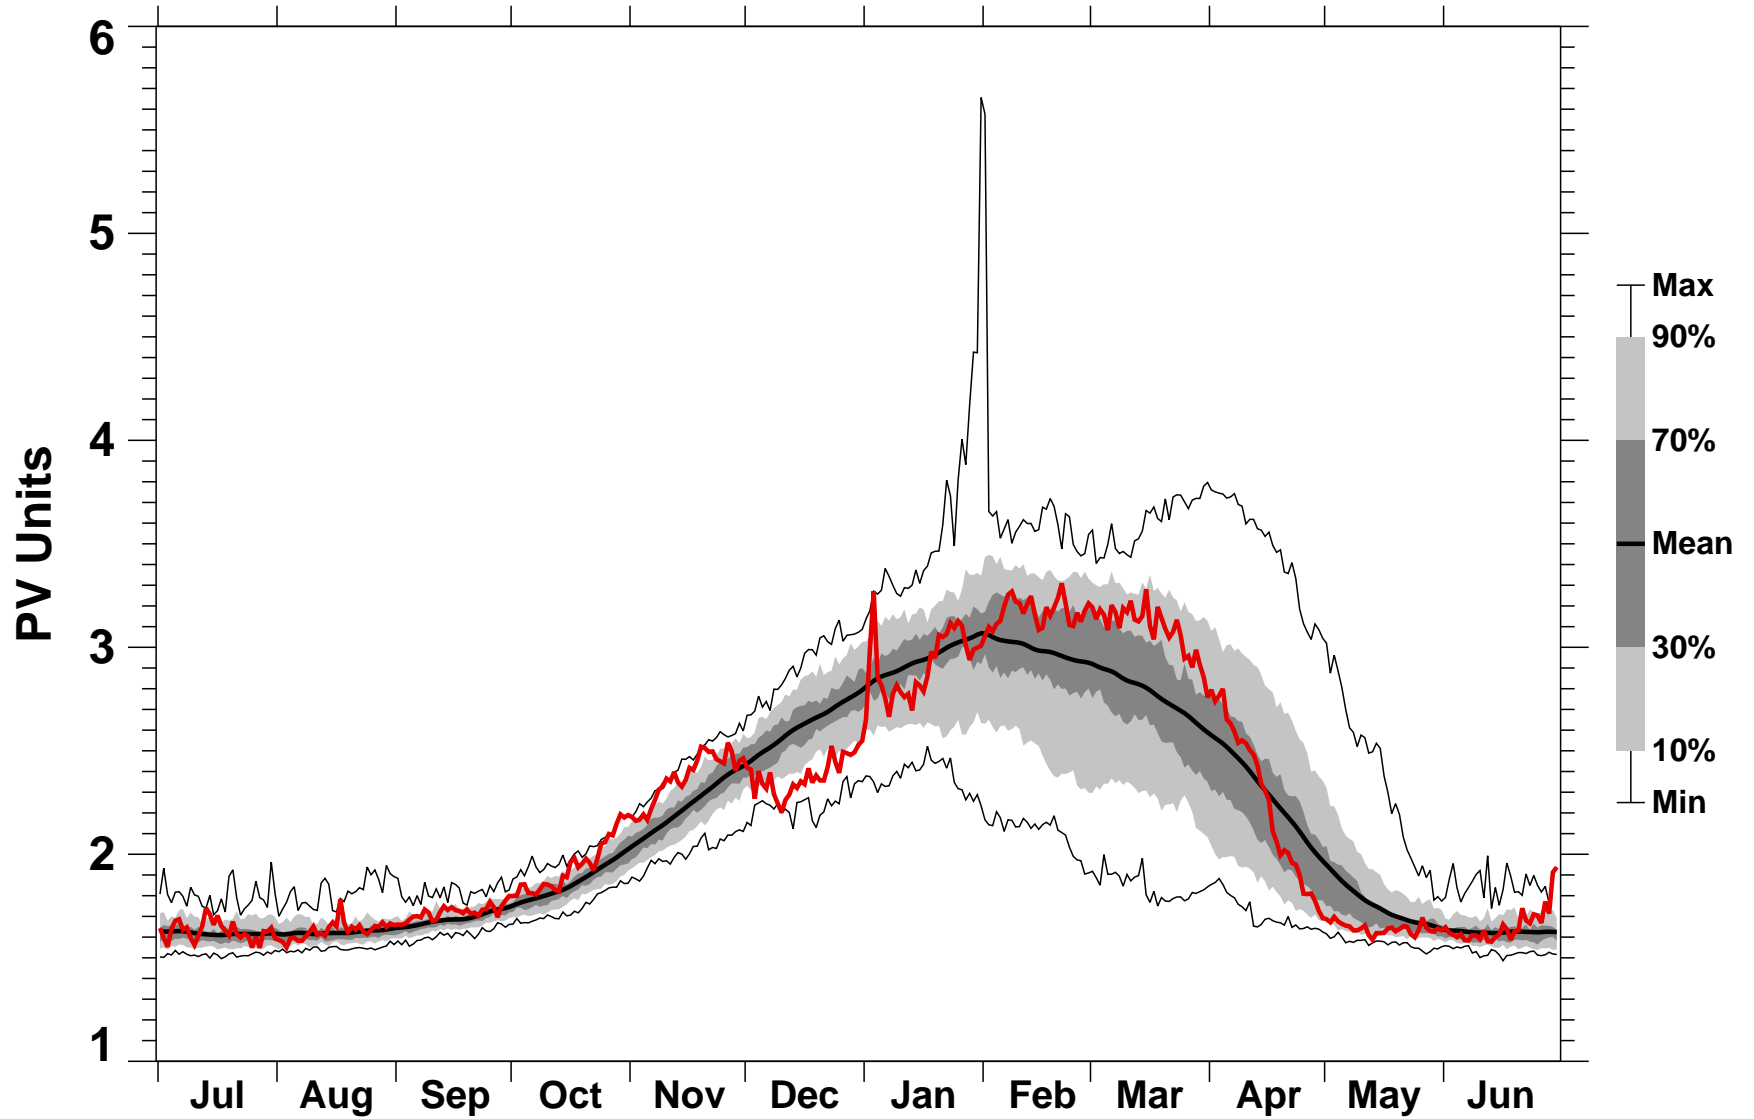

NH Maximum MPV 460 K MERRA2

1978/1979–2022/2023

1985/1986