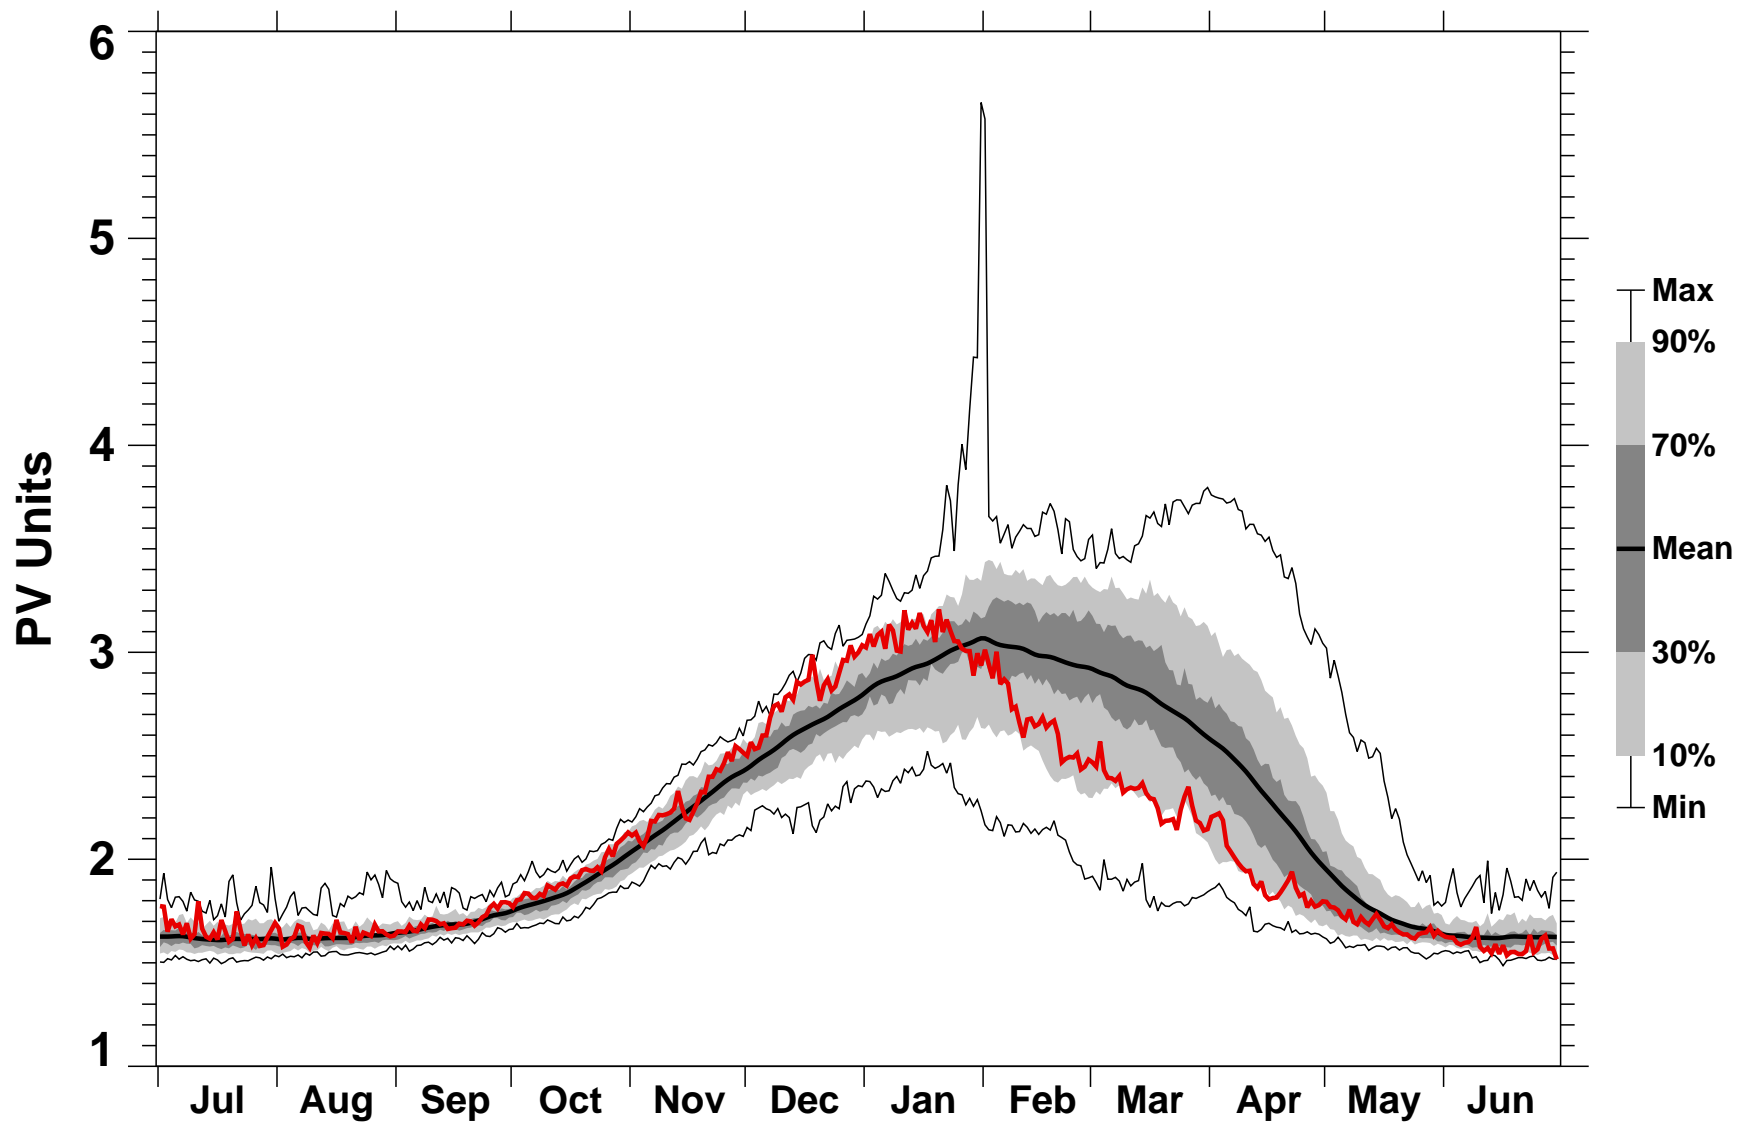

NH Maximum MPV 460 K MERRA2

1978/1979–2022/2023

1986/1987