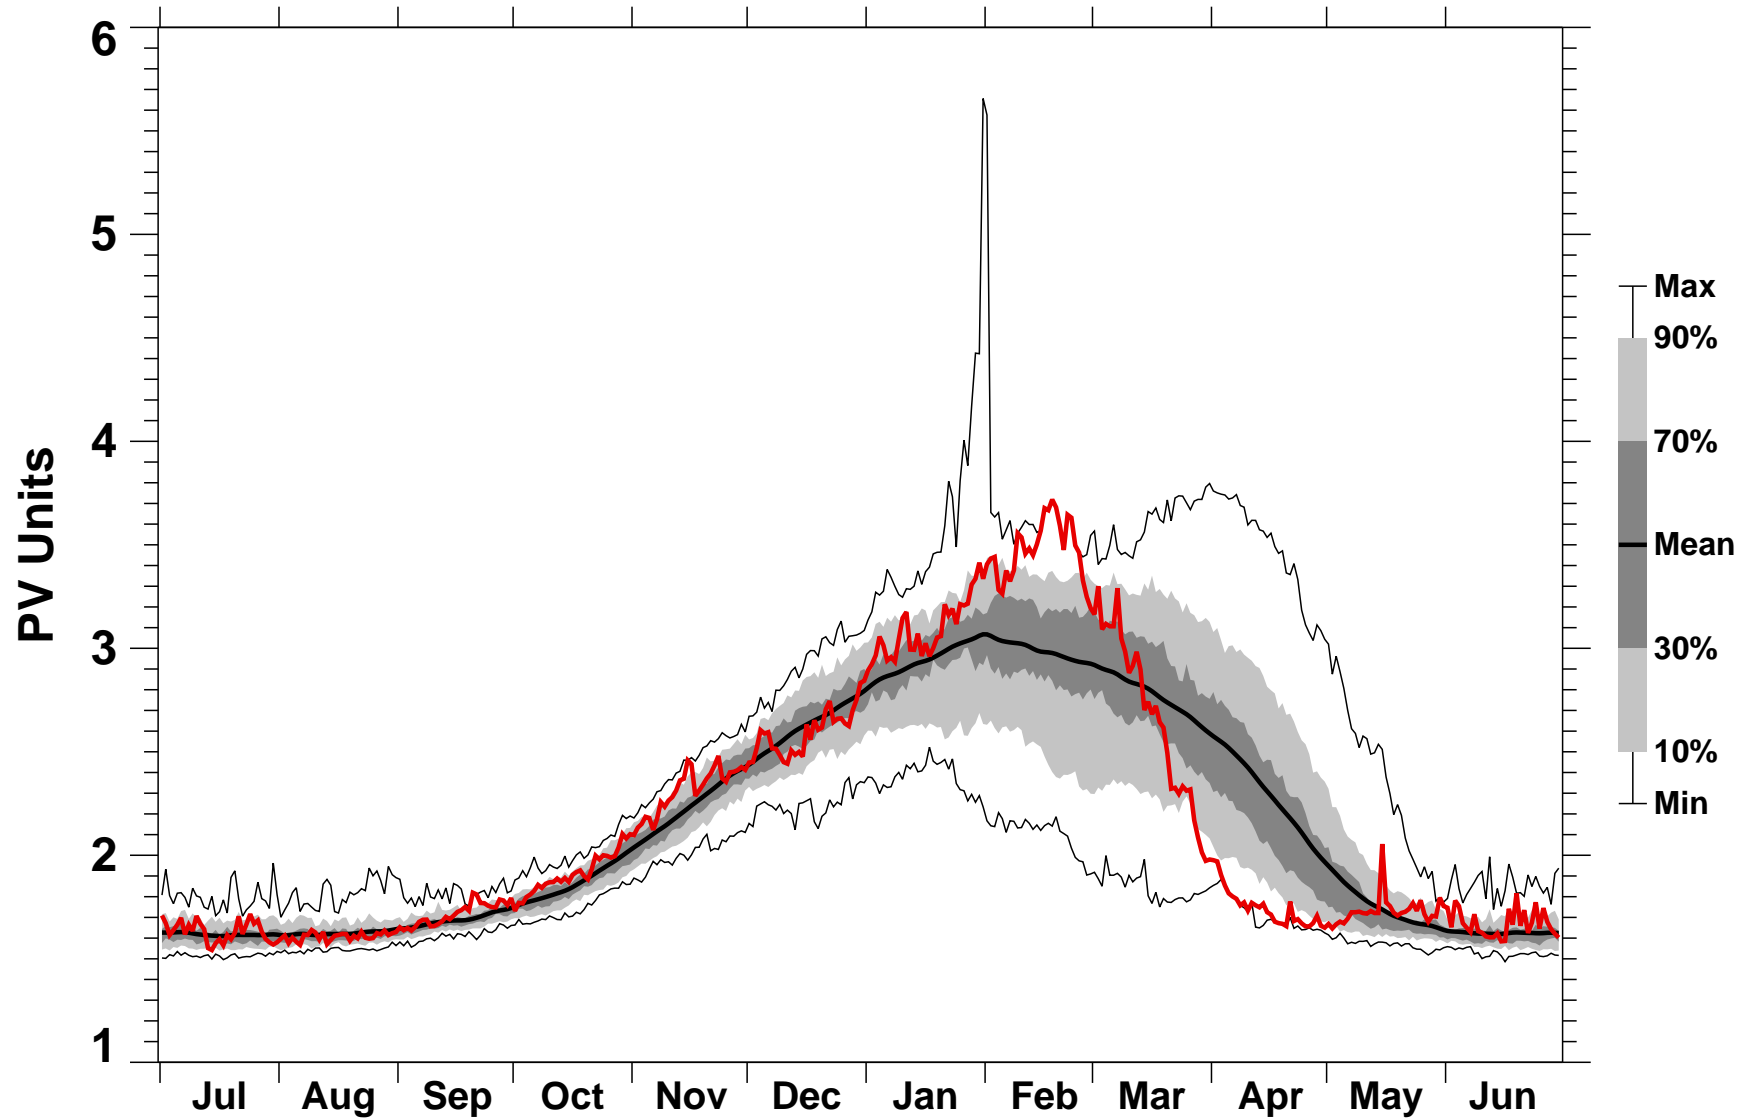

# NH Maximum MPV 460 K MERRA2

1978/1979–2022/2023

1988/1989