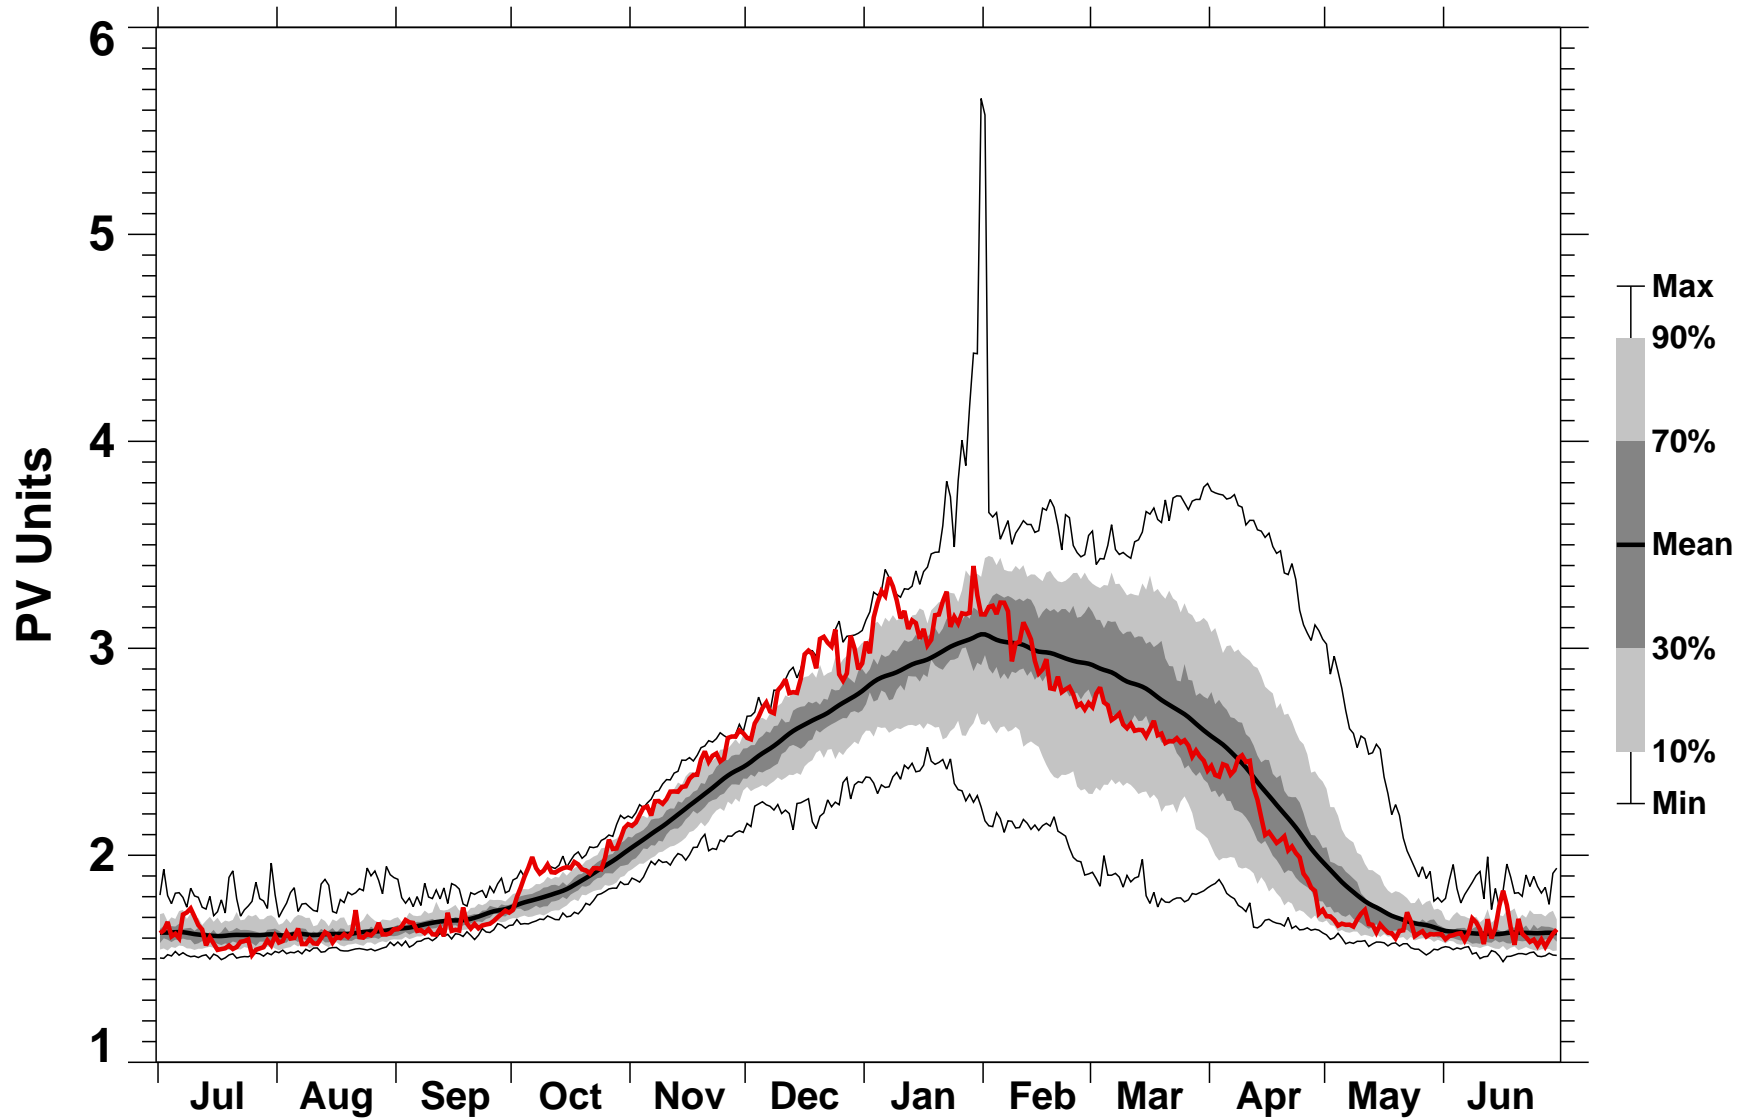

NH Maximum MPV 460 K MERRA2

1978/1979–2022/2023

1990/1991

P. Newman (NASA), L. Lait (SSAI), S. Pawson (NASA)

2023-07-05T06:52:01Z