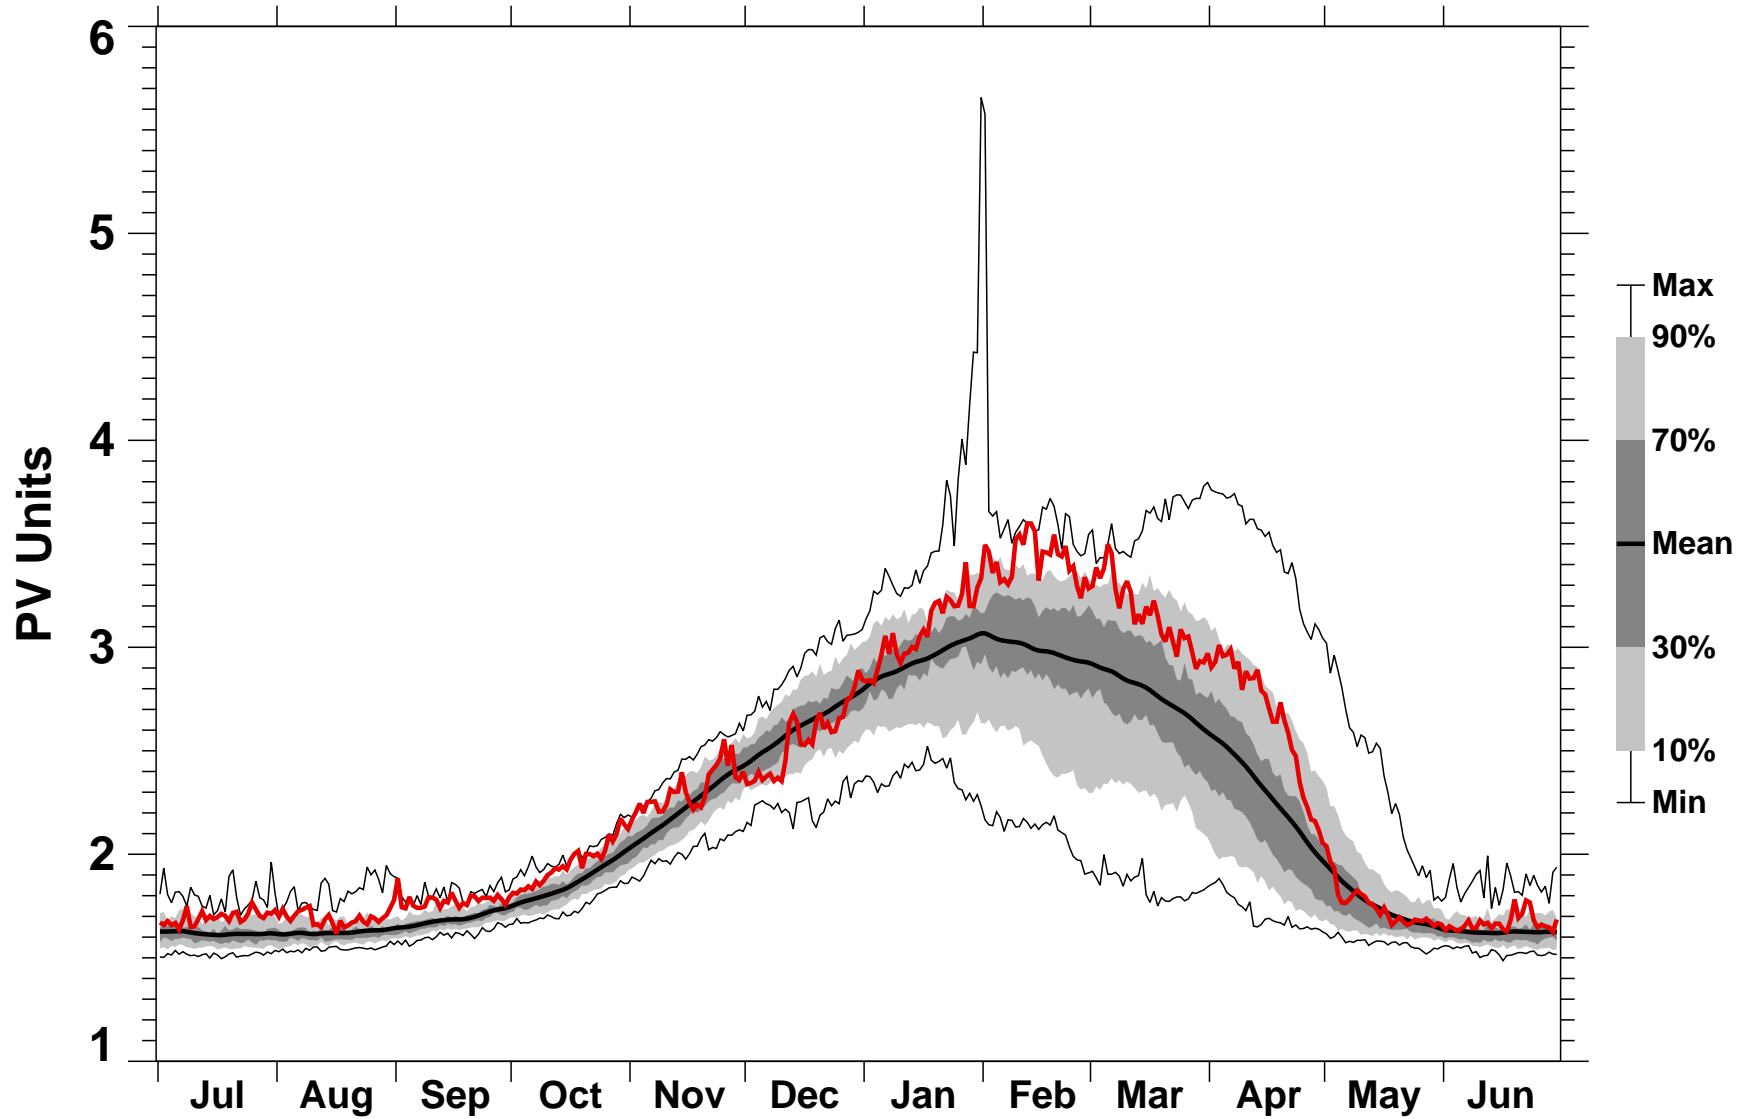

NH Maximum MPV 460 K MERRA2

1978/1979–2022/2023

1992/1993