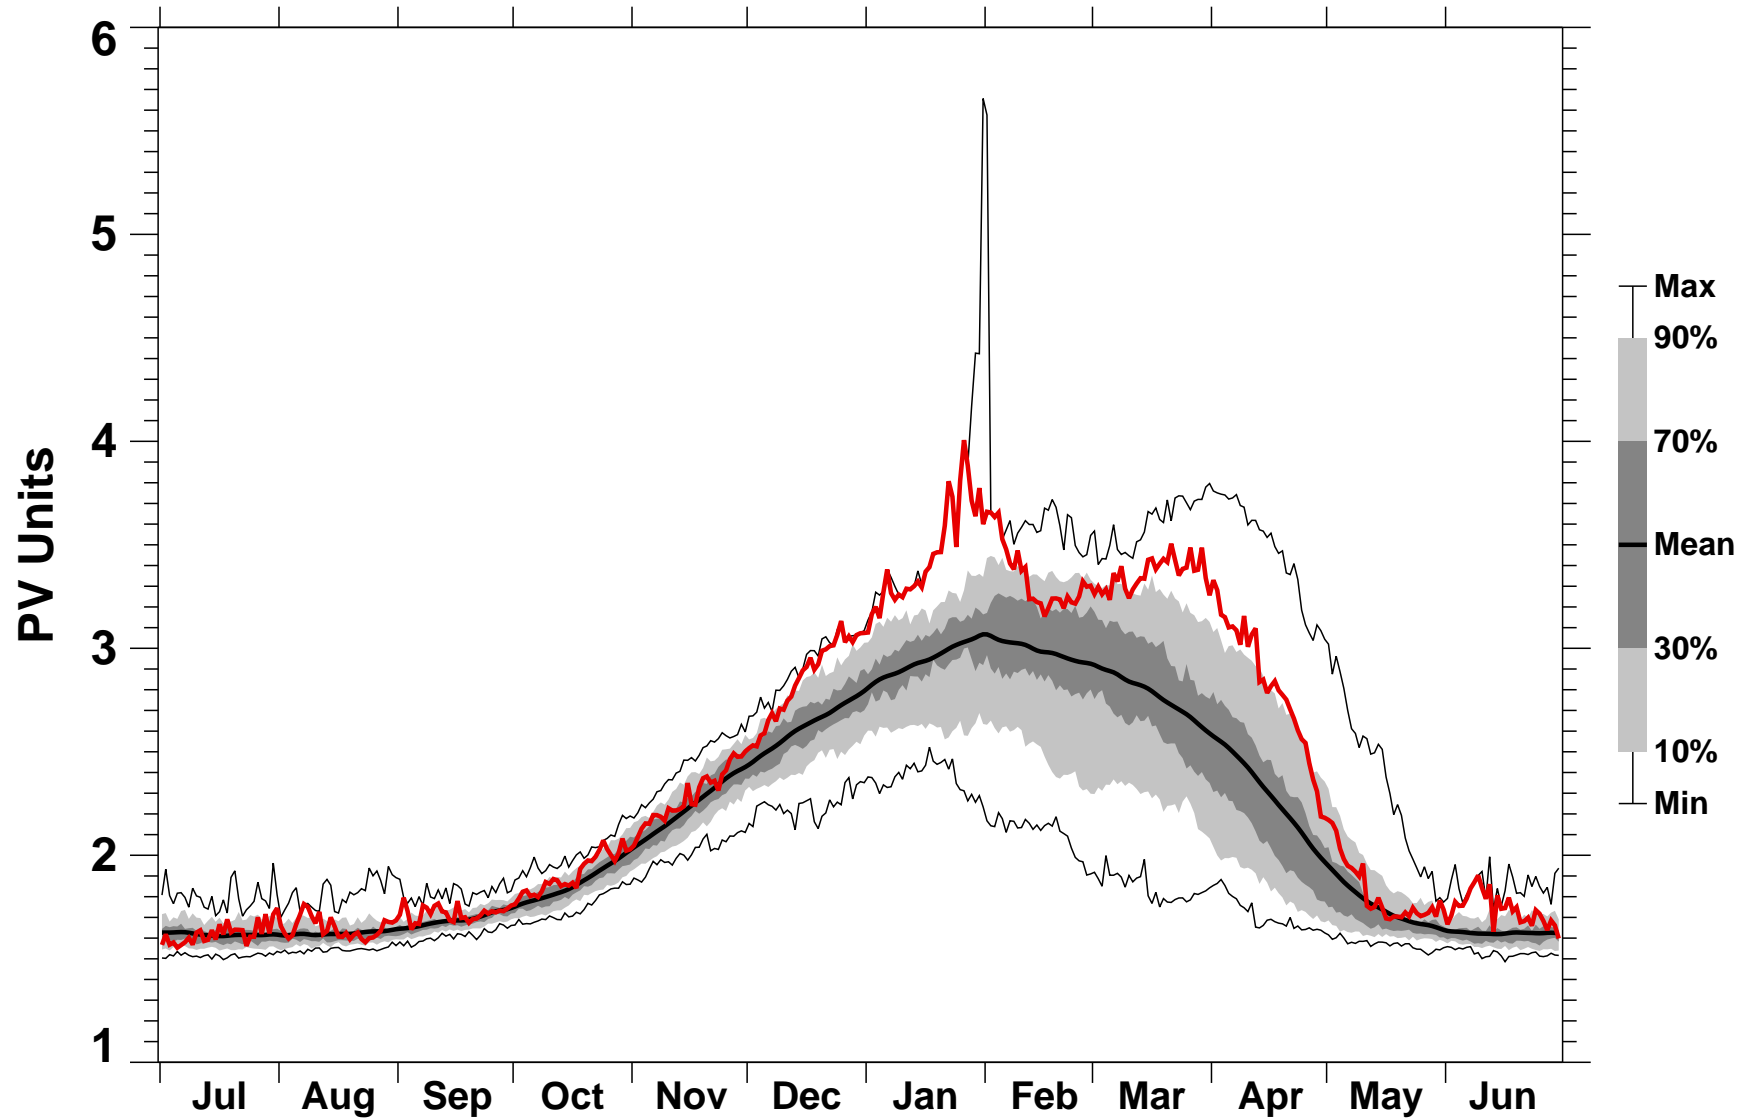

# NH Maximum MPV 460 K MERRA2

1978/1979–2022/2023

1994/1995

P. Newman (NASA), L. Lait (SSAI), S. Pawson (NASA)

2023-07-05T06:47:25Z